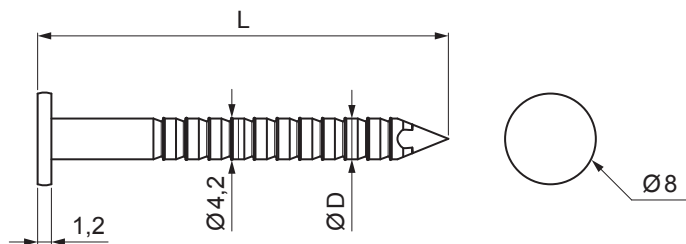

TEHNIČKI LIST

KONVEKSNI EKSER ZA TEGOLU

SM-KCPBK

P Pocink – Natur

Dimenzije [mm]		
Nominalna veličina	Ø D	L
3,6/4,2x32	3,6	32
3,6/4,2x36	3,6	36

INDEKS	SMENA	DATUM	POTPIS	  	
MARKA MAT.					
DIM.-POLUPROIZVOD			K.O.	TEŽINA kg	RAZMERE
PROPORCIJE UREĐAJA				STN	BROJ KAT.
IZRADIO	Ing. Kluska M.			BELEŠKA	BR.POZICIJE
PROVERIO					
TEHNOL.	TEHNOL.			STARI CRTEŽ	BR.CRTEŽA
NAZIV				List	
Konveksni ekser za tegolu				Broj listova	SM-KCPBK