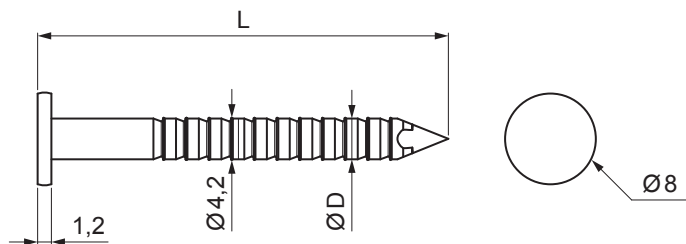

TEHNIČKI LIST

KONVEKSNI EKSER ZA TEGOLU

SM-KCPBK

P Pocink – Natur

Dimenzije [mm]		
Nominalna veličina	Ø D	L
3,6/4,2x32	3,6	32
3,6/4,2x36	3,6	36

INDEKS	SMENA	DATUM	POTPIS	  	
MARKA MAT.			K.O.		TEŽINA kg
DIM.-POLUPROIZVOD				STN	BROJ KAT.
PROPORCIJE UREĐAJA				BELEŠKA	BR.POZICIJE
IZRADIO	Ing. Kluska M.				
PROVERIO					
TEHNOL.	TEHNOL.			STARI CRTEŽ	BR.CRTEŽA
NAZIV				List	
Konveksni ekser za tegolu				Broj listova	SM-KCPBK