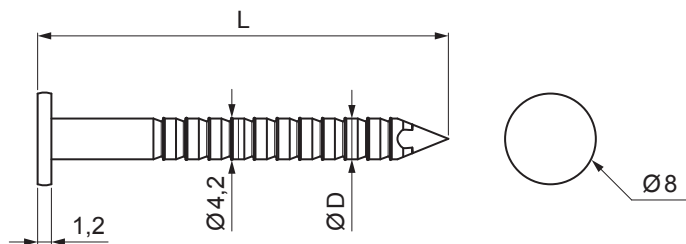

TEHNIČKI LIST

KONVEKSNI EKSER ZA TEGOLU

SM-KCPBK

P Pocink – Natur

Dimenzije [mm]		
Nominalna veličina	Ø D	L
3,6/4,2x32	3,6	32
3,6/4,2x36	3,6	36

INDEKS	SMENA	DATUM	POTPIS		
MARKA MAT.					
DIM.-POLUPROIZVOD			K.O.	TEŽINA kg	RAZMERE
PROPORCIJE UREĐAJA				STN	BROJ KAT.
IZRADIO	Ing. Kluska M.			BELEŠKA	BR.POZICIJE
PROVERIO					
TEHNOL.	TEHNOL.			STARI CRTEŽ	BR.CRTEŽA
NAZIV				List	
Konveksni ekser za tegolu				Broj listova	SM-KCPBK