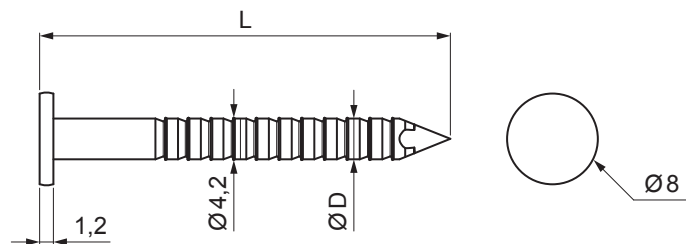

TEHNIČKI LIST

KONVEKSNI EKSER ZA TEGOLU

SM-KCPBK

P Pocink – Natur

INDEKS	SVIENA	DATUM	POTPIS			
MARKA MAT.						
DIM. - POLUPROIZVOD				STN	BROJ KAT.	
PROPORCIJE UREĐAJA				BELEŠKA	BR. POZICIJE	
IZRADIO Ing. Kluska M.						
PROVERIO						
TEHNOL.		TEHNOL.		STARI CRTEŽ	BR. CRTEŽA	
NAZIV				List		
Konveksni ekser za tegolu				Broj listova	SM-KCPBK	

Dimenzije [mm]		
Nominalna veličina	Ø D	L
3,6/4,2x32	3,6	32
3,6/4,2x36	3,6	36

Kreirano: 06.06.2026 10:26:42

Tehničke promene moguće