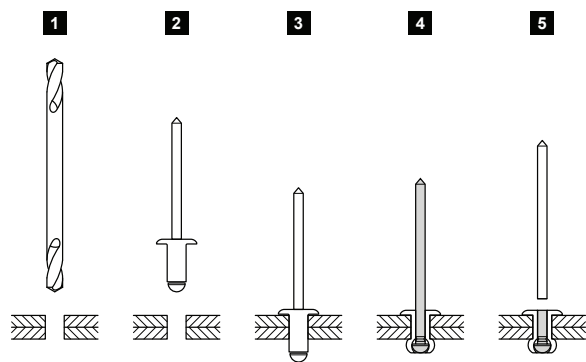

# SM-NO

**P** Pocink – Natur

Dimenzije [mm]				
Nominalna veličina	Ø D	Ø D1	L	L1
3,2 x 6	3,2	1,9	6	29
3,2 x 8	3,2	1,9	8	29
3,2 x 10	3,2	1,9	10	29
3,2 x 12	3,2	1,9	12	29
4,0 x 6	4,0	2,4	6	30
4,0 x 8	4,0	2,4	8	30
4,0 x 10	4,0	2,4	10	30
4,0 x 12	4,0	2,4	12	30