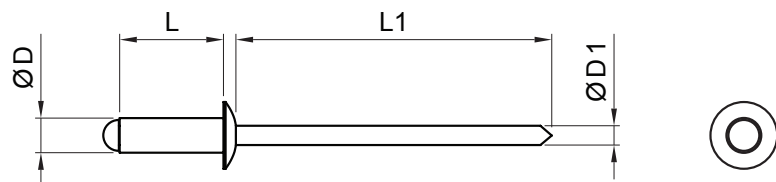

# SM-NO

**P** Pocink – Natur

Dimenzije [mm]				
Nominalna veličina	Ø D	Ø D1	L	L1
3,2 x 6	3,2	1,9	6	29
3,2 x 8	3,2	1,9	8	29
3,2 x 10	3,2	1,9	10	29
3,2 x 12	3,2	1,9	12	29
4,0 x 6	4,0	2,4	6	30
4,0 x 8	4,0	2,4	8	30
4,0 x 10	4,0	2,4	10	30
4,0 x 12	4,0	2,4	12	30