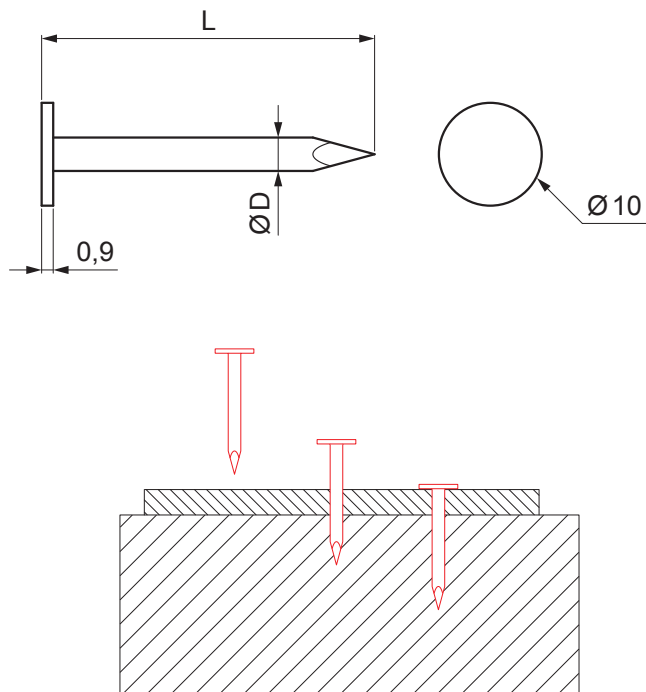

TEHNIČKI LIST

EKSER ZA TEGOLU SA GLAVOM OD 10 mm

SM-MKCP-H10

M Bakar – Natur

Dimenzije [mm]		
Nominalna veličina	Ø D	L
28/25	2,8	25
28/30	2,8	30
28/35	2,8	35
28/40	2,8	40

INDEKS	SMENA	DATUM	POTPIS		
MARKA MAT.					
DIM.-POLUPROIZVOD			K.O.	TEŽINA kg	RAZMERE
PROPORCIJE UREĐAJA.				STN	BROJ KAT.
IZRADIO	Ing. Kluska M.			BELEŠKA	BR.POZICIJE
PROVERIO					
TEHNOL.	TEHNOL.			STARI CRTEŽ	BR.CRTEŽA
NAZIV Ekser za tegolu sa glavom od 10 mm				Broj listova	SM-MKCP-H10 List