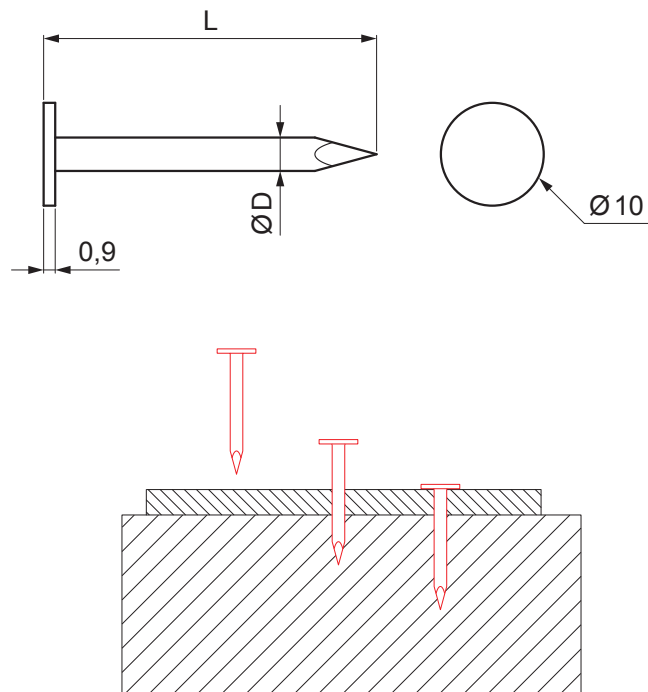

TEHNIČKI LIST

EKSER ZA TEGOLU SA GLAVOM OD 10 mm

SM-MKCP-H10

M Bakar – Natur

Dimenzije [mm]		
Nominalna veličina	Ø D	L
28/25	2,8	25
28/30	2,8	30
28/35	2,8	35
28/40	2,8	40

INDEKS	SMENA	DATUM	POTPIS		
MARKA MAT.					
DIM.-POLUPROIZVOD			K.O.	TEŽINA kg	RAZMERE
PROPORCIJE UREĐAJA.				STN	BROJ KAT.
IZRADIO	Ing. Kluska M.			BELEŠKA	BR.POZICIJE
PROVERIO					
TEHNOL.	TEHNOL.			STARI CRTEŽ	BR.CRTEŽA
NAZIV					
Ekser za tegolu sa glavom od 10 mm				Broj listova	SM-MKCP-H10 List