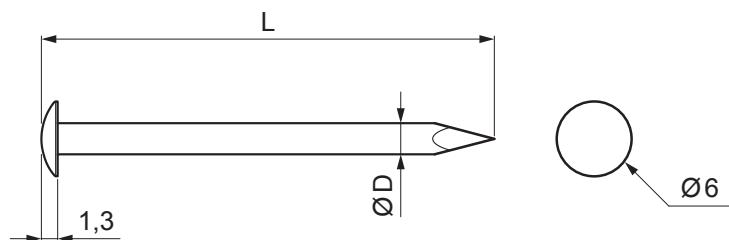

TEHNIČKI LIST

EKSER ZA TEGOLU SA ZAoblJENOM GLAVOM OD 6 mm

SM-MKCPS-H6

M Bakar – Natur

Dimenzije [mm]		
Nominalna veličina	Ø D	L
25/30	2,5	30
25/35	2,5	35

INDEKS	SMENA	DATUM	POTPIS		
MARKA MAT.					
DIM.-POLUPROIZVOD			K.O.	TEŽINA kg	RAZMERE
PROPORCIJE UREĐAJA				STN	BROJ KAT.
IZRADIO	Ing. Kluska M.			BELEŠKA	BR.POZICIJE
PROVERIO					
TEHNOL.	TEHNOL.			STARI CRTEŽ	BR.CRTEŽA
NAZIV	Ekser za tegolu sa zaobljenom glavom od 6 mm			Broj listova	SM-MKCPS-H6 List

Kreirano: 21.04.2026 17:52:12

Tehničke promene moguće