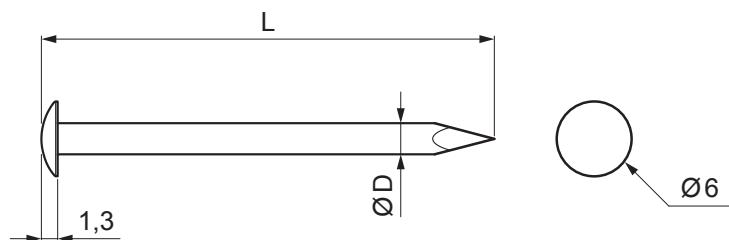

TEHNIČKI LIST

EKSER ZA TEGOLU SA ZAoblJENOM GLAVOM OD 6 mm

SM-MKCPS-H6

M Bakar – Natur

Dimenzije [mm]		
Nominalna veličina	Ø D	L
25/30	2,5	30
25/35	2,5	35

INDEKS	SMENA	DATUM	POTPIS		
MARKA MAT.					
DIM.-POLUPROIZVOD			K.O.	TEŽINA kg	RAZMERE
PROPORCIJE UREĐAJA				STN	BROJ KAT.
IZRADIO	Ing. Kluska M.			BELEŠKA	BR.POZICIJE
PROVERIO					
TEHNOL.	TEHNOL.			STARI CRTEŽ	BR.CRTEŽA
NAZIV	Ekser za tegolu sa zaobljenom glavom od 6 mm			Broj listova	SM-MKCPS-H6 List