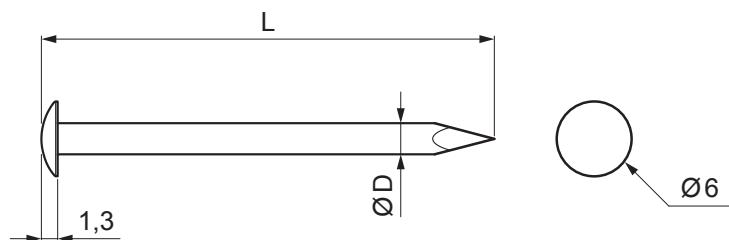

TEHNIČKI LIST

EKSER ZA TEGOLU SA ZAOBLJENOM GLAVOM OD 6 mm

SM-MKCPS-H6

M Bakar – Natur

Dimenzije [mm]		
Nominalna veličina	Ø D	L
25/30	2,5	30
25/35	2,5	35

INDEKS	SMENA	DATUM	POTPIS		
MARKA MAT.					
DIM.-POLUPROIZVOD			K.O.	TEŽINA kg	RAZMERE
PROPORCIJE UREĐAJA				STN	BROJ KAT.
IZRADIO	Ing. Kluska M.			BELEŠKA	BR.POZICIJE
PROVERIO					
TEHNOL.	TEHNOL.			STARI CRTEŽ	BR.CRTEŽA
NAZIV	Ekser za tegolu sa zaobljenom glavom od 6 mm			Broj listova	SM-MKCPS-H6 List