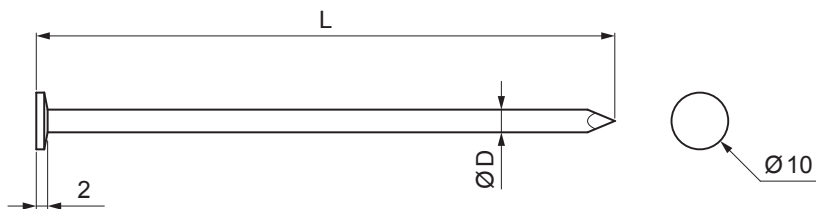

TEHNIČKI LIST

GRAĐEVINSKI EKSER SA GLAVOM OD 10 mm

SM-MKCSS-H10

M Bakar – Natur

Dimenzije [mm]		
Nominalna veličina	Ø D	L
31 x 80	3,1	80
40 x 100	4,0	100

INDEKS	SMENA	DATUM	POTPIS		
MARKA MAT.		K.O.	TEŽINA kg		
DIM.-POLUPROIZVOD				STN	BROJ KAT.
PROPORCIJE UREĐAJA				BELEŠKA	BR.POZICIJE
IZRADIO	Ing. Kluska M.			STARI CRTEŽ	BR.CRTEŽA
PROVERIO					
TEHNOL.	TEHNOL.				
NAZIV				List	
Građevinski ekser sa glavom od 10 mm				Broj listova	SM-MKCSS-H10