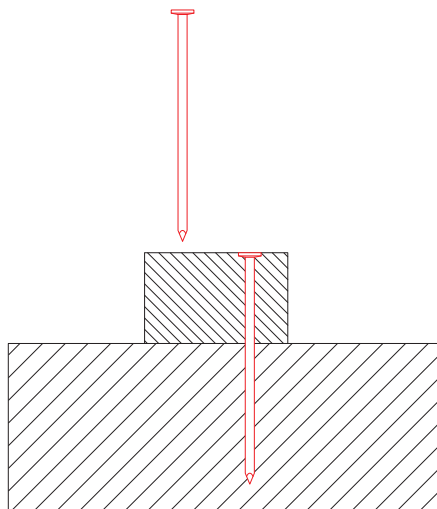

TEHNIČKI LIST

GRAĐEVINSKI EKSER SA GLAVOM OD 10 mm

SM-MKCSS-H10

M Bakar – Natur

Dimenzije [mm]		
Nominalna veličina	Ø D	L
31 x 80	3,1	80
40 x 100	4,0	100

INDEKS	SMENA	DATUM	POTPIS		
MARKA MAT.		K.O.	TEŽINA kg		
DIM.-POLUPROIZVOD				STN	BROJ KAT.
PROPORCIJE UREĐAJA				BELEŠKA	BR.POZICIJE
IZRADIO	Ing. Kluska M.			STARI CRTEŽ	BR.CRTEŽA
PROVERIO					
TEHNOL.	TEHNOL.				
NAZIV				List	
Građevinski ekser sa glavom od 10 mm				Broj listova	SM-MKCSS-H10