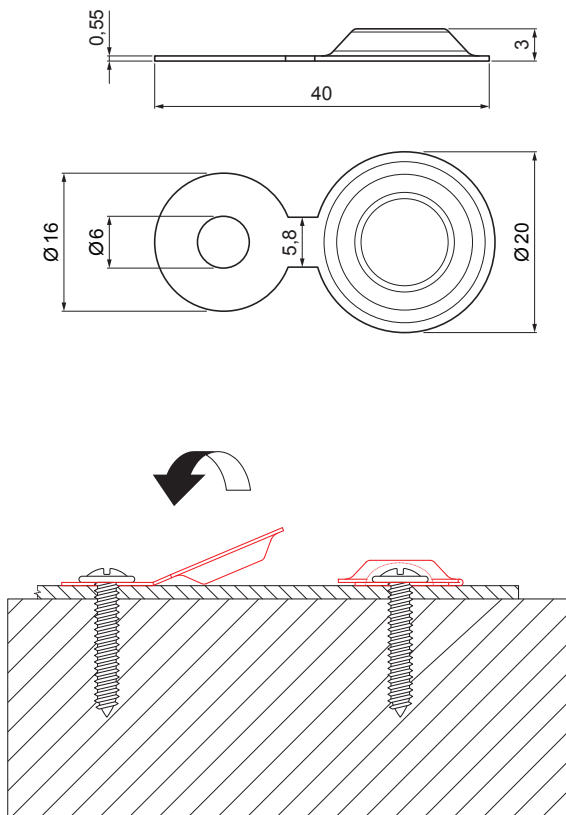

TEHNIČKI LIST

MONTAŽNA KAPICA SA PODLOŠKOM 20/3

IT-MKMP

M Bakar – Natur

INDEKS	SVIENA	DATUM	POTPIS			
MARKA MAT.						
DIM.-POLUPROIZVOD			K.O.	TEŽINA kg	RAZMERE	
PROPORCIJE UREĐAJA.				STN	BROJ KAT.	
IZRADIO	Ing. Kluska M.			BELEŠKA	BR.POZICIJE	
PROVERIO						
TEHNOL.	TEHNOL.			STARI CRTEŽ	BR.CRTEŽA	
NAZIV						
Montažna kapica sa podloškom 20/3				Broj listova	IT-MKMP	
					List	