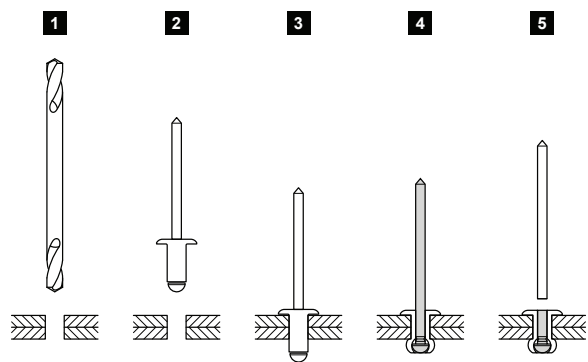

TEHNIČKI LIST
NITNA

SM-NO

IC Pocink obojeni – Intenzivno crna – RAL 9005

Dimenzije [mm]				
Nominalna veličina	Ø D	Ø D1	L	L1
3,2 x 6	3,2	1,9	6	29
3,2 x 8	3,2	1,9	8	29
3,2 x 10	3,2	1,9	10	29
4,0 x 6	4,0	2,4	6	30
4,0 x 8	4,0	2,4	8	30
4,0 x 10	4,0	2,4	10	30

INDEKS	SMENA	DATUM	POTPIS		
MARKA MAT.	K.O.		TEŽINA kg		
DIM.-POLUPROIZVOD			STN	BROJ KAT.	
PROPORCIJE UREĐAJA.			BELEŠKA	BR.POZICIJE	
IZRADIO	Ing. Kluska M.		STARI CRTEŽ	BR.CRTEŽA	
PROVERIO					
TEHNOL.	TEHNOL.				
NAZIV			SM-NO		
			Broj listova		List