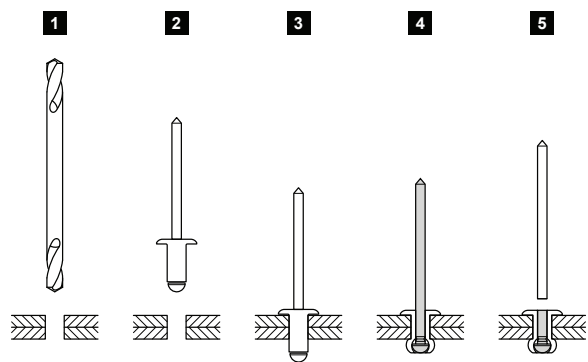

TEHNIČKI LIST  
NITNA

SM-NO

**OC** Pocink obojeni – Vinsko crvena – RAL 3009

Dimenzije [mm]				
Nominalna veličina	Ø D	Ø D1	L	L1
3,2 x 6	3,2	1,9	6	29
3,2 x 8	3,2	1,9	8	29
3,2 x 10	3,2	1,9	10	29
4,0 x 6	4,0	2,4	6	30
4,0 x 8	4,0	2,4	8	30
4,0 x 10	4,0	2,4	10	30

INDEKS	SMENA	DATUM	POTPIS	<b>KJG</b> QUALITY®	Scan code for 3D model	
MARKA MAT.	K.O.		TEŽINA kg			
DIM.-POLUPROIZVOD			STN		BROJ KAT.	
PROPORCIJE UREĐAJA.			BELEŠKA		BR.POZICIJE	
IZRADIO Ing. Kluska M.			STARI CRTEŽ		BR.CRTEŽA	
PROVERIO			TEHNOLOG		NAZIV	
NAZIV			NITNA		SM-NO	
Broj listova			List			