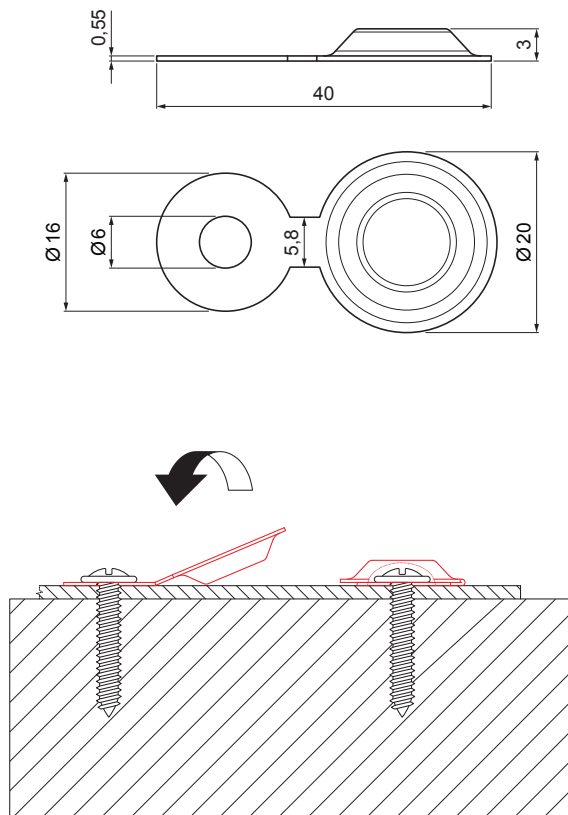

TEHNIČKI LIST

MONTAŽNA KAPICA SA PODLOŠKOM 20/3

IT-KMP

PS Pocink obojeni – Prašnasto siva – RAL 7037

INDEKS	SVENA	DATUM	POTPIS			
MARKA MAT.						
DIM.-POLUPROIZVOD			K.O.	TEŽINA kg	RAZMERE	
PROPORCIJE UREĐAJA.				STN	BROJ KAT.	
IZRADIO	Ing. Kluska M.			BELEŠKA	BR.POZICIJE	
PROVERIO						
TEHNOL.	TEHNOL.			STARI CRTEŽ	BR.CRTEŽA	
NAZIV						
Montažna kapica sa podloškom 20/3				IT-KMP		
				Broj listova	List 	