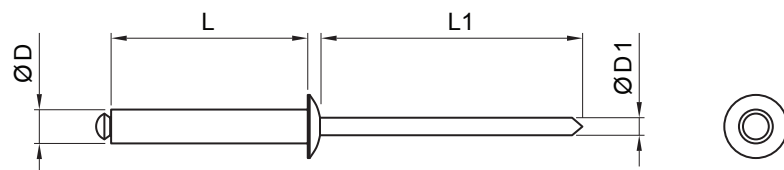

TEHNIČKI LIST

POP NITNA – LEPTIR

SM-HNO-K

W Aluminijum – Natur

INDEKS	SVIENA	DATUM	POTPIS		
MARKA MAT.		K.O.	TEŽINA kg		
DIM.-POLUPROIZVOD				STN	BROJ KAT.
PROPORCIJE UREĐAJA.				BELEŠKA	BR.POZICIJE
IZRADIO	Ing. Kluska M.			STARI CRTEŽ	BR.CRTEŽA
TEHNOL.	TEHNOL.			STARI CRTEŽ	BR.CRTEŽA
NAZIV				SM-HNO-K	
Pop nitna – LEPTIR				Broj listova	List

Dimenzije [mm]				
Nominalna veličina	Ø D	Ø D1	L	L1
4,0 x 20	4,0	2,3	20	32
4,0 x 25	4,0	2,3	25	32

Kreirano: 07.06.2026 22:25:54

Tehničke promene moguće