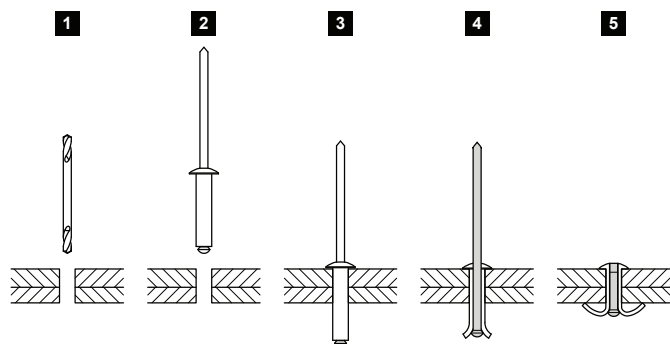

TEHNIČKI LIST

POP NITNA – LEPTIR

SM-HNO-K

W Aluminijum – Natur

Dimenzije [mm]				
Nominalna veličina	Ø D	Ø D1	L	L1
4,0 x 20	4,0	2,3	20	32
4,0 x 25	4,0	2,3	25	32

INDEKS	SVIENA	DATUM	POTPIS	KJG QUALITY®	Scan code for 3D model	
MARKA MAT.						
DIM.-POLUPROIZVOD			K.O.	TEŽINA kg	RAZMERE	
PROPORCIJE UREĐAJA.				STN	BRQJ KAT.	
IZRADIO	Ing. Kluska M.			BELEŠKA	BR.POZICIJE	
PROVERIO						
TEHNOL.	TEHNOL.			STARI CRTEŽ	BR.CRTEŽA	
NAZIV				SM-HNO-K		
Pop nitna – LEPTIR				Broj listova	List	

Kreirano: 23.04.2026 12:08:56

Tehničke promene moguće