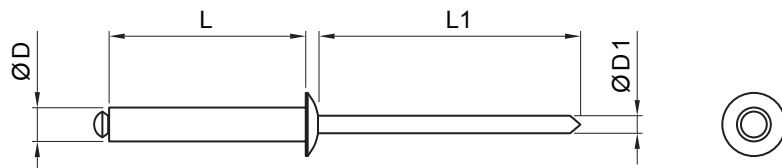

# SM-HNO-K

**W** Aluminijum – Natur

Dimenzije [mm]				
Nominalna veličina	Ø D	Ø D1	L	L1
4,0 x 20	4,0	2,3	20	32
4,0 x 25	4,0	2,3	25	32

INDEKS	SVIENA	DATUM	POTPIS	<b>KJG</b> QUALITY®	Scan code for 3D model	
MARKA MAT.						
DIM.-POLUPROIZVOD			K.O.	TEŽINA kg	RAZMERE	
PROPORCIJE UREĐAJA.				STN	BRQJ KAT.	
IZRADIO	Ing. Kluska M.			BELEŠKA	BR.POZICIJE	
PROVERIO						
TEHNOL.	TEHNOL.			STARI CRTEŽ	BR.CRTEŽA	
NAZIV				SM-HNO-K		
Pop nitna – LEPTIR				Broj listova	List	