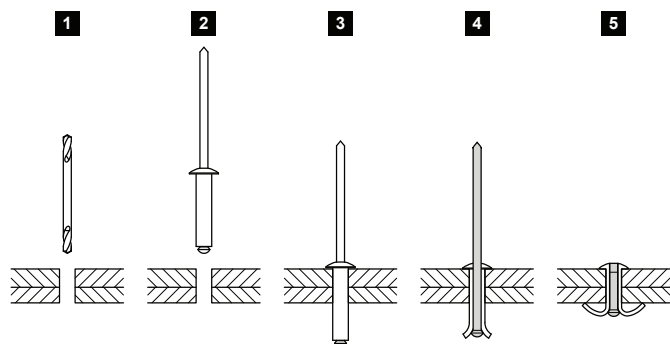

# SM-HNO-K

**W** Aluminijum – Natur

Dimenzije [mm]				
Nominalna veličina	Ø D	Ø D1	L	L1
4,0 x 20	4,0	2,3	20	32
4,0 x 25	4,0	2,3	25	32

INDEKS	SVIENA	DATUM	POTPIS	<b>KJG</b> QUALITY®	Scan code for 3D model	
MARKA MAT.						
DIM.-POLUPROIZVOD			K.O.	TEŽINA kg	RAZMERE	
PROPORCIJE UREĐAJA.				STN	BRQJ KAT.	
IZRADIO	Ing. Kluska M.			BELEŠKA	BR.POZICIJE	
PROVERIO						
TEHNOL.	TEHNOL.			STARI CRTEŽ	BR.CRTEŽA	
NAZIV				SM-HNO-K		
Pop nitna – LEPTIR				Broj listova	List	