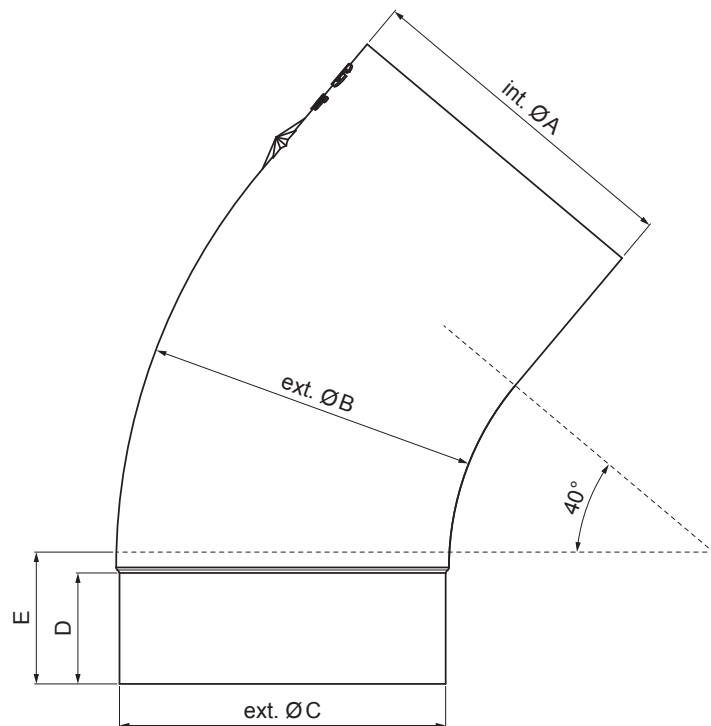

## KOLENO 40°

# P-PKT

**OC** Pocink obojeni – Vinsko crvena – RAL 3009

Dimenzije [mm]					
Nominalna veličina	Ø A	Ø B	Ø C	D	E
80	80,4	79	76,9	28	40
100	100,4	99,0	96,8	35	50
120	120,3	119,0	116,7	42	60

INDEKS	SMENA	DATUM	POTPIS	<b>KJG</b> QUALITY®	Scan code for 3D model	
MARKA MAT.						
DIM.-POLUPROIZVOD					STN	BROJ KAT.
PROPORCIJE UREĐAJA					BELEŠKA	BR.POZICIJE
IZRADIO Ing. Kluska M.						
PROVERIO						
TEHNOL.		TEHNOL.			STARI CRTEŽ	BR.CRTEŽA
NAZIV Koleno 40°					Broj listova	P-PKT List