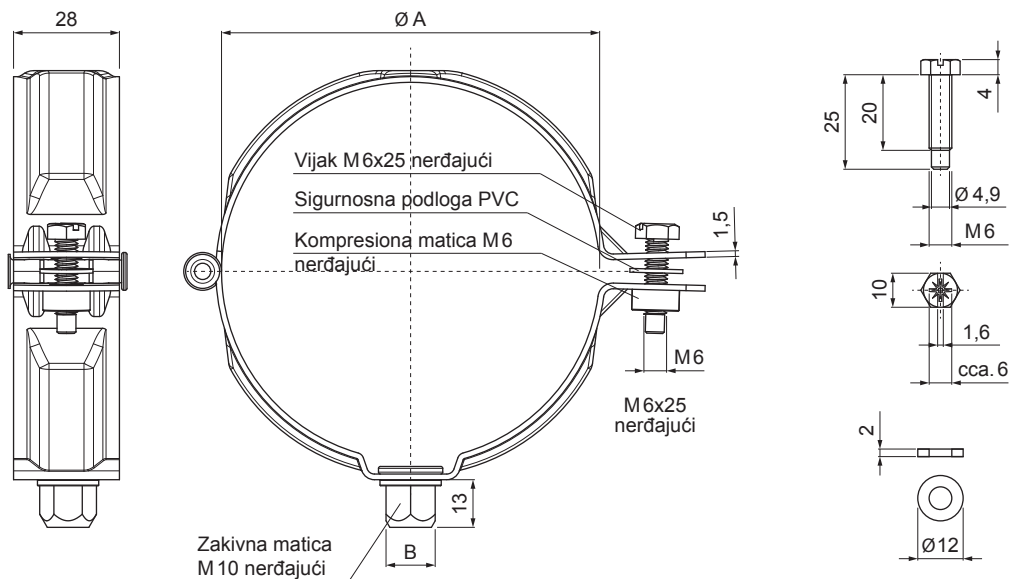

TEHNIČKI LIST

ŠELNA S NAVOJEM M 10

M-MOB

M Bakar – Natur

Dimenzije [mm]		
Nominalna veličina	Ø A	B
60	60	13
80	80	13
100	100	13
120	120	13
150	150	13

INDEKS	SMENA	DATUM	POTPIS		
MARKA MAT.					
DIM.-POLUPROIZVOD				STN	BROJ KAT.
IZRADIO Ing. Kluska M.				BELEŠKA	BR.POZICIJE
PROVERIO				STARI CRTEŽ	BR.CRTEŽA
TEHNOL.					
NAZIV	Šelna s navojem M 10			Broj listova	M-MOB List