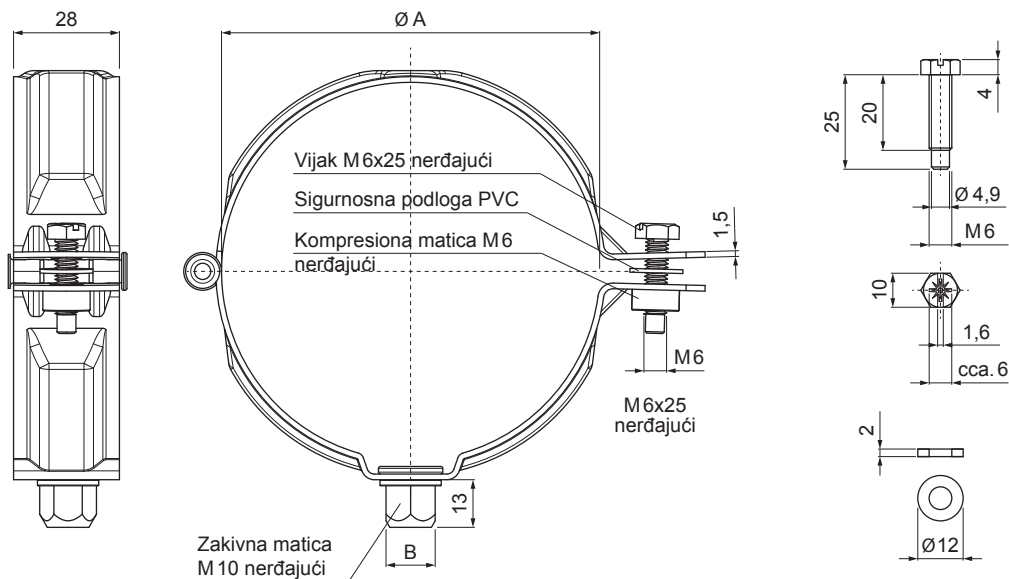

TEHNIČKI LIST

ŠELNA S NAVOJEM M 10

M-MOB

M Bakar – Natur

Dimenzije [mm]		
Nominalna veličina	Ø A	B
60	60	13
80	80	13
100	100	13
120	120	13
150	150	13

INDEKS	SMENA	DATUM	POTPIS	  
MARKA MAT.			K.O.	
DIM.-POLUPROIZVOD			TEŽINA kg	RAZMERE
PROPORCIJE UREĐAJA			STN	BROJ KAT.
IZRADIO	Ing. Kluska M.		BELEŠKA	BR.POZICIJE
PROVERIO				
TEHNOL.	TEHNOL.		STARI CRTEŽ	BR.CRTEŽA
NAZIV			Broj listova	M-MOB List
Šelna s navojem M 10				