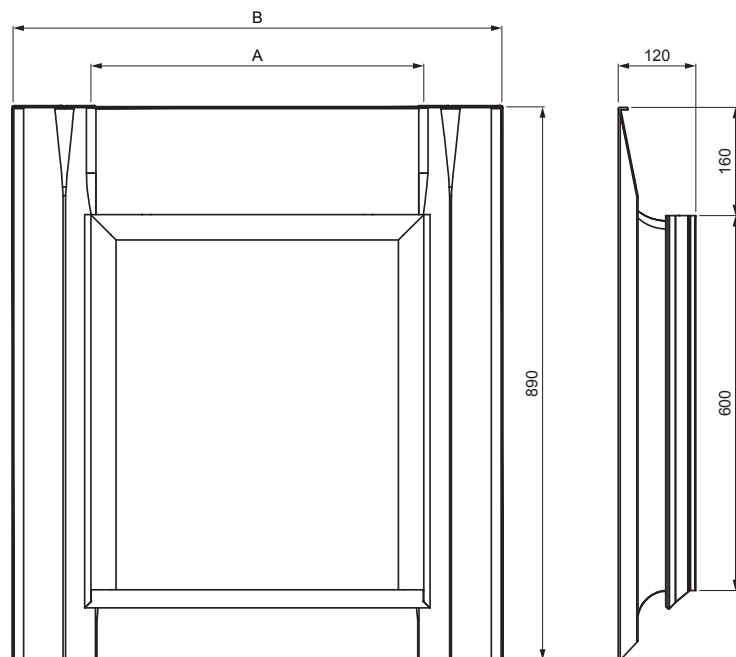

# SD-SO STA

Primer korišćenja:

**UPOTREBA:**

- glatki krovni pokrivači

**U PAKETU SE NALAZI:**

- kopča (4 kom)
- ekser (4 kom)

**P** Pocink – Natur

INDEKS	SMENA	DATUM	POTPIS	 
MARKA MAT.		K.O.	TEŽINA kg	
DIM.-POLUPROIZVOD				
PROPORCIJE UREĐAJA.			STN	BRQJ KAT.
IZRADIO	Ing. Kluska M.		BELEŠKA	BR.POZICIJE
PROVERIO				
TEHNOL.	TEHNOL.		STARI CRTEŽ	BR.CRTEŽA
NAZIV			SD-SO STA	
Krovni prozor STANDARD			Broj listova	List 

Dimenzije [mm]		
Nominalna veličina	A	B
50 x 60	500	570
60 x 60	600	850

Kreirano: 08.06.2026 06:49:23

Tehničke promene moguće