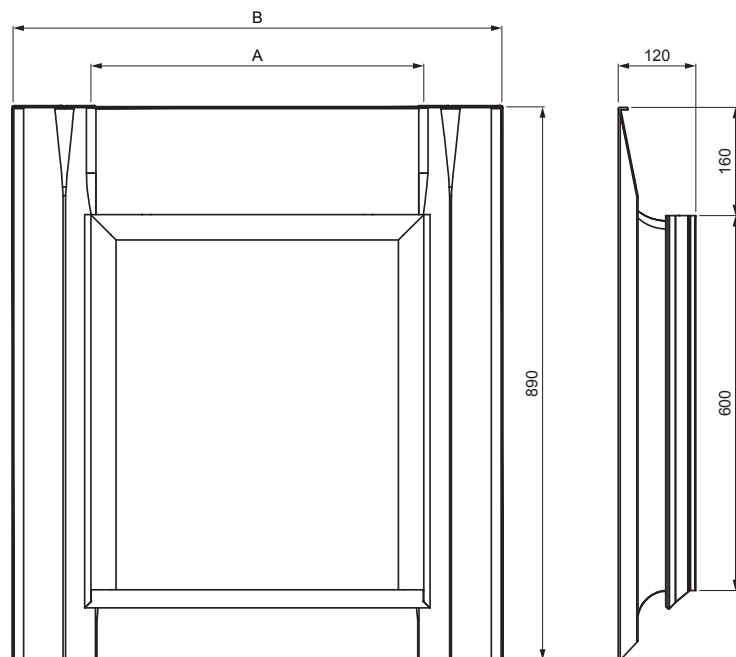

TEHNIČKI LIST

KROVNI PROZOR STANDARD

SD-SO STA

Primer korišćenja:

UPOTREBA:

- glatki krovni pokrivači

U PAKETU SE NALAZI:

- kopča (4 kom)
- ekser (4 kom)

P Pocink – Natur

INDEKS	SMENA	DATUM	POTPIS	 
MARKA MAT.				
DIM.-POLUPROIZVOD			K.O.	TEŽINA kg
PROPORCIJE UREĐAJA				STN
IZRADIO	Ing. Kluska M.			BELEŠKA
PROVERIO				BR.POZICIJE
TEHNOL.	TEHNOL.			STARI CRTEŽ
NAZIV	Krovni prozor STANDARD			BR.CRTEŽA
				Broj listova
				SD-SO STA
				List

Kreirano: 20.04.2026 19:32:12

Tehničke promene moguće

Dimenzije [mm]		
Nominalna veličina	A	B
50 x 60	500	570
60 x 60	600	850