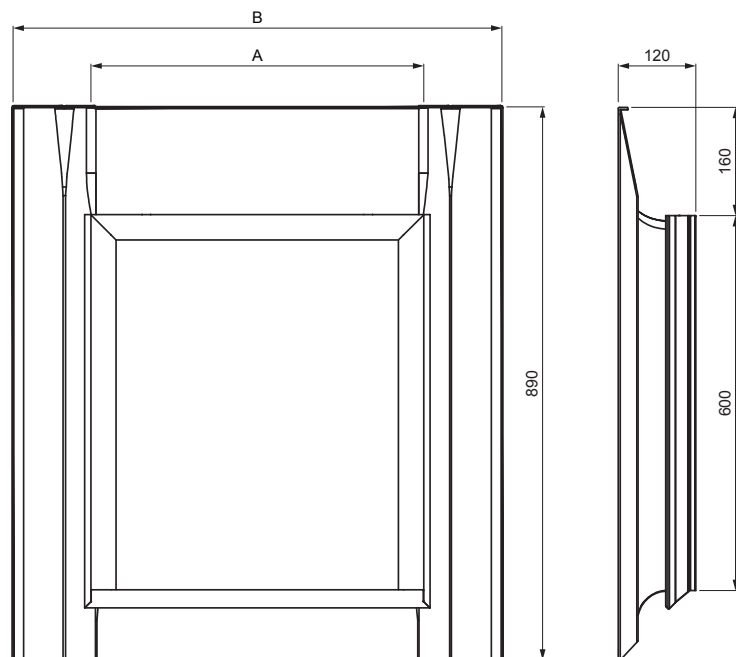

TEHNIČKI LIST

KROVNI PROZOR STANDARD

SD-SO STA

Primer korišćenja:

UPOTREBA:

- glatki krovni pokrivači

U PAKETU SE NALAZI:

- kopča (4 kom)
- ekser (4 kom)

AN Pocink obojeni – Antracit – RAL 7016

INDEX	ZMENA	DATUM	PODPIS	KJG QUALITY®	Scan code for 3D model	
ZN. MAT.	T.O.		HMOTNOŠĆ kg			
ROZM.-POLOT			STN	TR.Č.		
POM. ZAR.			POZN.	Č.POZICIE		
VYPR. Ing. Kluska M.			STARÝ V.	Č.V.		
PRESK.						
TECHNOL.	TECHNOL.					
NÁZOV	Krovni prozor STANDARD		Počet listov	SD-SO STA	List	

Kreirano: 22.04.2026 13:04:53

Technické zmeny vyhradené

Dimenzije [mm]		
Nominalna veličina	A	B
50 x 60	500	750
60 x 60	600	850