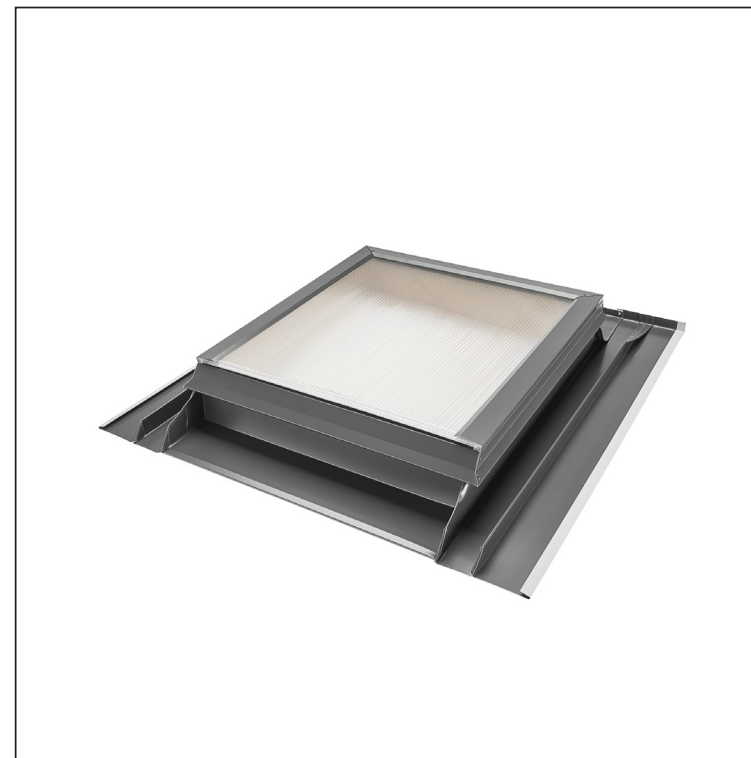

TEHNIČKI LIST

KROVNI PROZOR STANDARD

SD-SO STA

Primer korišćenja:

UPOTREBA:

- glatki krovni pokrivači

U PAKETU SE NALAZI:

- kopča (4 kom)
- ekser (4 kom)

AN Pocink obojeni – Antracit – RAL 7016

INDEX	ZMENA	DATUM	PODPIS	KJG QUALITY®	Scan code for 3D model		
ZN. MAT.							T.O.
ROZM.-POLOT							
POM. ZAR.					STN	TR.Č.	
VYPR.	Ing. Kluska M.				POZN.	Č.POZICIE	
PRESK.							
TECHNOL.		TECHNOL.			STARÝ V.	Č.V.	
NÁZOV	Krovni prozor STANDARD				Počet listov	SD-SO STA	List