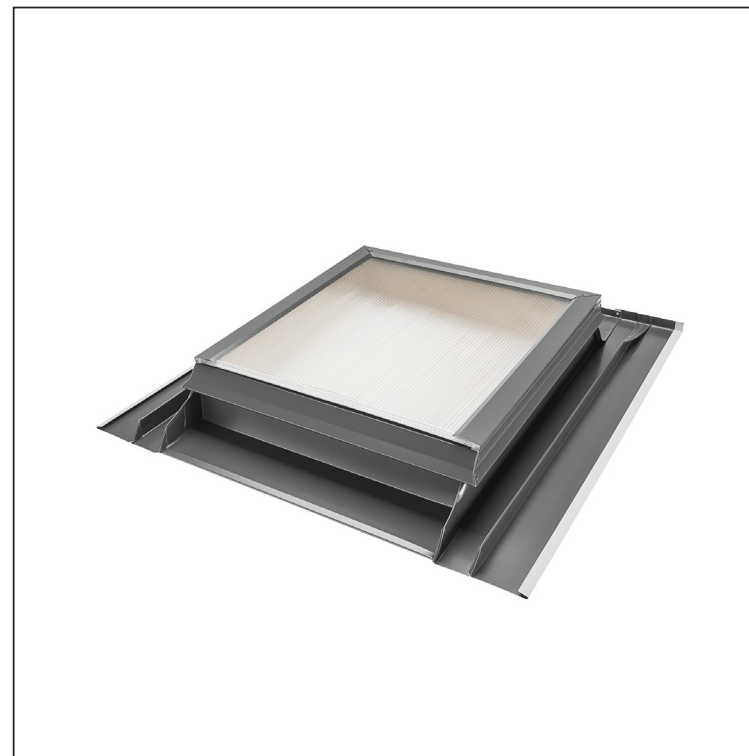

TEHNIČKI LIST

KROVNI PROZOR STANDARD

SD-SO STA

Primer korišćenja:

UPOTREBA:

- glatki krovni pokrivači

U PAKETU SE NALAZI:

- kopča (4 kom)
- ekser (4 kom)

AN Pocink obojeni – Antracit – RAL 7016

INDEX	ZMENA	DATUM	PODPIS	KJG QUALITY®	Scan code for 3D model	
ZN. MAT.	T.O.		HMOTNOŠĆ kg			
ROZM.-POLOT			STN	TR.Č.		
POM. ZAR.			POZN.	Č.POZICIE		
VYPR. Ing. Kluska M.			STARÝ V.	Č.V.		
PRESK.						
TECHNOL.	TECHNOL.					
NÁZOV	Krovni prozor STANDARD		Počet listov	SD-SO STA	List	