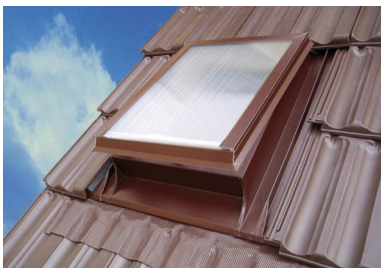

TEHNIČKI LIST

KROVNI PROZOR UNI

SD-SO UNI

Primer korišćenja:

UPOTREBA:

- profilisani krovni pokrivači

U PAKETU SE NALAZI:

- kopča (4 kom)
- ekser (4 kom)
- vijak 4 x 60 (4 kom)