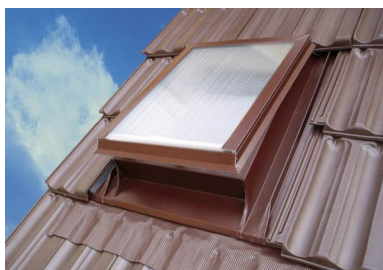

TEHNIČKI LIST

KROVNI PROZOR UNI

SD-SO UNI

Primer korišćenja:

UPOTREBA:

- profilisani krovni pokrivači

U PAKETU SE NALAZI:

- kopča (4 kom)
- ekser (4 kom)
- vijak 4 x 60 (4 kom)