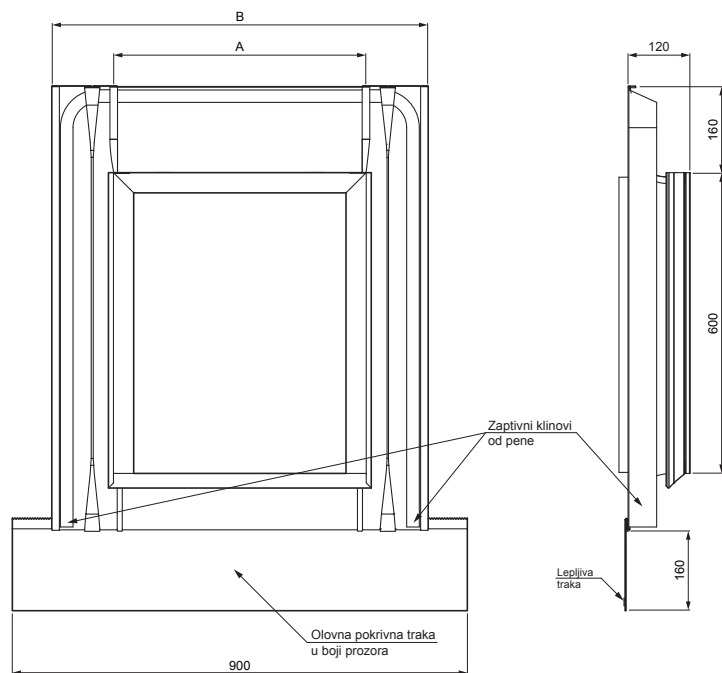

TEHNIČKI LIST

KROVNI PROZOR UNI

SD-SO UNI