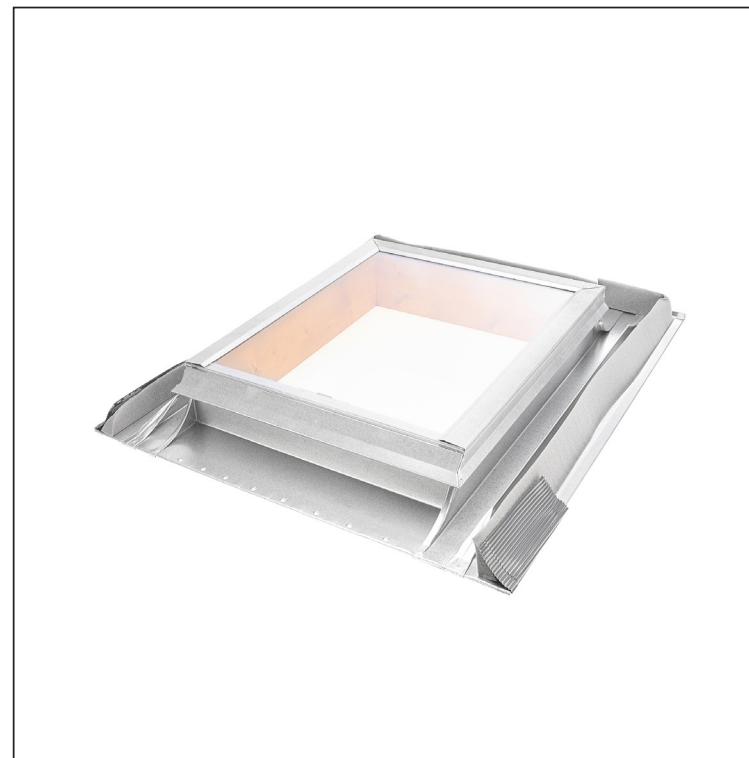

TEHNIČKI LIST

KROVNI PROZOR UNI

SD-SO UNI

Primer korišćenja:

UPOTREBA:

- profilisani krovni pokrivači

U PAKETU SE NALAZI:

- kopča (4 kom)
- ekser (4 kom)
- vijak 4 x 60 (4 kom)

P Pocink – Natur

INDEKS	SMENA	DATUM	POTPIS	  
MARKA MAT.			K.O.	
DIM.-POLUPROIZVOD		TEŽINA kg		RAZMERE
PROPORCIJE UREĐAJA.		STN		BROJ KAT.
IZRADIO	Ing. Kluska M.	BELEŠKA		BR.POZICIJE
PROVERIO		STARI CRTEŽ		BR.CRTEŽA
TEHNOL.	TEHNOL.	NAZIV		
Krovni prozor UNI			Broj listova	SD-SO UNI List 