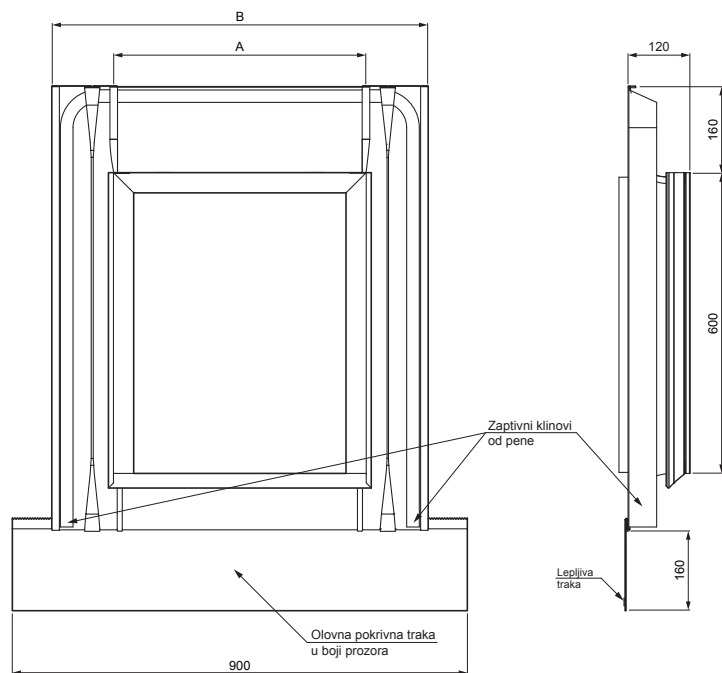

TEHNIČKI LIST

KROVNI PROZOR UNI

SD-SO UNI

Primer korišćenja:

UPOTREBA:

- profilisani krovni pokrivači

U PAKETU SE NALAZI:

- kopča (4 kom)
- ekser (4 kom)
- vijak 4 x 60 (4 kom)

P Pocink – Natur

INDEKS	SMENA	DATUM	POTPIS	  
MARKA MAT.		K.O.	TEŽINA kg	
DIM.-POLUPROIZVOD				
PROPORCIJE UREĐAJA.			STN	BR.QJAT.
IZRADIO	Ing. Kluska M.		BELEŠKA	BR.POZICIJE
PROVERIO				
TEHNOL.	TEHNOL.		STARI CRTEŽ	BR.CRTEŽA
NAZIV			SD-SO UNI	
Krovni prozor UNI			Broj listova	List 

Dimenzije [mm]		
Nominalna veličina	A	B
50 x 60	500	750
60 x 60	600	850

Kreirano: 08.06.2026 06:49:02

Tehničke promene moguće