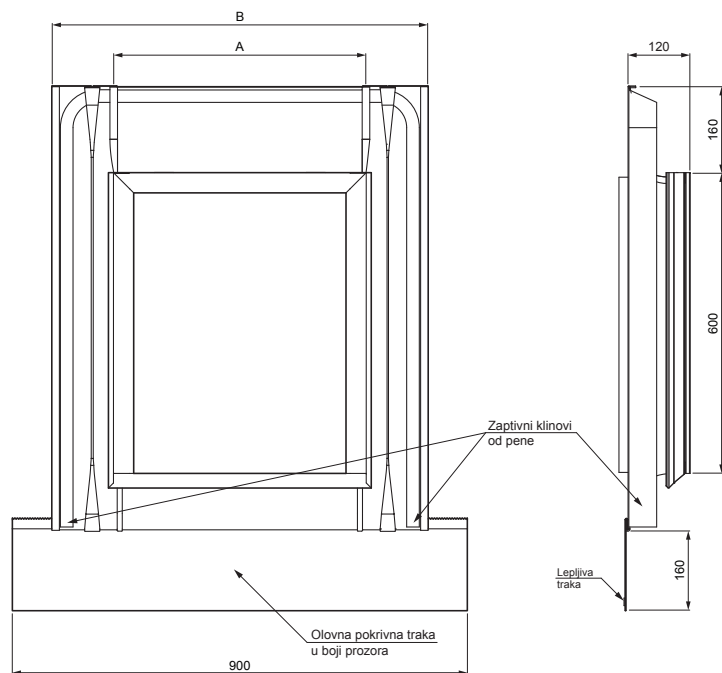

TEHNIČKI LIST

KROVNI PROZOR UNI

SD-SO UNI

Primer korišćenja:

UPOTREBA:

- profilisani krovni pokrivači

U PAKETU SE NALAZI:

- kopča (4 kom)
- ekser (4 kom)
- vijak 4 x 60 (4 kom)

P Pocink – Natur

INDEKS	SMENA	DATUM	POTPIS	  
MARKA MAT.			K.O.	
DIM.-POLUPROIZVOD		TEŽINA kg		RAZMERE
PROPORCIJE UREĐAJA.		STN		BROJ KAT.
IZRADIO	Ing. Kluska M.	BELEŠKA		BR.POZICIJE
PROVERIO		STARI CRTEŽ		BR.CRTEŽA
TEHNOL.	TEHNOL.	NAZIV		
Krovni prozor UNI			Broj listova	SD-SO UNI List 

Kreirano: 22.04.2026 17:21:22

Tehničke promene moguće

Dimenzije [mm]		
Nominalna veličina	A	B
50 x 60	500	750
60 x 60	600	850