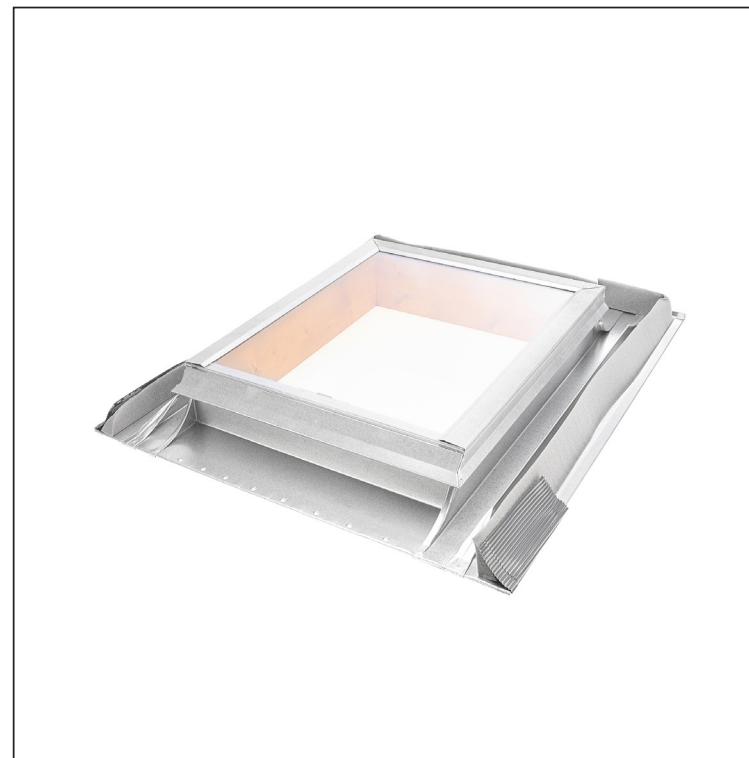

TEHNIČKI LIST

KROVNI PROZOR UNI

SD-SO UNI

Primer korišćenja:

UPOTREBA:

- profilisani krovni pokrivači

U PAKETU SE NALAZI:

- kopča (4 kom)
- ekser (4 kom)
- vijak 4 x 60 (4 kom)