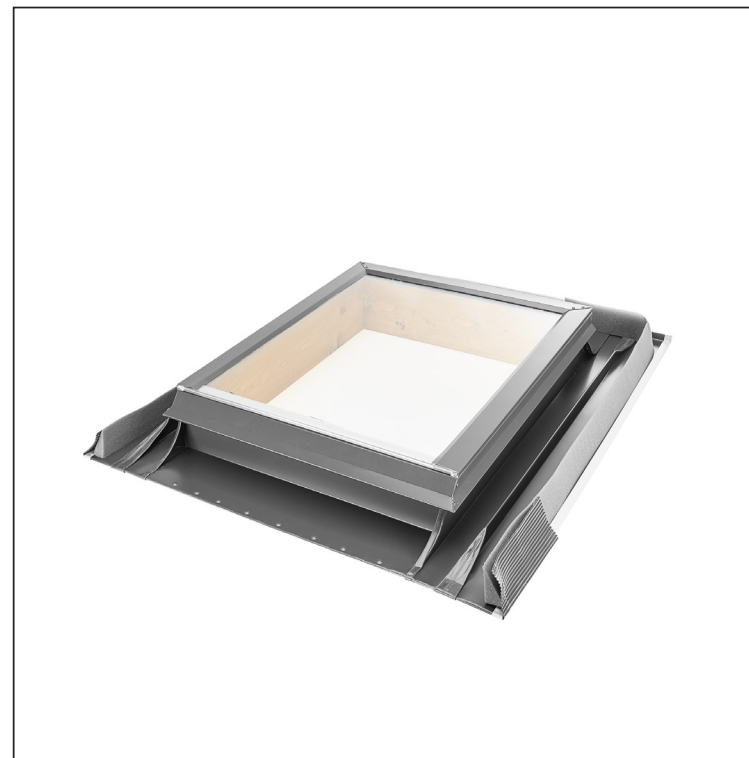

# SD-SO UNI

Primer korišćenja:

**UPOTREBA:**

- profilisani krovni pokrivači

**U PAKETU SE NALAZI:**

- kopča (4 kom)
- ekser (4 kom)
- vijak 4 x 60 (4 kom)

**AN** Pocink obojeni – Antracit – RAL 7016

INDEKS	SMENA	DATUM	POTPIS	 	
MARKA MAT.		K.O.	TEŽINA kg		RAZMERE
DIM.-POLUPROIZVOD				STN	BROJ KAT.
PROPORCIJE UREĐAJA.				BELEŠKA	BR.POZICIJE
IZRADIO Ing. Kluska M.				STARI CRTEŽ	BR.CRTEŽA
PROVERIO		TEHNOL.		NAZIV	
Krovni prozor UNI			Broj listova	SD-SO UNI	List 