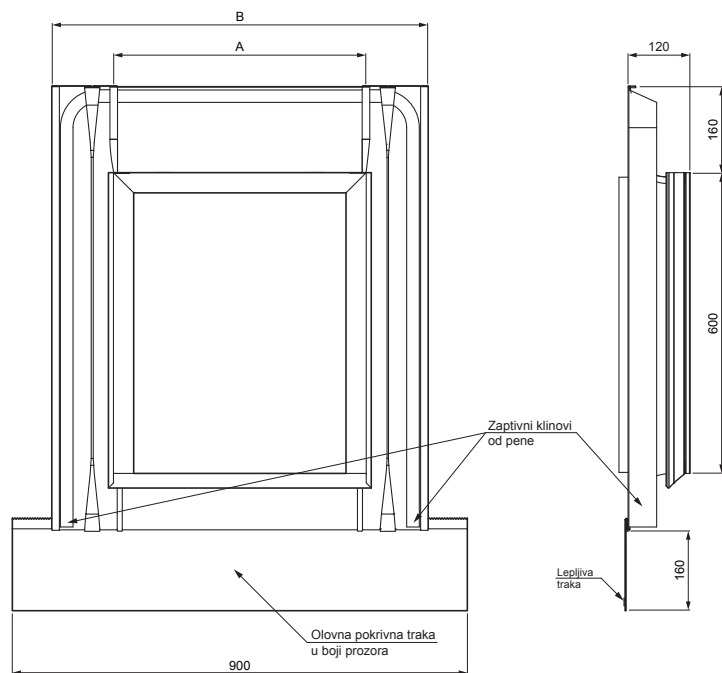

# SD-SO UNI

Primer korišćenja:

**UPOTREBA:**

- profilisani krovni pokrivači

**U PAKETU SE NALAZI:**

- kopča (4 kom)
- ekser (4 kom)
- vijak 4 x 60 (4 kom)

**AN** Pocink obojeni – Antracit – RAL 7016

INDEKS	SMENA	DATUM	POTPIS	 	
MARKA MAT.		K.O.	TEŽINA kg		RAZMERE
DIM.-POLUPROIZVOD				STN	BROJ KAT.
PROPORCIJE UREĐAJA.				BELEŠKA	BR.POZICIJE
IZRADIO Ing. Kluska M.				STARI CRTEŽ	BR.CRTEŽA
PROVERIO		TEHNOL.		NAZIV	
Krovni prozor UNI			Broj listova	SD-SO UNI	List 

Kreirano: 04.06.2026 02:27:10

Tehničke promene moguće

Dimenzije [mm]		
Nominalna veličina	A	B
50 x 60	500	750
60 x 60	600	850