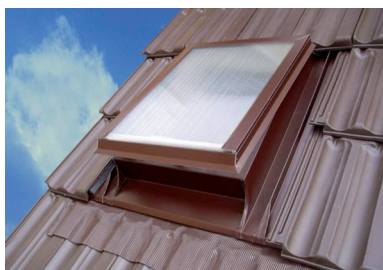

# SD-SO UNI

Primer korišćenja:

**UPOTREBA:**

- profilisani krovni pokrivači

**U PAKETU SE NALAZI:**

- kopča (4 kom)
- ekser (4 kom)
- vijak 4 x 60 (4 kom)

**AN** Pocink obojeni – Antracit – RAL 7016

INDEKS	SMENA	DATUM	POTPIS	 	
MARKA MAT.		K.O.	TEŽINA kg		RAZMERE
DIM.-POLUPROIZVOD				STN	BROJ KAT.
PROPORCIJE UREĐAJA.				BELEŠKA	BR.POZICIJE
IZRADIO Ing. Kluska M.				STARI CRTEŽ	BR.CRTEŽA
PROVERIO		TEHNOL.		NAZIV	
Krovni prozor UNI			Broj listova	SD-SO UNI	List 