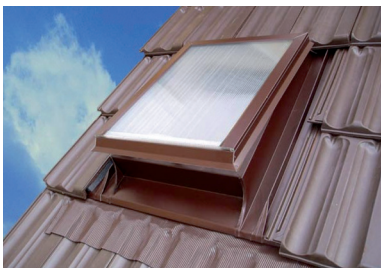

TEHNIČKI LIST

KROVNI PROZOR UNI

SD-SO UNI

Primer korišćenja:

UPOTREBA:

- profilisani krovni pokrivači

U PAKETU SE NALAZI:

- kopča (4 kom)
- ekser (4 kom)
- vijak 4 x 60 (4 kom)

IC Pocink obojeni – Intenzivno crna – RAL 9005

Dimenzije [mm]		
Nominalna veličina	A	B
50 x 60	500	750
60 x 60	600	850

INDEKS	SMENA	DATUM	POTPIS		 Scan code for 3D model	
MARKA MAT.						K.O.
DIM.-POLUPROIZVOD						
PROPORCIJE UREĐAJA.					STN	BRQJ KAT.
IZRADIO	Ing. Kluska M.				BELEŠKA	BR.POZICIJE
PROVERIO						
TEHNOL.	TEHNOL.				STARI CRTEŽ	BR.CRTEŽA
NAZIV				SD-SO UNI		
Krovni prozor UNI				Broj listova	List	