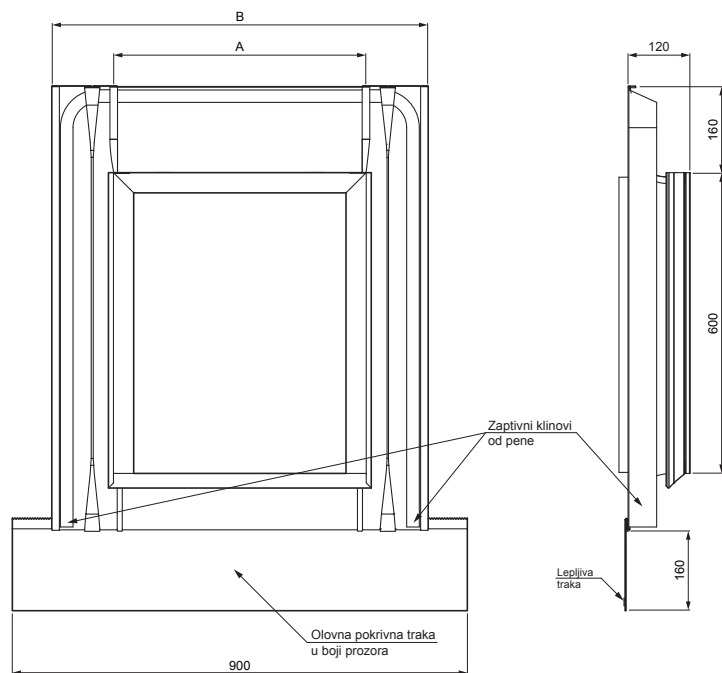

TEHNIČKI LIST

KROVNI PROZOR UNI

SD-SO UNI

Primer korišćenja:

UPOTREBA:

- profilisani krovni pokrivači

U PAKETU SE NALAZI:

- kopča (4 kom)
- ekser (4 kom)
- vijak 4 x 60 (4 kom)

IC Pocink obojeni – Intenzivno crna – RAL 9005

Dimenzije [mm]		
Nominalna veličina	A	B
50 x 60	500	750
60 x 60	600	850

INDEKS	SMENA	DATUM	POTPIS		 Scan code for 3D model	
MARKA MAT.						K.O.
DIM.-POLUPROIZVOD						
PROPORCIJE UREĐAJA.					STN	BRQJ KAT.
IZRADIO	Ing. Kluska M.				BELEŠKA	BR.POZICIJE
PROVERIO						
TEHNOL.	TEHNOL.				STARI CRTEŽ	BR.CRTEŽA
NAZIV				SD-SO UNI		
Krovni prozor UNI				Broj listova	List	