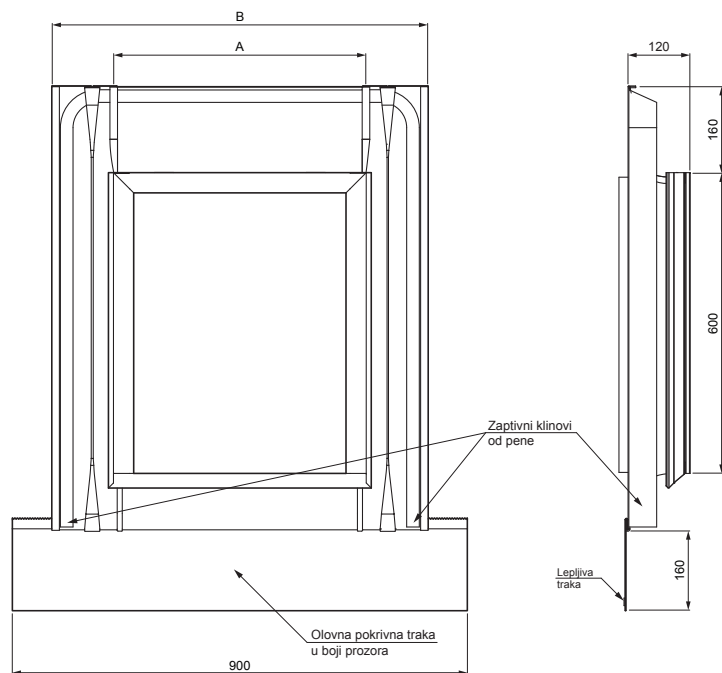

# SD-SO UNI

Primer korišćenja:

**UPOTREBA:**

- profilisani krovni pokrivači

**U PAKETU SE NALAZI:**

- kopča (4 kom)
- ekser (4 kom)
- vijak 4 x 60 (4 kom)

**OC** Pocink obojeni – Vinsko crvena – RAL 3009

INDEKS	SMENA	DATUM	POTPIS	  
MARKA MAT.		K.O.	TEŽINA kg	
DIM.-POLUPROIZVOD				
PROPORCIJE UREĐAJA.			STN	BRQJ KAT.
IZRADIO	Ing. Kluska M.		BELEŠKA	BR.POZICIJE
PROVERIO				
TEHNOL.	TEHNOL.		STARI CRTEŽ	BR.CRTEŽA
NAZIV			SD-SO UNI	
Krovni prozor UNI			Broj listova	List 

Kreirano: 22.04.2026 07:25:33

Tehničke promene moguće

Dimenzije [mm]		
Nominalna veličina	A	B
50 x 60	500	750
60 x 60	600	850