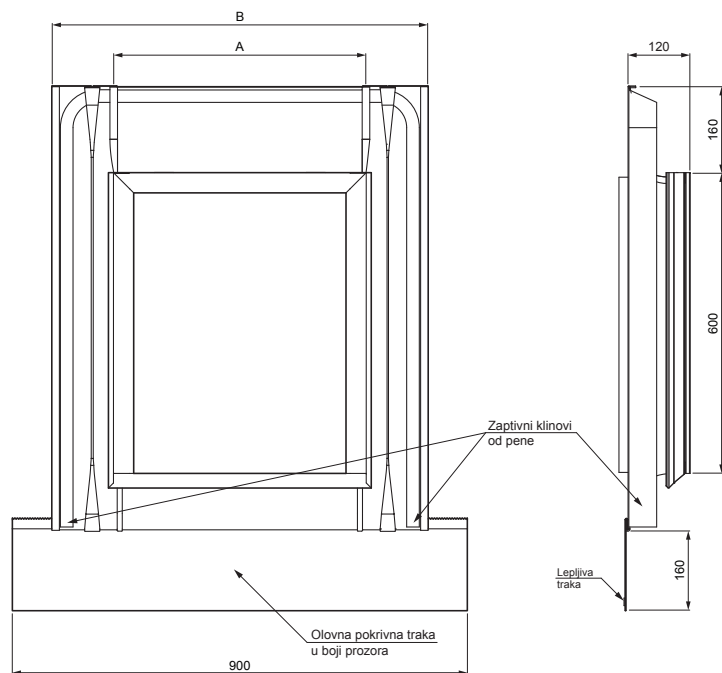

TEHNIČKI LIST

KROVNI PROZOR UNI

SD-SO UNI

Primer korišćenja:

UPOTREBA:

- profilisani krovni pokrivači

U PAKETU SE NALAZI:

- kopča (4 kom)
- ekser (4 kom)
- vijak 4 x 60 (4 kom)

OC Pocink obojeni – Vinsko crvena – RAL 3009

| | | | | |
|---------------------|----------------|-------|--------------|---|
| INDEKS | SMENA | DATUM | POTPIS |   |
| MARKA MAT. | | K.O. | TEŽINA kg | |
| DIM.-POLUPROIZVOD | | | | |
| PROPORCIJE UREĐAJA. | | | STN | BRQJ KAT. |
| IZRADIO | Ing. Kluska M. | | BELEŠKA | BR.POZICIJE |
| PROVERIO | | | | |
| TEHNOL. | TEHNOL. | | STARI CRTEŽ | BR.CRTEŽA |
| NAZIV | | | SD-SO UNI | |
| Krovni prozor UNI | | | Broj listova | List  |

Kreirano: 08.06.2026 06:13:35

Tehničke promene moguće

| Dimenzije [mm] | | |
|--------------------|-----|-----|
| Nominalna veličina | A | B |
| 50 x 60 | 500 | 750 |
| 60 x 60 | 600 | 850 |