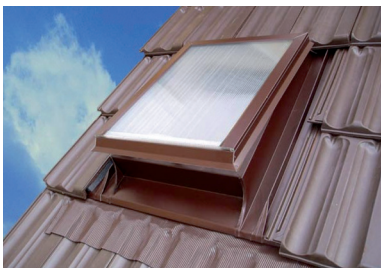

TEHNIČKI LIST

KROVNI PROZOR UNI

SD-SO UNI

Primer korišćenja:

UPOTREBA:

- profilisani krovni pokrivači

U PAKETU SE NALAZI:

- kopča (4 kom)
- ekser (4 kom)
- vijak 4 x 60 (4 kom)

OC Pocink obojeni – Vinsko crvena – RAL 3009

INDEKS	SMENA	DATUM	POTPIS	 
			Scan code for 3D model	
MARKA MAT.		K.O.	TEŽINA kg	RAZMERE
DIM.-POLUPROIZVOD		STN		BROJ KAT.
PROPORCIJE UREĐAJA.		BELEŠKA		BR.POZICIJE
IZRADIO Ing. Kluska M.		STARI CRTEŽ		BR.CRTEŽA
PROVERIO		TEHNOL.		NAZIV
		Krovni prozor UNI		SD-SO UNI
		Broj listova		List