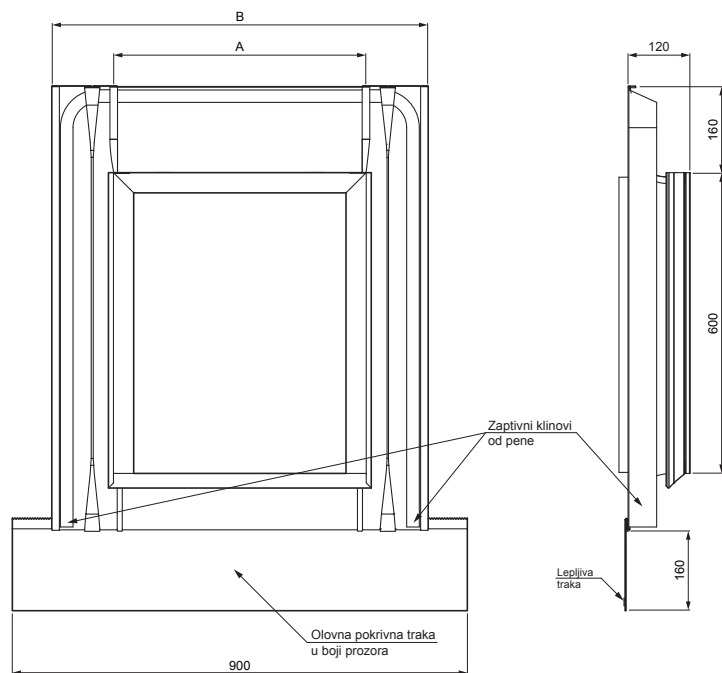

TEHNIČKI LIST

KROVNI PROZOR UNI

SD-SO UNI

Primer korišćenja:

UPOTREBA:

- profilisani krovni pokrivači

U PAKETU SE NALAZI:

- kopča (4 kom)
- ekser (4 kom)
- vijak 4 x 60 (4 kom)

OC Pocink obojeni – Vinsko crvena – RAL 3009

INDEKS	SMENA	DATUM	POTPIS	 
			Scan code for 3D model	
MARKA MAT.		K.O.	TEŽINA kg	RAZMERE
DIM.-POLUPROIZVOD		STN		BROJ KAT.
PROPORCIJE UREĐAJA.		BELEŠKA		BR.POZICIJE
IZRADIO Ing. Kluska M.		STARI CRTEŽ		BR.CRTEŽA
PROVERIO		TEHNOL.		NAZIV
		Krovni prozor UNI		SD-SO UNI
		Broj listova		List

Dimenzije [mm]		
Nominalna veličina	A	B
50 x 60	500	750
60 x 60	600	850

Kreirano: 08.06.2026 07:08:06

Tehničke promene moguće