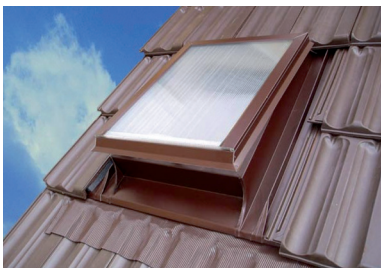

TEHNIČKI LIST

KROVNI PROZOR UNI

SD-SO UNI

Primer korišćenja:

UPOTREBA:

- profilisani krovni pokrivači

U PAKETU SE NALAZI:

- kopča (4 kom)
- ekser (4 kom)
- vijak 4 x 60 (4 kom)