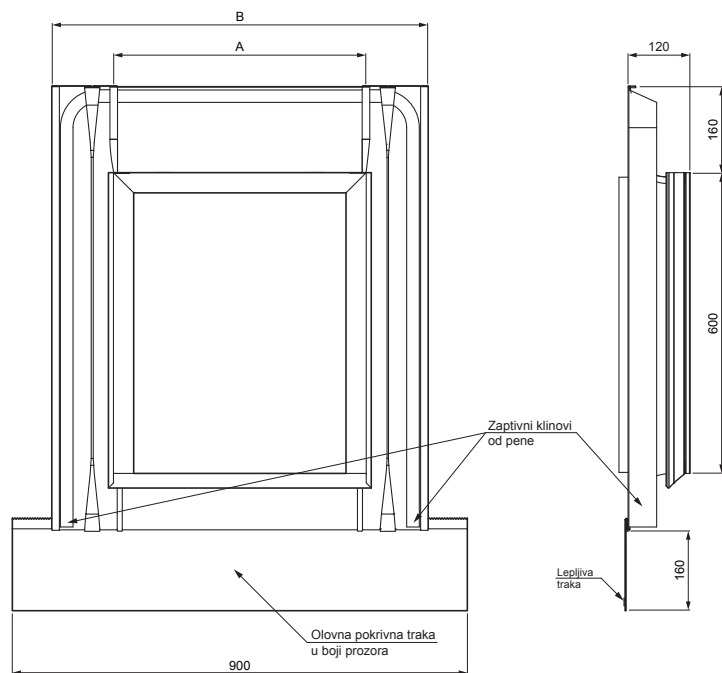

# SD-SO UNI

Primer korišćenja:

**UPOTREBA:**

- profilisani krovni pokrivači

**U PAKETU SE NALAZI:**

- kopča (4 kom)
- ekser (4 kom)
- vijak 4 x 60 (4 kom)

**MH** Pocink obojeni – Bakarno smeđa – RAL 8004

INDEKS	SMENA	DATUM	POTPIS	  
MARKA MAT.				
DIM.-POLUPROIZVOD		K.O.	TEŽINA kg	RAZMERE
PROPORCIJE UREĐAJA.			STN	BRQJ KAT.
IZRADIO Ing. Kluska M.			BELEŠKA	BR.POZICIJE
PROVERIO				
TEHNOL.	TEHNOL.		STARI CRTEŽ	BR.CRTEŽA
NAZIV	Krovni prozor UNI		Broj listova	SD-SO UNI List 

Kreirano: 04.06.2026 01:06:12

Tehničke promene moguće

Dimenzije [mm]		
Nominalna veličina	A	B
50 x 60	500	750
60 x 60	600	850