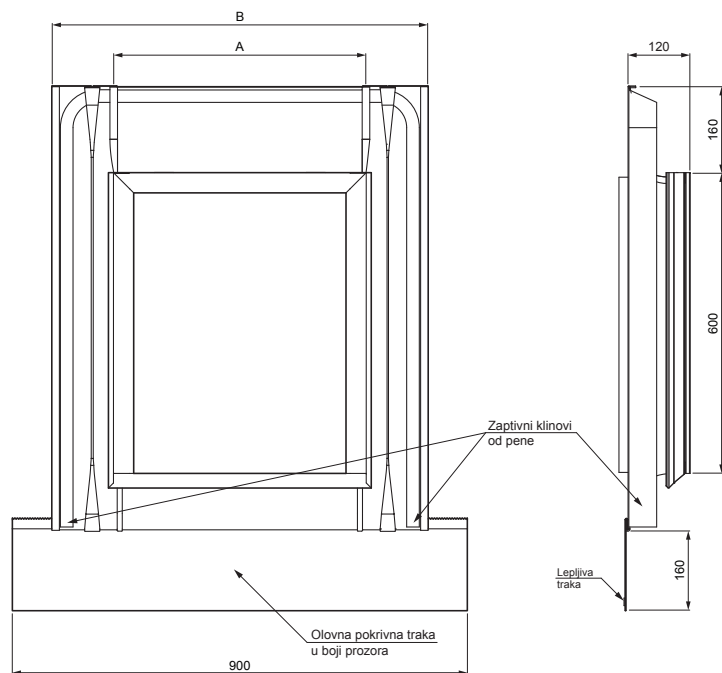

TEHNIČKI LIST

KROVNI PROZOR UNI

SD-SO UNI

Primer korišćenja:

UPOTREBA:

- profilisani krovni pokrivači

U PAKETU SE NALAZI:

- kopča (4 kom)
- ekser (4 kom)
- vijak 4 x 60 (4 kom)

MH Pocink obojeni – Bakarno smeđa – RAL 8004

INDEKS	SMENA	DATUM	POTPIS	  
MARKA MAT.				
DIM.-POLUPROIZVOD		K.O.	TEŽINA kg	RAZMERE
PROPORCIJE UREĐAJA.			STN	BR.QIJAT.
IZRADIO Ing. Kluska M.			BELEŠKA	BR.POZICIJE
PROVERIO				
TEHNOL.	TEHNOL.		STARI CRTEŽ	BR.CRTEŽA
NAZIV	Krovni prozor UNI		Broj listova	SD-SO UNI List 

Kreirano: 19.04.2026 23:12:21

Tehničke promene moguće

Dimenzije [mm]		
Nominalna veličina	A	B
50 x 60	500	750
60 x 60	600	850