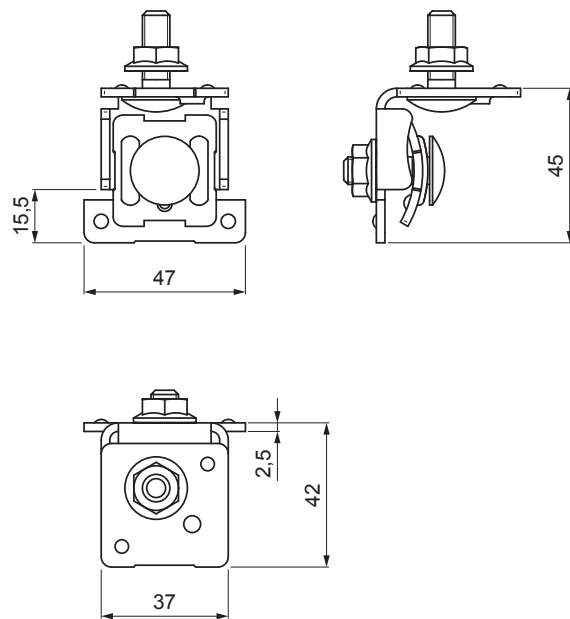

TEHNIČKI LIST

ADAPTER DRŽAČA ŽICE GROMOBRANA ZA LIMENI KROV

SD-BS DEHN HA M8 SF

N Inox

Tehnički parametri	
Upotreba	za krovove od lima, pričvršćivanje šrafa sa sigurnosnom navrtkom sa urezima
Opseg stezaljki	0,7 – 8 mm
Debljina materijala	2,5 mm
Vijak	M8 x 25
Težina	0,122 kg / kom

INDEKS	SMENA	DATUM	POTPIS		
MARKA MAT.		K.O.			
DIM.-POLUPROIZVOD				STN	BROJ KAT.
PROPORCIJE UREĐAJA				BELEŠKA	BR.POZICIJE
IZRADIO	Ing. Kluska M.			STARI CRTEŽ	BR.CRTEŽA
PROVERIO		TEHNOL.			
NAZIV				Broj listova	SD-BS DEHN HA M8 SF List
Adapter držača žice gromobrana za limeni krov					