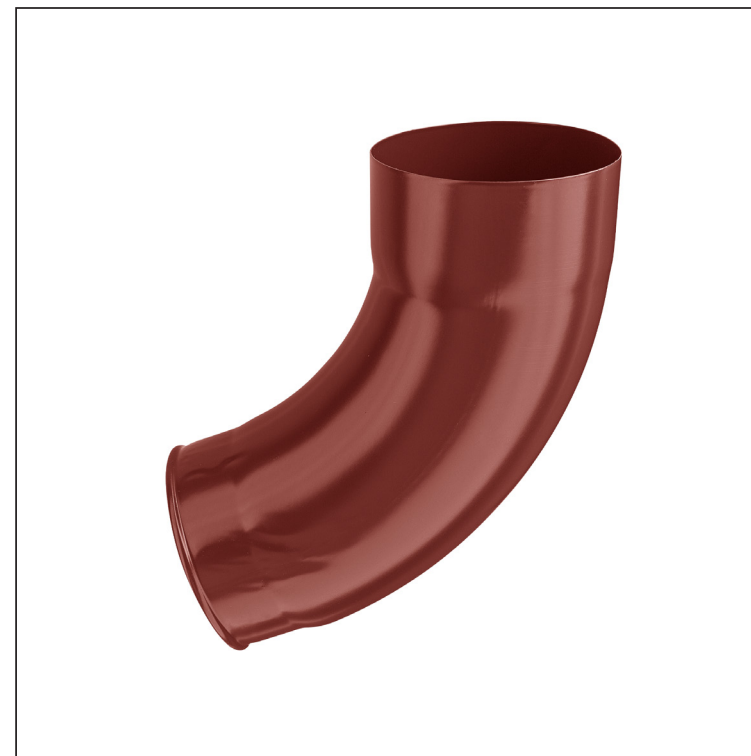

TEHNIČKI LIST

IZLIVNO KOLENO 72°

P-PKV

OC Pocink obojeni – Vinsko crvena – RAL 3009

Dimenzije [mm]					
Nominalna veličina	Ø A	Ø B	Ø C	D	E
80	80,4	79,0	76,9	28	40
100	100,4	99,0	96,8	35	50
120	120,3	119,0	116,7	42	60

INDEKS	SMENA	DATUM	POTPIS	KJG QUALITY®		
MARKA MAT.						K.O.
DIM.-POLUPROIZVOD					STN	BROJ KAT.
PROPORCIJE UREĐAJA					BELEŠKA	BR.POZICIJE
IZRADIO Ing. Kluska M.						
PROVERIO						
TEHNOL.		TEHNOL.		STARI CRTEŽ		BR.CRTEŽA
NAZIV Izlivno koleno 72°				Broj listova	P-PKV	List 