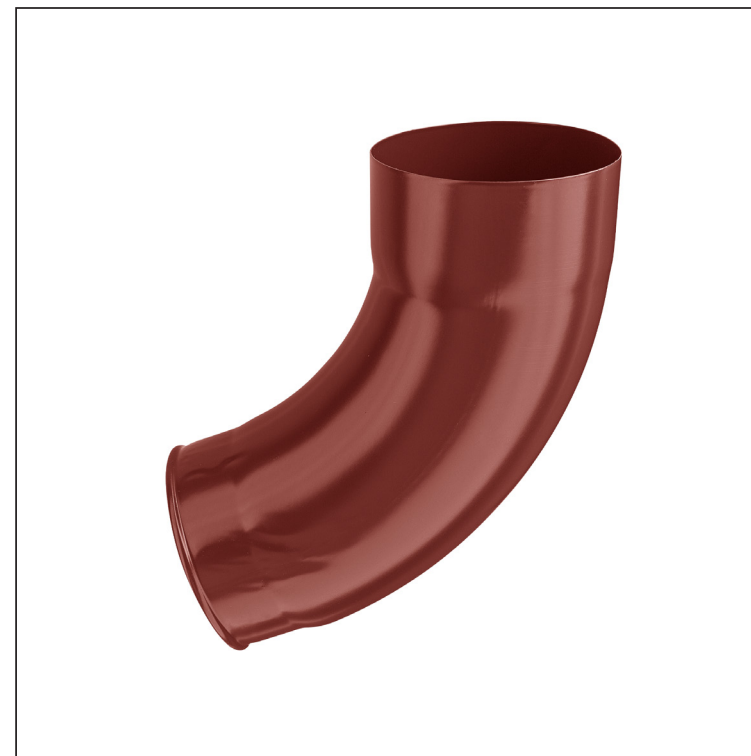

TEHNIČKI LIST

IZLIVNO KOLENO 72°

P-PKV

OC Pocink obojeni – Vinsko crvena – RAL 3009

INDEKS	SMENA	DATUM	POTPIS			
MARKA MAT.						
DIM.-POLUPROIZVOD					STN	BROJ KAT.
PROPORCIJE UREĐAJA					BELEŠKA	BR.POZICIJE
IZRADIO Ing. Kluska M.						
PROVERIO						
TEHNOL.		TEHNOL.		STARI CRTEŽ		BR.CRTEŽA
NAZIV Izlivno koleno 72°				Broj listova	P-PKV	List 