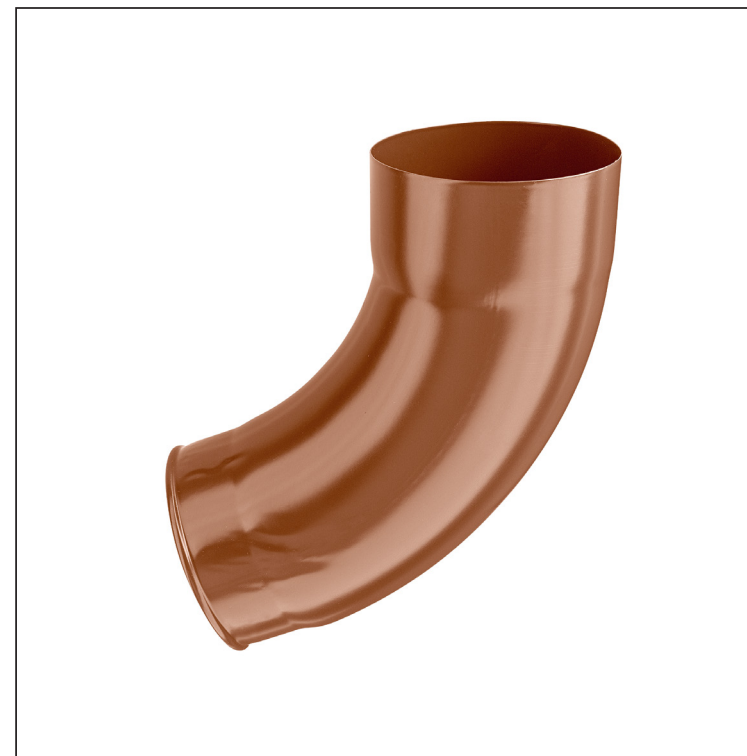

TEHNIČKI LIST

IZLIVNO KOLENO 72°

P-PKV

MH Pocink obojeni – Bakarno smeđa – RAL 8004

Dimenzije [mm]					
Nominalna veličina	Ø A	Ø B	Ø C	D	E
80	80,4	79,0	76,9	28	40
100	100,4	99,0	96,8	35	50
120	120,3	119,0	116,7	42	60

INDEKS	SMENA	DATUM	POTPIS	  
MARKA MAT.				
DIM.-POLUPROIZVOD			TEŽINA kg	RAZMERE
PROPORCIJE UREĐAJA			STN	BROJ KAT.
IZRADIO	Ing. Kluska M.		BELEŠKA	BR.POZICIJE
PROVERIO				
TEHNOL.	TEHNOL.		STARI CRTEŽ	BR.CRTEŽA
NAZIV			Broj listova	
Izlivno koleno 72°			P-PKV List	