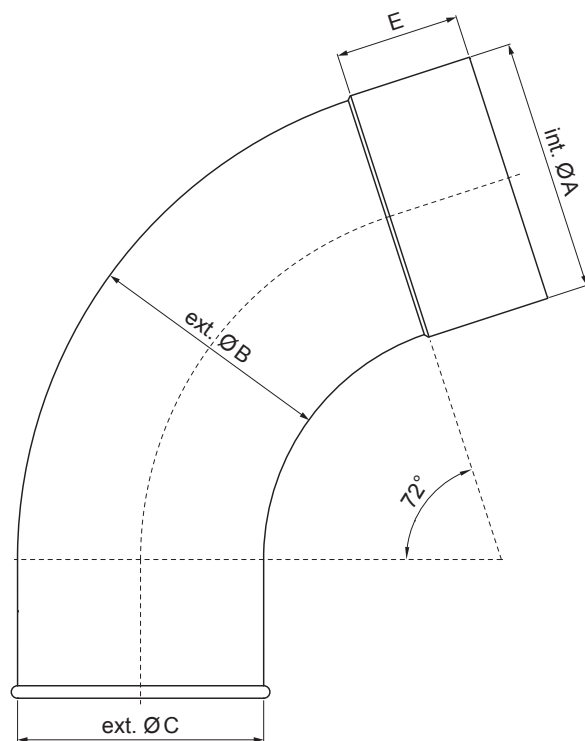

TEHNIČKI LIST

IZLIVNO KOLENO 72°

P-PKV

PS Pocink obojeni – Prašnasto siva – RAL 7037

INDEKS	SMENA	DATUM	POTPIS			
MARKA MAT.		K.O.	TEŽINA kg			
DIM.-POLUPROIZVOD				STN	BROJ KAT.	
PROPORCIJE UREĐAJA				BELEŠKA	BR.POZICIJE	
IZRADIO	Ing. Kluska M.			STARI CRTEŽ	BR.CRTEŽA	
TEHNOL.		TEHNOL.		STARI CRTEŽ	BR.CRTEŽA	
NAZIV				Broj listova	P-PKV	List
Izlivno koleno 72°						

Kreirano: 20.01.2026 00:00:38

Tehničke promene moguće

Dimenzije [mm]					
Nominalna veličina	Ø A	Ø B	Ø C	D	E
80	80,4	79,0	76,9	28	40
100	100,4	99,0	96,8	35	50
120	120,3	119,0	116,7	42	60