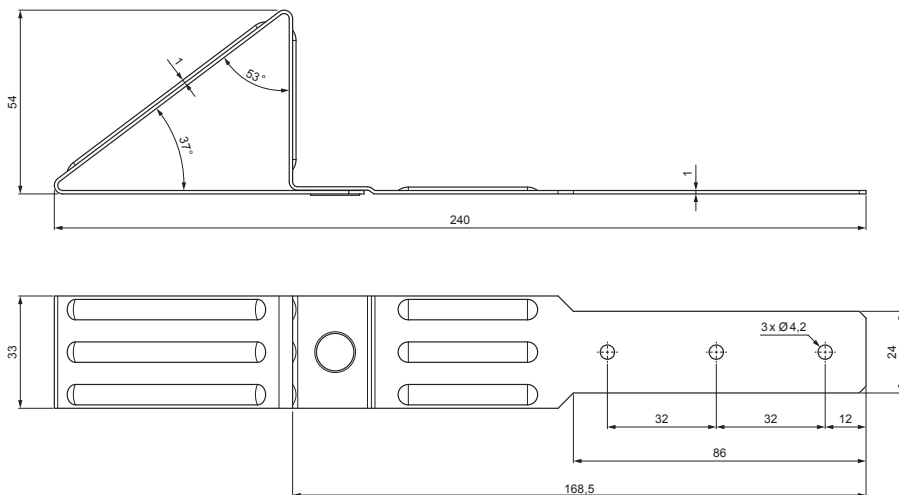

TEHNIČKI LIST

NOSNI HVATAČ SNEGA KROVNI ROMB

KRS-NSZN

DETALJ:

1. nosni hvatač snega krovni romb

304 2B Inox – AISI 304 2B – MATT

INDEKS	SMENA	DATUM	POTPIS			
MARKA MAT.		K.O.	TEŽINA kg			
DIM.-POLUPROIZVOD				STN	BROJ KAT.	
PROPORCIJE UREĐAJA				BELEŠKA	BR.POZICIJE	
IZRADIO	Ing. Kluska M.			STARI CRTEŽ	BR.CRTEŽA	
PROVERIO		TEHNOL.				
NAZIV			KRS-NSZN			
			Broj listova		List	