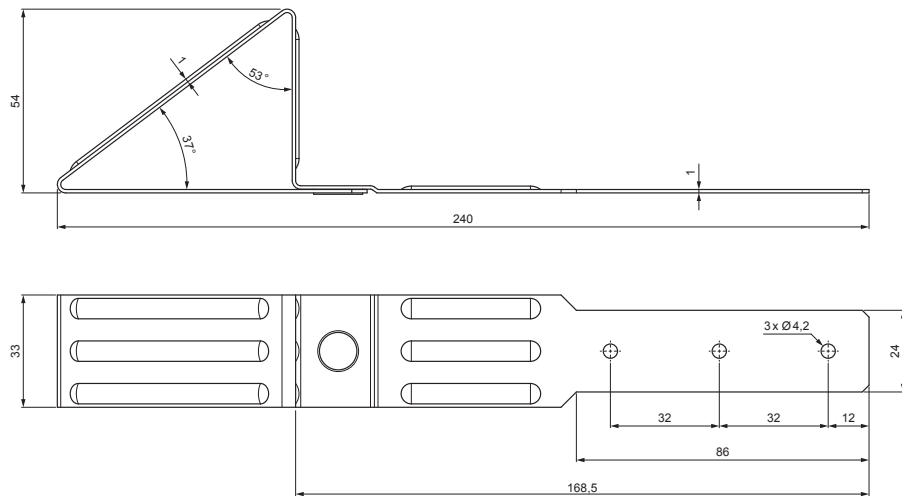

TEHNIČKI LIST

NOSNI HVATAČ SNEGA KROVNI ROMB

KRS-NSZN

DETALJ:

1. nosni hvatač snega krovni romb

304 2B Inox – AISI 304 2B – MATT

INDEKS	SMENA	DATUM	POTPIS	  		
MARKA MAT.						K.O.
DIM.-POLUPROIZVOD					STN	BROJ KAT.
PROPORCIJE UREĐAJA					BELEŠKA	BR.POZICIJE
IZRADIO Ing. Kluska M.					STARI CRTEŽ	BR.CRTEŽA
PROVERIO		TEHNOL.				
NAZIV				KRS-NSZN		
Nosni hvatač snega krovni romb				Broj listova		
				List		