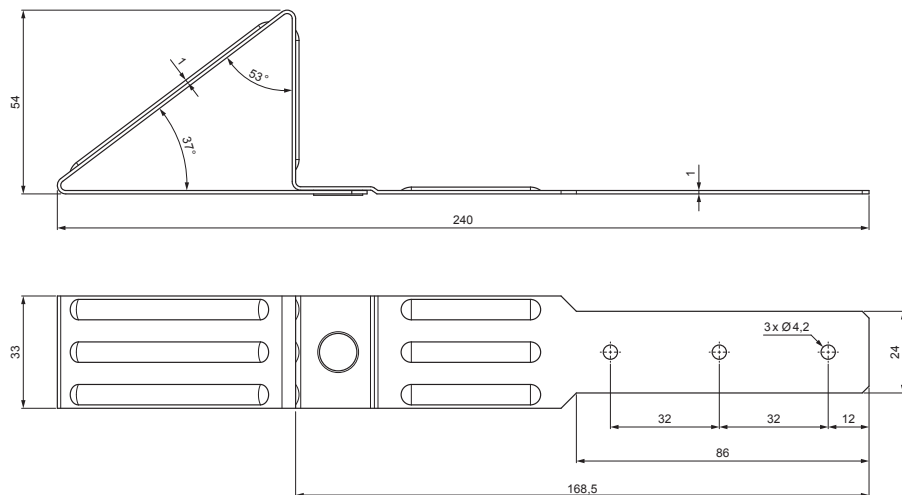

TEHNIČKI LIST

NOSNI HVATAČ SNEGA KROVNI ROMB

KRS-NSZN

DETALJ:

1. nosni hvatač snega krovni romb

304 2B Inox – AISI 304 2B – MATT

INDEKS	SMENA	DATUM	POTPIS	 	
MARKA MAT.					
DIM.-POLUPROIZVOD			K.O.	STN	BROJ KAT.
PROPORCIJE UREĐAJA				BELEŠKA	BR.POZICIJE
IZRADIO	Ing. Kluska M.			STARI CRTEŽ	BR.CRTEŽA
PROVERIO					
TEHNOL.	TEHNOL.				
NAZIV				KRS-NSZN	
Nosni hvatač snega krovni romb				Broj listova	List