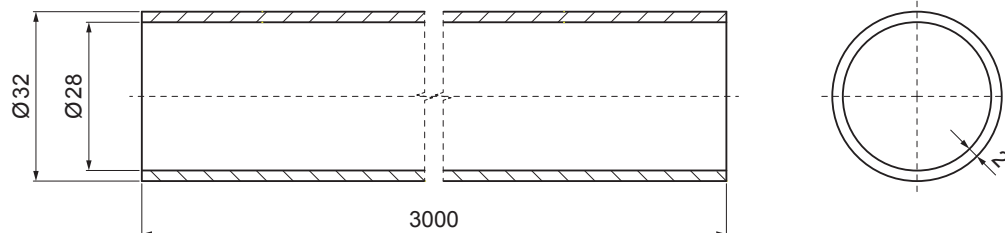

TEHNIČKI LIST

CEV ZA SNEGOBRAN

ZS-W.15ZSF RU 32