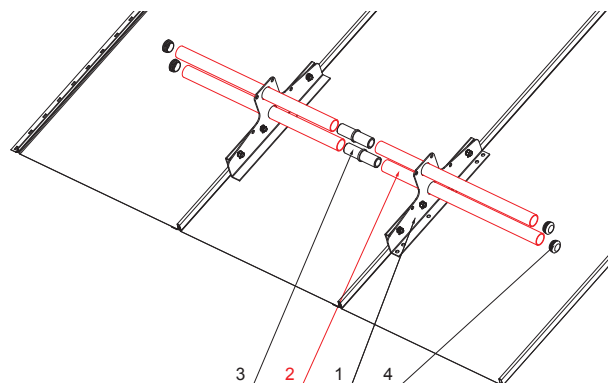

DETALJ:

1. nosač cevi snegobrana sa dve rupe
2. cev za snegobran
3. PVC spojnica cevi snegobrana
4. PVC poklopac cevi snegobrana

ICM Aluminijum obojeni W.15 – Intenzivno crna W.15 – RAL 9005