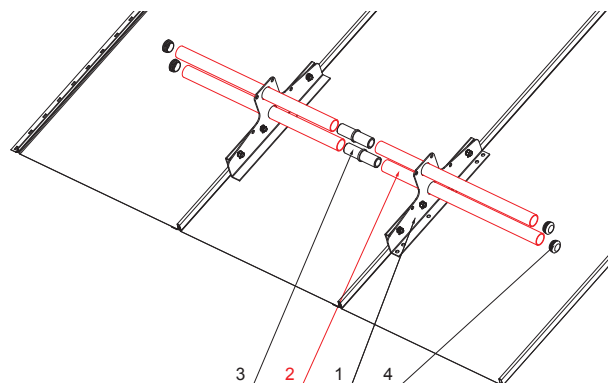

TEHNIČKI LIST

CEV ZA SNEGOBRAN

ZS-W.15ZSF RU 32

DETALJ:

1. nosač cevi snegobrana sa dve rupe
2. cev za snegobran
3. PVC spojnica cevi snegobrana
4. PVC poklopac cevi snegobrana

ICM Aluminijum obojeni W.15 – Intenzivno crna W.15 – RAL 9005

INDEKS	SMENA	DATUM	POTPIS			
MARKA MAT.						
DIM.-POLUPROIZVOD					STN	BROJ KAT.
PROPORCIJE UREĐAJA					BELEŠKA	BR.POZICIJE
IZRADIO Ing. Kluska M.						
PROVERIO						
TEHNOL.		TEHNOL.			STARI CRTEŽ	BR.CRTEŽA
NAZIV					List	
Cev za snegobran					ZS-W.15ZSF RU 32	
Broj listova					List	