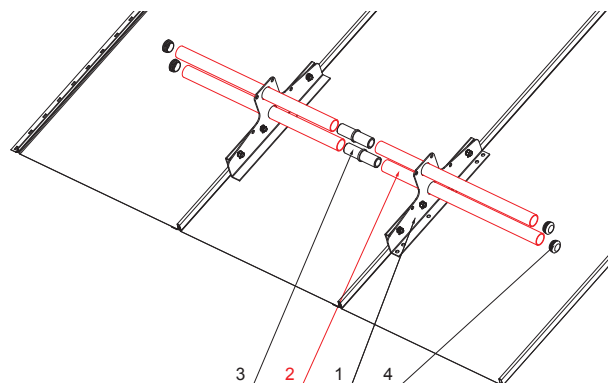

TEHNIČKI LIST

CEV ZA SNEGOBRAN

ZS-W.15ZSF RU 32

DETALJ:

1. nosač cevi snegobrana sa dve rupe
2. cev za snegobran
3. PVC spojnica cevi snegobrana
4. PVC poklopac cevi snegobrana

ICM Aluminijum obojeni W.15 – Intenzivno crna W.15 – RAL 9005

INDEKS	SMENA	DATUM	POTPIS			
MARKA MAT.						
DIM.-POLUPROIZVOD						
PROPORCIJE UREĐAJA.					STN	BROJ KAT.
IZRADIO Ing. Kluska M.					BELEŠKA	BR.POZICIJE
PROVERIO						
TEHNOL.		TEHNOL.			STARI CRTEŽ	BR.CRTEŽA
NAZIV						
Cev za snegobran				ZS-W.15ZSF RU 32		
				Broj listova		List