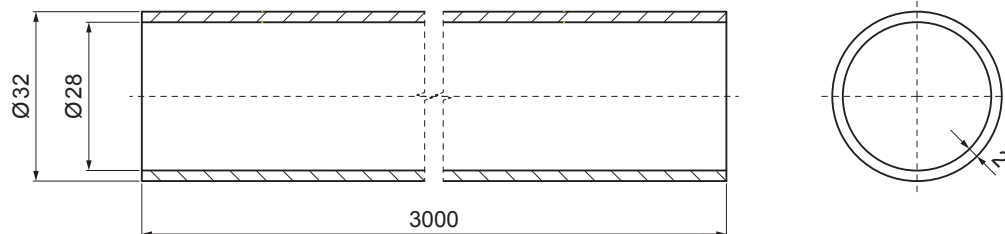

TEHNIČKI LIST

CEV ZA SNEGOBRAN

ZS-W.15ZSF RU 32

DETALJ:

1. nosač cevi snegobrana sa dve rupe
2. cev za snegobran
3. PVC spojnica cevi snegobrana
4. PVC poklopac cevi snegobrana

ICM Aluminijum obojeni W.15 – Intenzivno crna W.15 – RAL 9005

INDEKS	SMENA	DATUM	POTPIS			
MARKA MAT.						
DIM.-POLUPROIZVOD					STN	BROJ KAT.
PROPORCIJE UREĐAJA					BELEŠKA	BR.POZICIJE
IZRADIO Ing. Kluska M.						
PROVERIO						
TEHNOL.		TEHNOL.			STARI CRTEŽ	BR.CRTEŽA
NAZIV					List	
Cev za snegobran					ZS-W.15ZSF RU 32	
Broj listova					List	