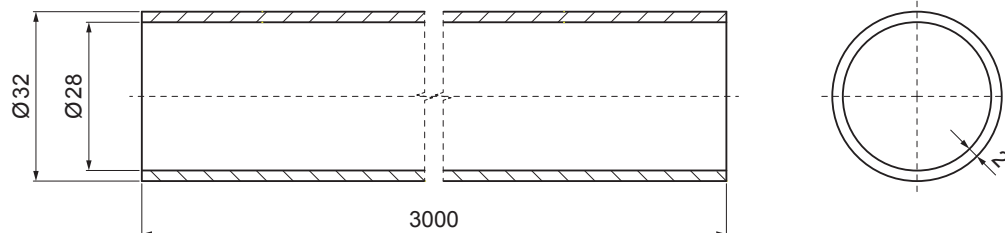

TEHNIČKI LIST

CEV ZA SNEGOBRAN

ZS-W.15ZSF RU 32

DETALJ:

1. nosač cevi snegobrana sa dve rupe
2. cev za snegobran
3. PVC spojnica cevi snegobrana
4. PVC poklopac cevi snegobrana

ICM Aluminijum obojeni W.15 – Intenzivno crna W.15 – RAL 9005

INDEKS	SMENA	DATUM	POTPIS			
MARKA MAT.						
DIM.-POLUPROIZVOD						
PROPORCIJE UREĐAJA.					STN	BROJ KAT.
IZRADIO Ing. Kluska M.					BELEŠKA	BR.POZICIJE
PROVERIO						
TEHNOL.		TEHNOL.			STARI CRTEŽ	BR.CRTEŽA
NAZIV						
Cev za snegobran				ZS-W.15ZSF RU 32		
				Broj listova		List