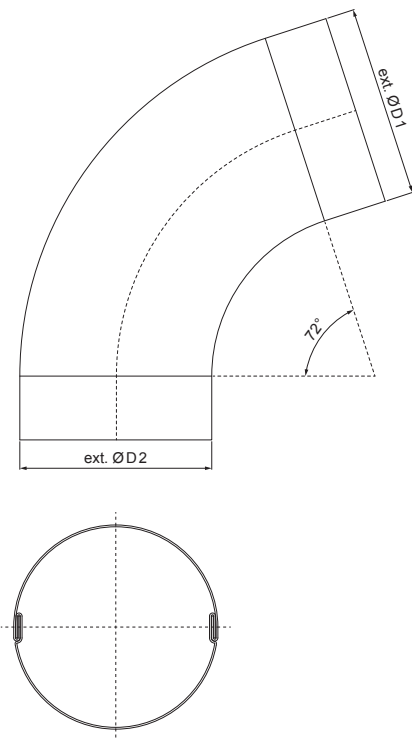

TEHNIČKI LIST

KOLENO SKLOPLJENO 72°

P-PKF2

TM Pocink obojeni – Testa di Moro – RAL 8028

Dimenzije [mm]		
Nominalna veličina	Ø D 1	Ø D 2
60	60,7	58,7
80	80,4	79,0
100	100,4	99,0
120	120,3	119,0

INDEKS	SMENA	DATUM	POTPIS		 Scan code for 3D model
MARKA MAT.					
DIM.-POLUPROIZVOD			K.O.	STN	BROJ KAT.
PROPORCIJE UREĐAJA				BELEŠKA	BR.POZICIJE
IZRADIO	Ing. Kluska M.				
PROVERIO					
TEHNOL.	TEHNOL.			STARI CRTEŽ	BR.CRTEŽA
NAZIV					
Koleno sklopljeno 72°			Broj listova	P-PKF2	List 