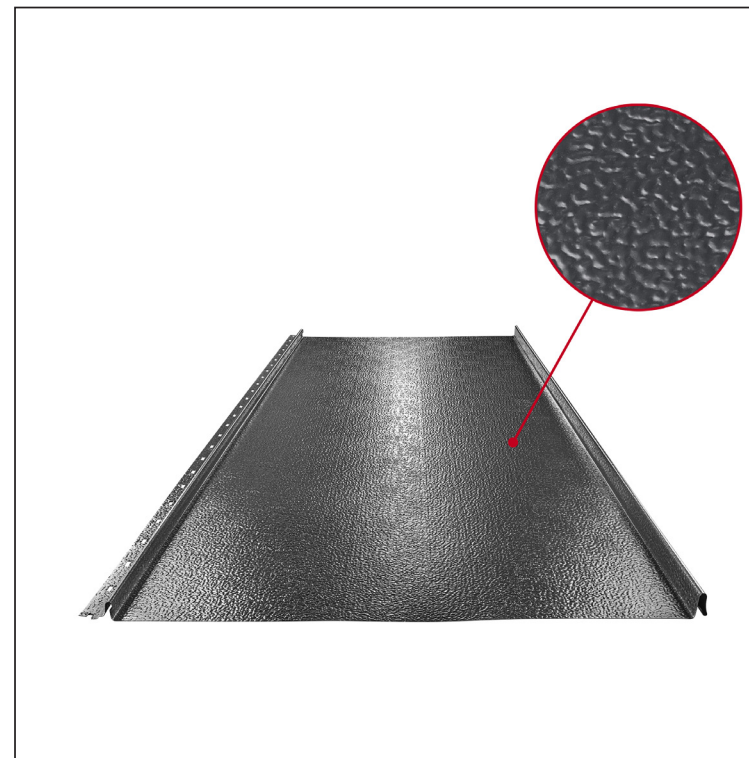

# KROVNI PANEL CLICK 515 P

## Varijanta 515

P

**ANS** Pocink obojeni STUCCO – Antracit STUCCO – RAL 7016

Tehnički parametri [mm]	
Širina pokrivanja	515
Ukupna širina	547
Razvijena širina	625
Visina profila	25
Debljina lima	0,50
Dužina pokrova	min. 800 – maks. 8000