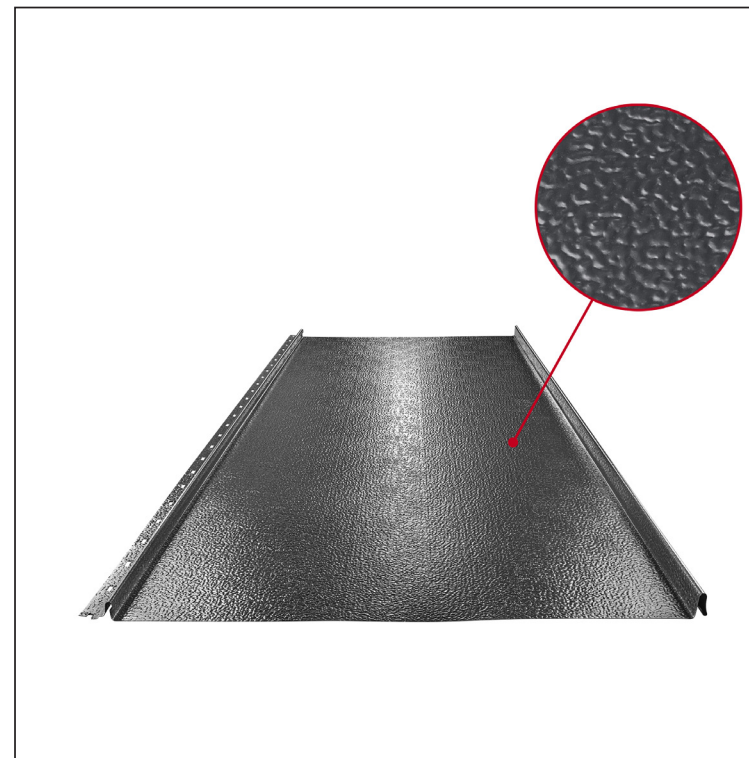

TEHNIČKI LIST

KROVNI PANEL CLICK 515 P

CLICK-515 P

Varijanta 515

P

ANS Pocink obojeni STUCCO – Antracit STUCCO – RAL 7016

Tehnički parametri [mm]	
Širina pokrivanja	515
Ukupna širina	547
Razvijena širina	625
Visina profila	25
Debljina lima	0,50
Dužina pokrova	min. 800 – maks. 8000

INDEKS	SMENA	DATUM	POTPIS	KJG QUALITY®	Scan code for 3D model			
MARKA MAT.							TEŽINA kg	RAZMERE
DIM.-POLUPROIZVOD			K.O.	STN				
PROPORCIJE UREĐAJA.				BELEŠKA				
IZRADIO	Ing. Kluska M.			BR.POZICIJE				
PROVERIO				BR.CRTEŽA				
TEHNOL.	TEHNOL.			STARI CRTEŽ	BR.CRTEŽA			
NAZIV				List				
Krovni panel CLICK 515 P				Broj listova	CLICK-515 P			

Kreirano: 20.04.2026 09:41:35

Tehničke promene moguće