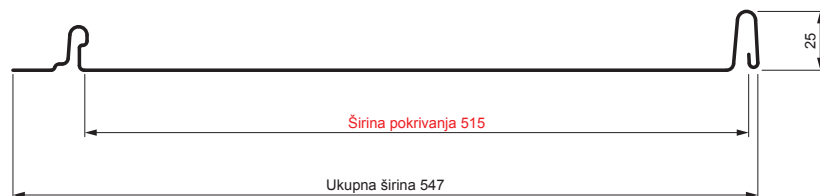

## Varijanta 515

P

**ANS** Pocink obojeni STUCCO – Antracit STUCCO – RAL 7016

Tehnički parametri [mm]	
Širina pokrivanja	515
Ukupna širina	547
Razvijena širina	625
Visina profila	25
Debljina lima	0,50
Dužina pokrova	min. 800 – maks. 8000

INDEKS	SMENA	DATUM	POTPIS	<b>KJG</b> QUALITY®	Scan code for 3D model	
MARKA MAT.						
DIM.-POLUPROIZVOD			K.O.	STN		
PROPORCIJE UREĐAJA.				BELEŠKA		
IZRADIO	Ing. Kluska M.			BR.POZICIJE		
PROVERIO				BR.CRTEŽA		
TEHNOL.	TEHNOL.			STARI CRTEŽ	BR.CRTEŽA	
NAZIV				List		
Krovni panel CLICK 515 P				Broj listova	CLICK-515 P	