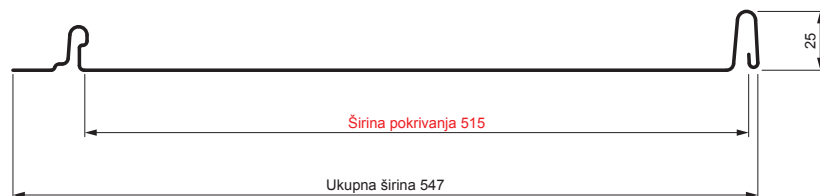

TEHNIČKI LIST

KROVNI PANEL CLICK 515 P

CLICK-515 P

Varijanta 515

P

ANS Pocink obojeni STUCCO – Antracit STUCCO – RAL 7016

Tehnički parametri [mm]	
Širina pokrivanja	515
Ukupna širina	547
Razvijena širina	625
Visina profila	25
Debljina lima	0,50
Dužina pokrova	min. 800 – maks. 8000

INDEKS	SMENA	DATUM	POTPIS	KJG QUALITY®	Scan code for 3D model			
MARKA MAT.							TEŽINA kg	RAZMERE
DIM.-POLUPROIZVOD			K.O.	STN				
PROPORCIJE UREĐAJA.				BELEŠKA				
IZRADIO	Ing. Kluska M.			BR.POZICIJE				
PROVERIO				BR.CRTEŽA				
TEHNOL.	TEHNOL.			STARI CRTEŽ	BR.CRTEŽA			
NAZIV				List				
Krovni panel CLICK 515 P				Broj listova	CLICK-515 P			

Kreirano: 20.04.2026 09:41:35

Tehničke promene moguće