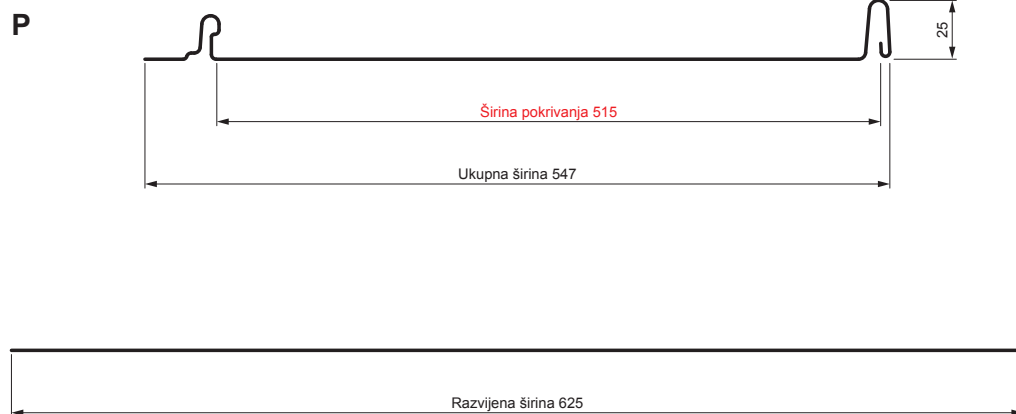

TEHNIČKI LIST

KROVNI PANEL CLICK 515 P

CLICK-515 P

Varijanta 515

TMS Pocink obojeni STUCCO – Testa di Moro STUCCO – RAL 8028

Tehnički parametri [mm]	
Širina pokrivanja	515
Ukupna širina	547
Razvijena širina	625
Visina profila	25
Debljina lima	0,50
Dužina pokrova	min. 800 – maks. 8000

INDEKS	SMENA	DATUM	POTPIS	KJG QUALITY®	Scan code for 3D model	
MARKA MAT.						
DIM.-POLUPROIZVOD			K.O.	TEŽINA kg	RAZMERE	
PROPORCIJE UREĐAJA.				STN	BRJ. KAT.	
IZRADIO	Ing. Kluska M.			BELEŠKA	BR. POZICIJE	
PROVERIO						
TEHNOL.	TEHNOL.			STARI CRTEŽ	BR. CRTEŽA	
NAZIV				List		
Krovni panel CLICK 515 P				Broj listova	CLICK-515 P	