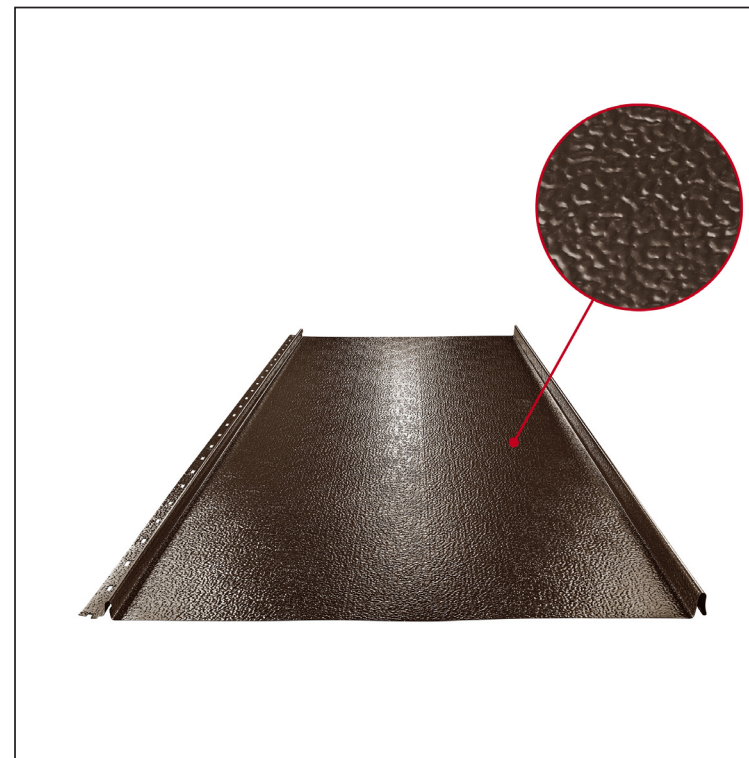

TEHNIČKI LIST

KROVNI PANEL CLICK 515 P

CLICK-515 P

Varijanta 515

P

TMS Pocink obojeni STUCCO – Testa di Moro STUCCO – RAL 8028

Tehnički parametri [mm]	
Širina pokrivanja	515
Ukupna širina	547
Razvijena širina	625
Visina profila	25
Debljina lima	0,50
Dužina pokrova	min. 800 – maks. 8000

INDEKS	SMENA	DATUM	POTPIS		
MARKA MAT.					
DIM.-POLUPROIZVOD			K.O.	TEŽINA kg	RAZMERE
PROPORCIJE UREĐAJA.				STN	BRJ KAT.
IZRADIO	Ing. Kluska M.			BELEŠKA	BR.POZICIJE
PROVERIO					
TEHNOL.	TEHNOL.			STARI CRTEŽ	BR.CRTEŽA
NAZIV				List	
Krovni panel CLICK 515 P				Broj listova	CLICK-515 P