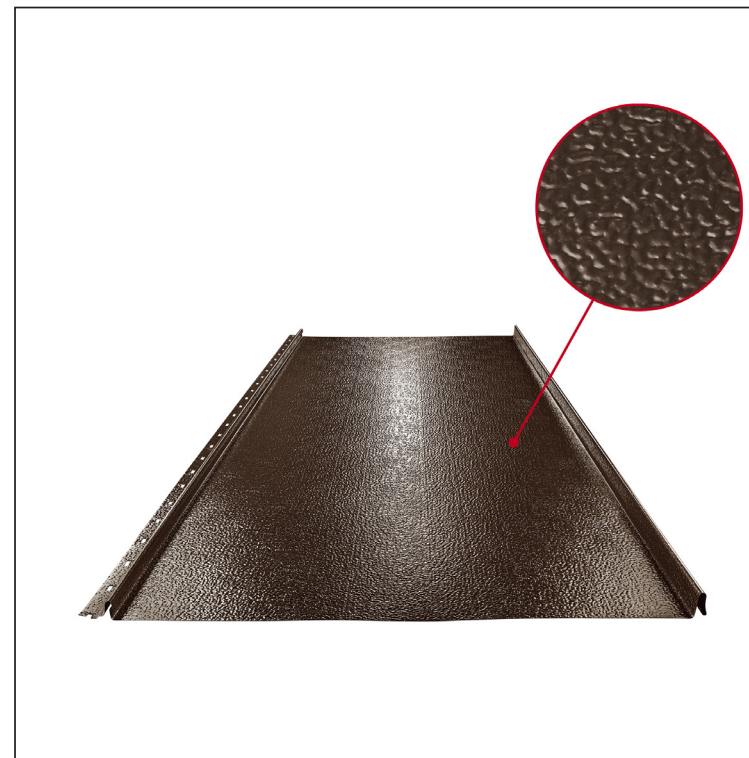

TEHNIČKI LIST

KROVNI PANEL CLICK 515 P

CLICK-515 P

Varijanta 515

TMS Pocink obojeni STUCCO – Testa di Moro STUCCO – RAL 8028

Tehnički parametri [mm]	
Širina pokrivanja	515
Ukupna širina	547
Razvijena širina	625
Visina profila	25
Debljina lima	0,50
Dužina pokrova	min. 800 – maks. 8000

INDEKS	SMENA	DATUM	POTPIS	KJG QUALITY®	Scan code for 3D model	
MARKA MAT.						
DIM.-POLUPROIZVOD			K.O.	TEŽINA kg	RAZMERE	
PROPORCIJE UREĐAJA.				STN	BRJ. KAT.	
IZRADIO	Ing. Kluska M.			BELEŠKA	BR. POZICIJE	
PROVERIO						
TEHNOL.	TEHNOL.			STARI CRTEŽ	BR. CRTEŽA	
NAZIV				List		
Krovni panel CLICK 515 P				Broj listova	CLICK-515 P	