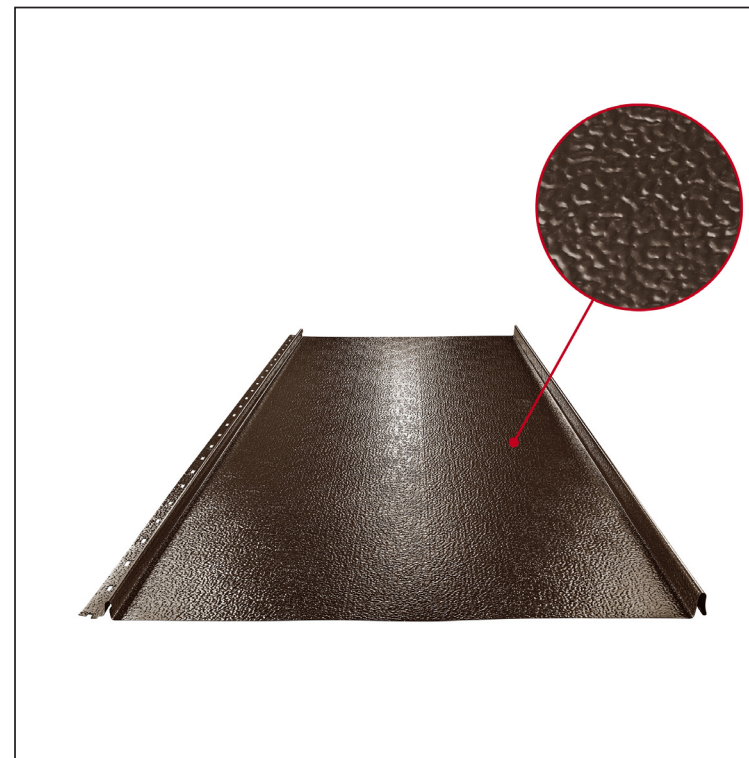

TEHNIČKI LIST

KROVNI PANEL CLICK 515 P

CLICK-515 P

Varijanta 515

P

TMS Pocink obojeni STUCCO – Testa di Moro STUCCO – RAL 8028

Tehnički parametri [mm]	
Širina pokrivanja	515
Ukupna širina	547
Razvijena širina	625
Visina profila	25
Debljina lima	0,50
Dužina pokrova	min. 800 – maks. 8000

INDEKS	SMENA	DATUM	POTPIS		
MARKA MAT.					
DIM.-POLUPROIZVOD			K.O.	TEŽINA kg	RAZMERE
PROPORCIJE UREĐAJA.				STN	BRJ KAT.
IZRADIO	Ing. Kluska M.			BELEŠKA	BR.POZICIJE
PROVERIO					
TEHNOL.	TEHNOL.			STARI CRTEŽ	BR.CRTEŽA
NAZIV				List	
Krovni panel CLICK 515 P				Broj listova	CLICK-515 P

Kreirano: 06.06.2026 15:52:35

Tehničke promene moguće