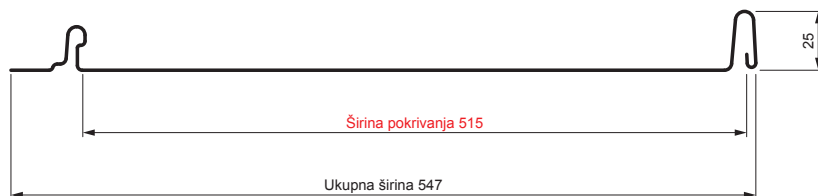

TEHNIČKI LIST

KROVNI PANEL CLICK 515 P

CLICK-515 P

Varijanta 515

P

TMS Pocink obojeni STUCCO – Testa di Moro STUCCO – RAL 8028

Tehnički parametri [mm]	
Širina pokrivanja	515
Ukupna širina	547
Razvijena širina	625
Visina profila	25
Debljina lima	0,50
Dužina pokrova	min. 800 – maks. 8000

INDEKS	SMENA	DATUM	POTPIS		
MARKA MAT.					
DIM.-POLUPROIZVOD			K.O.	TEŽINA kg	RAZMERE
PROPORCIJE UREĐAJA.				STN	BRJ KAT.
IZRADIO	Ing. Kluska M.			BELEŠKA	BR.POZICIJE
PROVERIO					
TEHNOL.	TEHNOL.			STARI CRTEŽ	BR.CRTEŽA
NAZIV				List	
Krovni panel CLICK 515 P				Broj listova	CLICK-515 P