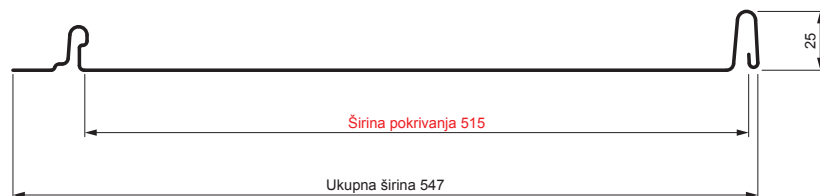

## Varijanta 515

P

**TMS** Pocink obojeni STUCCO – Testa di Moro STUCCO – RAL 8028

Tehnički parametri [mm]	
Širina pokrivanja	515
Ukupna širina	547
Razvijena širina	625
Visina profila	25
Debljina lima	0,50
Dužina pokrova	min. 800 – maks. 8000

INDEKS	SMENA	DATUM	POTPIS		
MARKA MAT.	K.O.		TEŽINA kg		
DIM.-POLUPROIZVOD			PROPORCIJE UREĐAJA.	STN	BROJ KAT.
IZRADIO	Ing. Kluska M.		BELEŠKA	BR.POZICIJE	
PROVERIO			TEHNOL.	STARI CRTEŽ	BR.CRTEŽA
NAZIV			List		
Krovni panel CLICK 515 P			Broj listova	CLICK-515 P	