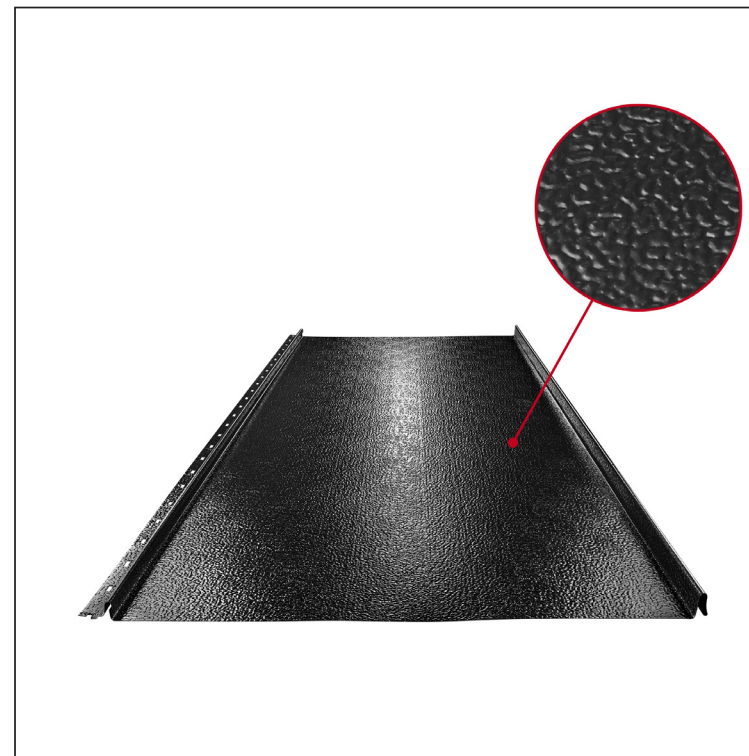

TEHNIČKI LIST

KROVNI PANEL CLICK 515 P

CLICK-515 P

Varijanta 515

P

ICS Pocink obojeni STUCCO – Intenzivno crna STUCCO – RAL 9005

Tehnički parametri [mm]	
Širina pokrivanja	515
Ukupna širina	547
Razvijena širina	625
Visina profila	25
Debljina lima	0,50
Dužina pokrova	min. 800 – maks. 8000

INDEKS	SMENA	DATUM	POTPIS	KJG QUALITY®	Scan code for 3D model
MARKA MAT.	DIM.-POLUPROIZVOD		K.O.		
IZRADIO	Ing. Kluska M.	PROPORCIJE UREĐAJA.		STN	BROJ KAT.
PROVERIO		TEHNOLOGIJA		BELEŠKA	BR.POZICIJE
TEHNOL.		TEHNOLOGIJA		STARI CRTEŽ	BR.CRTEŽA
NAZIV				List	
Krovni panel CLICK 515 P				Broj listova	CLICK-515 P