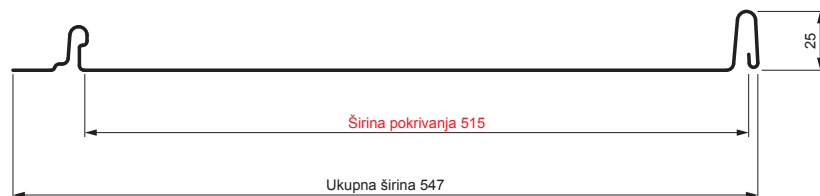

TEHNIČKI LIST

KROVNI PANEL CLICK 515 P

CLICK-515 P

Varijanta 515

P

ICS Pocink obojeni STUCCO – Intenzivno crna STUCCO – RAL 9005

Tehnički parametri [mm]	
Širina pokrivanja	515
Ukupna širina	547
Razvijena širina	625
Visina profila	25
Debljina lima	0,50
Dužina pokrova	min. 800 – maks. 8000

INDEKS	SMENA	DATUM	POTPIS			
MARKA MAT.						K.O.
DIM.-POLUPROIZVOD						
PROPORCIJE UREĐAJA.					STN	BROJ KAT.
IZRADIO	Ing. Kluska M.				BELEŠKA	BR.POZICIJE
PROVERIO						
TEHNOL.	TEHNOL.				STARI CRTEŽ	BR.CRTEŽA
NAZIV				Broj listova		
Krovni panel CLICK 515 P				CLICK-515 P		
				List		