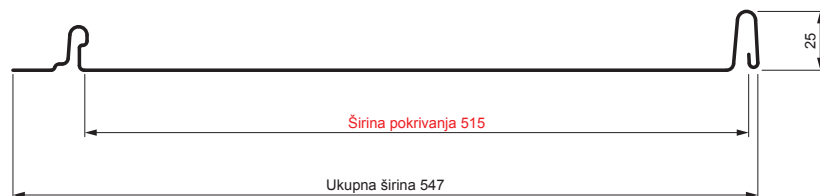

TEHNIČKI LIST

KROVNI PANEL CLICK 515 P

CLICK-515 P

Varijanta 515

P

ICS Pocink obojeni STUCCO – Intenzivno crna STUCCO – RAL 9005

Tehnički parametri [mm]	
Širina pokrivanja	515
Ukupna širina	547
Razvijena širina	625
Visina profila	25
Debljina lima	0,50
Dužina pokrova	min. 800 – maks. 8000

INDEKS	SMENA	DATUM	POTPIS	KJG QUALITY®	Scan code for 3D model
MARKA MAT.	DIM.-POLUPROIZVOD		K.O.		
IZRADIO	Ing. Kluska M.	PROPORCIJE UREĐAJA.		STN	BROJ KAT.
PROVERIO		TEHNOLOGIJA		BELEŠKA	BR.POZICIJE
TEHNOL.		TEHNOLOGIJA		STARI CRTEŽ	BR.CRTEŽA
NAZIV				List	
Krovni panel CLICK 515 P				Broj listova	CLICK-515 P