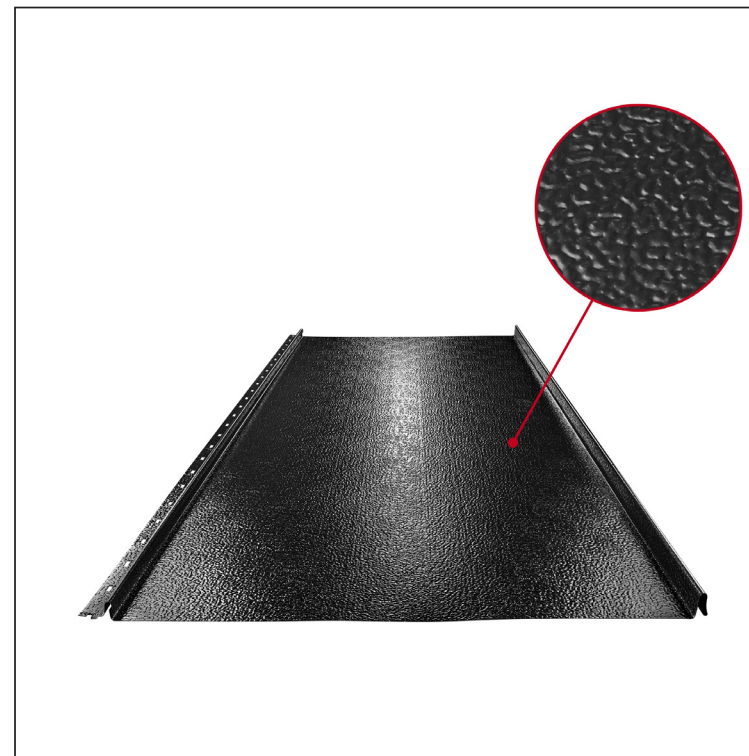

TEHNIČKI LIST

KROVNI PANEL CLICK 515 P

CLICK-515 P

Varijanta 515

P

ICS Pocink obojeni STUCCO – Intenzivno crna STUCCO – RAL 9005

Tehnički parametri [mm]	
Širina pokrivanja	515
Ukupna širina	547
Razvijena širina	625
Visina profila	25
Debljina lima	0,50
Dužina pokrova	min. 800 – maks. 8000

INDEKS	SMENA	DATUM	POTPIS	KJG QUALITY®	Scan code for 3D model		
MARKA MAT.	DIM.-POLUPROIZVOD		K.O.			TEŽINA kg	RAZMERE
IZRADIO	Ing. Kluska M.	PROPORCIJE UREĐAJA.		STN	BROJ KAT.		
PROVERIO		TEHNOLOGIJA		BELEŠKA	BR.POZICIJE		
TEHNOL.		TEHNOLOGIJA		STARI CRTEŽ	BR.CRTEŽA		
NAZIV				List			
Krovni panel CLICK 515 P				Broj listova	CLICK-515 P		

Kreirano: 21.04.2026 02:26:55

Tehničke promene moguće