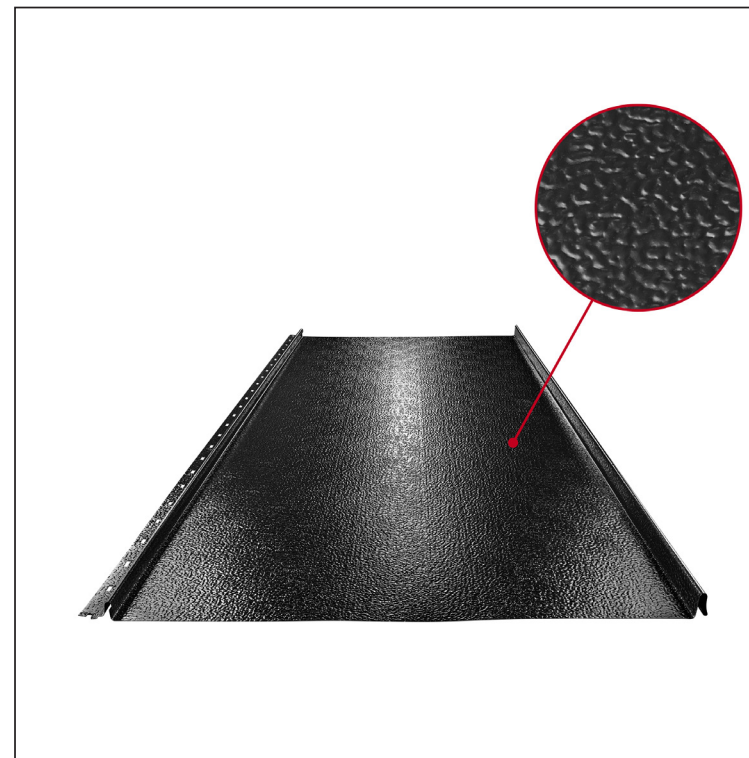

TEHNIČKI LIST

KROVNI PANEL CLICK 515 P

CLICK-515 P

Varijanta 515

P

ICS Pocink obojeni STUCCO – Intenzivno crna STUCCO – RAL 9005

Tehnički parametri [mm]	
Širina pokrivanja	515
Ukupna širina	547
Razvijena širina	625
Visina profila	25
Debljina lima	0,50
Dužina pokrova	min. 800 – maks. 8000

INDEKS	SMENA	DATUM	POTPIS			
MARKA MAT.						K.O.
DIM.-POLUPROIZVOD						
PROPORCIJE UREĐAJA.					STN	BROJ KAT.
IZRADIO	Ing. Kluska M.				BELEŠKA	BR.POZICIJE
PROVERIO						
TEHNOL.	TEHNOL.				STARI CRTEŽ	BR.CRTEŽA
NAZIV				Broj listova		
Krovni panel CLICK 515 P				CLICK-515 P		
				List		