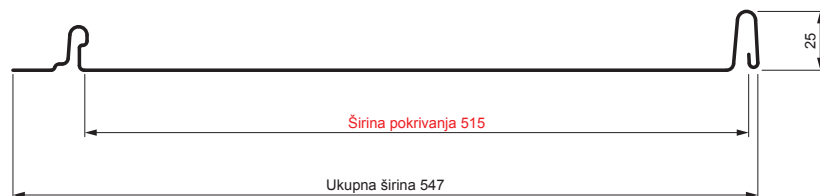

TEHNIČKI LIST

KROVNI PANEL CLICK 515 P

CLICK-515 P

Varijanta 515

P

ICS Pocink obojeni STUCCO – Intenzivno crna STUCCO – RAL 9005

Tehnički parametri [mm]	
Širina pokrivanja	515
Ukupna širina	547
Razvijena širina	625
Visina profila	25
Debljina lima	0,50
Dužina pokrova	min. 800 – maks. 8000

INDEKS	SMENA	DATUM	POTPIS	KJG QUALITY®	Scan code for 3D model		
MARKA MAT.	DIM.-POLUPROIZVOD		K.O.			TEŽINA kg	RAZMERE
IZRADIO	Ing. Kluska M.	PROPORCIJE UREĐAJA.		STN	BROJ KAT.		
PROVERIO		TEHNOLOGIJA		BELEŠKA	BR.POZICIJE		
TEHNOL.		TEHNOLOGIJA		STARI CRTEŽ	BR.CRTEŽA		
NAZIV				List			
Krovni panel CLICK 515 P				Broj listova	CLICK-515 P		

Kreirano: 21.04.2026 02:26:55

Tehničke promene moguće