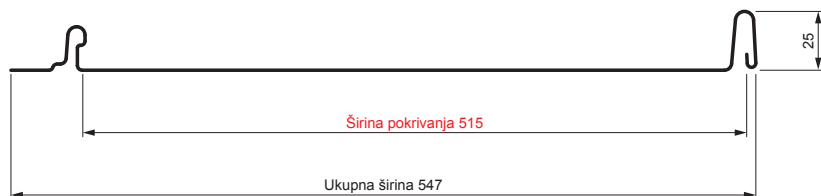

TEHNIČKI LIST

KROVNI PANEL CLICK 515 P

CLICK-515 P

Varijanta 515

P

OCS Pocink obojeni STUCCO – Vinsko crvena STUCCO – RAL 3009

Tehnički parametri [mm]	
Širina pokrivanja	515
Ukupna širina	547
Razvijena širina	625
Visina profila	25
Debljina lima	0,50
Dužina pokrova	min. 800 – maks. 8000

INDEKS	SMENA	DATUM	POTPIS			
MARKA MAT.						K.O.
DIM.-POLUPROIZVOD						
PROPORCIJE UREĐAJA.					STN	BROJ KAT.
IZRADIO	Ing. Kluska M.				BELEŠKA	BR.POZICIJE
PROVERIO						
TEHNOL.		TEHNOL.			STARI CRTEŽ	BR.CRTEŽA
NAZIV						
Krovni panel CLICK 515 P				CLICK-515 P		
				Broj listova		List