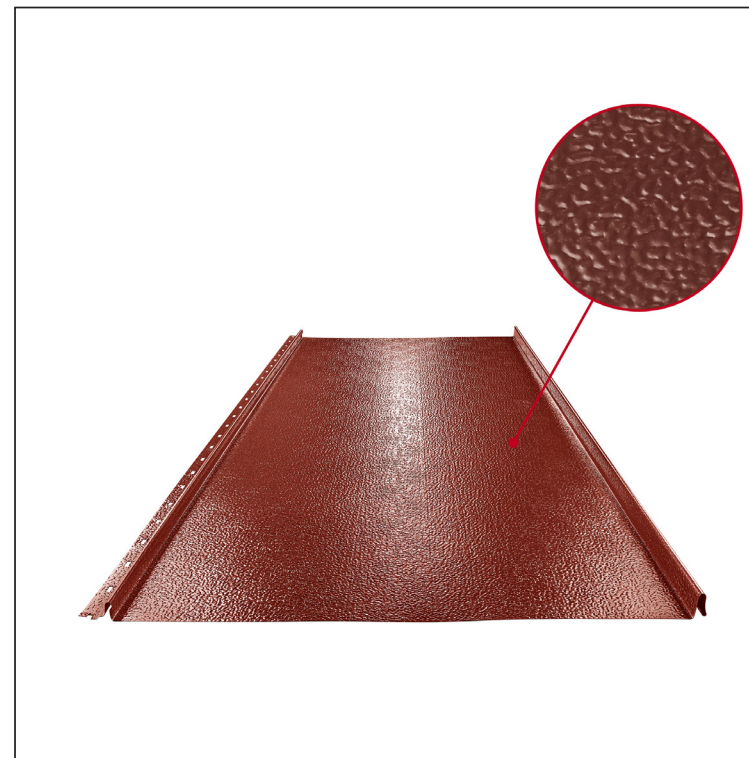

TEHNIČKI LIST

KROVNI PANEL CLICK 515 P

CLICK-515 P

Varijanta 515

P

OCS Pocink obojeni STUCCO – Vinsko crvena STUCCO – RAL 3009

Tehnički parametri [mm]	
Širina pokrivanja	515
Ukupna širina	547
Razvijena širina	625
Visina profila	25
Debljina lima	0,50
Dužina pokrova	min. 800 – maks. 8000

INDEKS	SMENA	DATUM	POTPIS			
MARKA MAT.						K.O.
DIM.-POLUPROIZVOD						
PROPORCIJE UREĐAJA.					STN	BROJ KAT.
IZRADIO	Ing. Kluska M.				BELEŠKA	BR.POZICIJE
PROVERIO						
TEHNOL.		TEHNOL.			STARI CRTEŽ	BR.CRTEŽA
NAZIV						
Krovni panel CLICK 515 P				CLICK-515 P		
				Broj listova		List