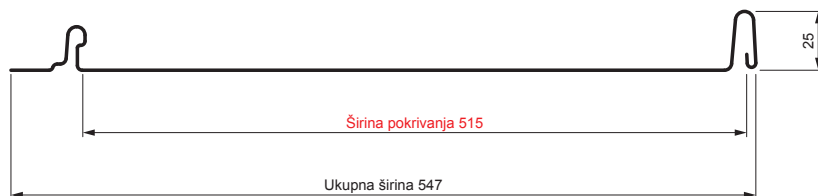

## Varijanta 515

P

**OCS** Pocink obojeni STUCCO – Vinsko crvena STUCCO – RAL 3009

Tehnički parametri [mm]	
Širina pokrivanja	515
Ukupna širina	547
Razvijena širina	625
Visina profila	25
Debljina lima	0,50
Dužina pokrova	min. 800 – maks. 8000

INDEKS	SMENA	DATUM	POTPIS		
MARKA MAT.					
DIM.-POLUPROIZVOD			K.O.	TEŽINA kg	RAZMERE
PROPORCIJE UREĐAJA.				STN	BR.OJ KAT.
IZRADIO	Ing. Kluska M.			BELEŠKA	BR.POZICIJE
PROVERIO					
TEHNOL.	TEHNOL.			STARI CRTEŽ	BR.CRTEŽA
NAZIV				List	
Krovni panel CLICK 515 P				Broj listova	CLICK-515 P