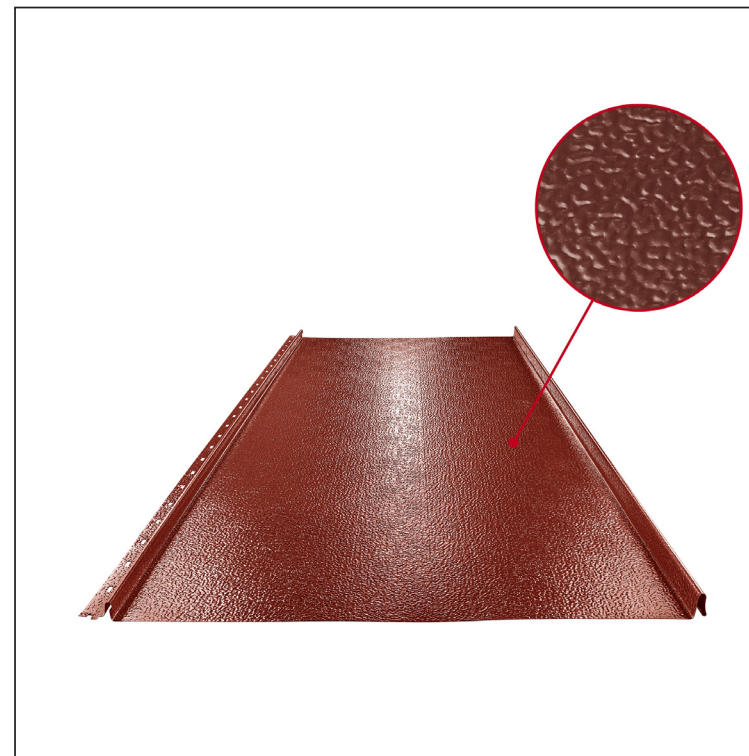

# KROVNI PANEL CLICK 515 P

## Varijanta 515

P

**OCS** Pocink obojeni STUCCO – Vinsko crvena STUCCO – RAL 3009

Tehnički parametri [mm]	
Širina pokrivanja	515
Ukupna širina	547
Razvijena širina	625
Visina profila	25
Debljina lima	0,50
Dužina pokrova	min. 800 – maks. 8000