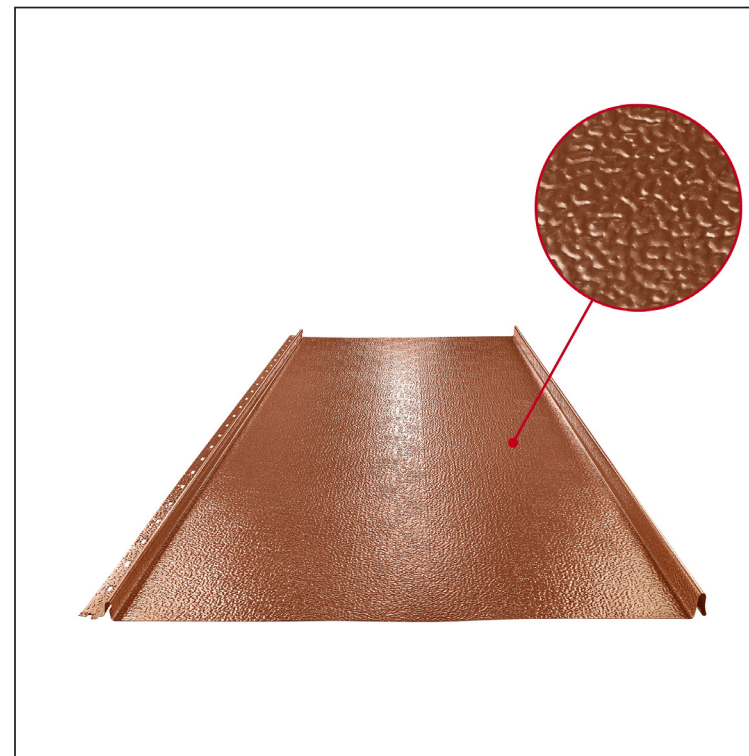

TEHNIČKI LIST

KROVNI PANEL CLICK 515 P

CLICK-515 P

Varijanta 515

MHS Pocink obojeni STUCCO – Bakarno smeđa STUCCO – RAL 8004

Tehnički parametri [mm]	
Širina pokrivanja	515
Ukupna širina	547
Razvijena širina	625
Visina profila	25
Debljina lima	0,50
Dužina pokrova	min. 800 – maks. 8000

INDEKS	SMENA	DATUM	POTPIS	KJG QUALITY®	Scan code for 3D model
MARKA MAT.	DIM.-POLUPROIZVOD		K.O.		
IZRADIO	Ing. Kluska M.	PROPORCIJE UREĐAJA.		STN	BROJ KAT.
TEHNOLOGIJA	TEHNOLOGIJA	PROVERIO		BELEŠKA	BR.POZICIJE
TEHNOLOGIJA	TEHNOLOGIJA	NAZIV		STARI CRTEŽ	BR.CRTEŽA
Krovni panel CLICK 515 P				Broj listova	CLICK-515 P
					List