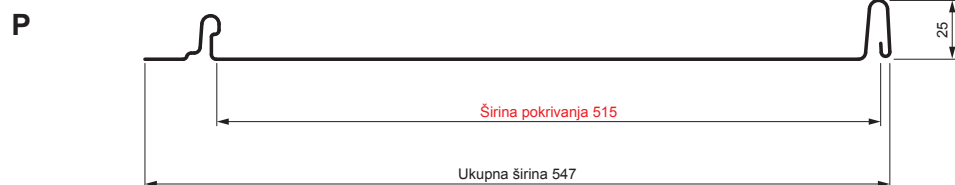

TEHNIČKI LIST

KROVNI PANEL CLICK 515 P

CLICK-515 P

Varijanta 515

MHS Pocink obojeni STUCCO – Bakarno smeđa STUCCO – RAL 8004

Tehnički parametri [mm]	
Širina pokrivanja	515
Ukupna širina	547
Razvijena širina	625
Visina profila	25
Debljina lima	0,50
Dužina pokrova	min. 800 – maks. 8000

INDEKS	SMENA	DATUM	POTPIS	KJG QUALITY®	Scan code for 3D model
MARKA MAT.	DIM.-POLUPROIZVOD		K.O.		
IZRADIO	Ing. Kluska M.	PROPORCIJE UREĐAJA.		STN	BROJ KAT.
TEHNOLOGIJA	TEHNOLOGIJA	PROVERIO		BELEŠKA	BR.POZICIJE
TEHNOLOGIJA	TEHNOLOGIJA	NAZIV		STARI CRTEŽ	BR.CRTEŽA
Krovni panel CLICK 515 P				Broj listova	CLICK-515 P
					List