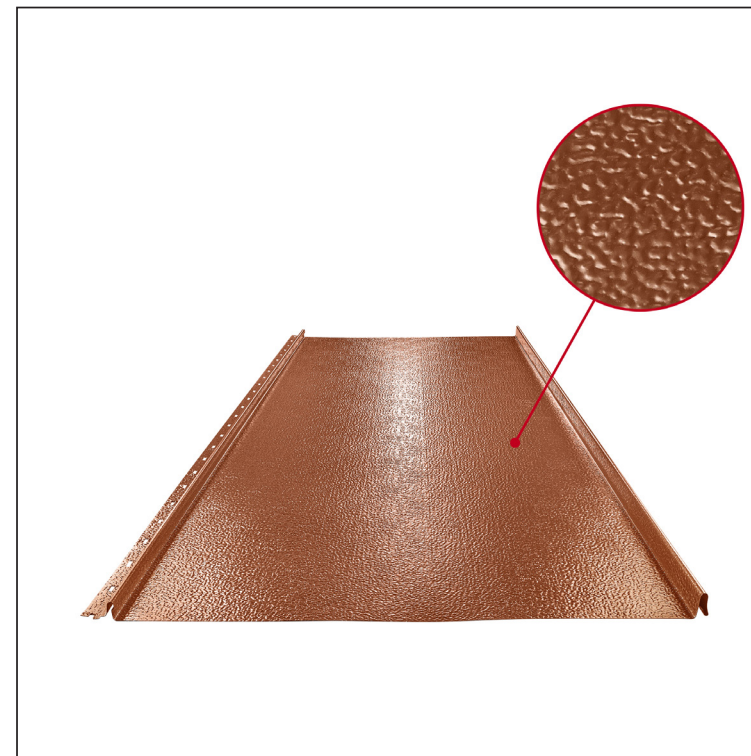

TEHNIČKI LIST

KROVNI PANEL CLICK 515 P

CLICK-515 P

Varijanta 515

P

MHS Pocink obojeni STUCCO – Bakarno smeđa STUCCO – RAL 8004

Tehnički parametri [mm]	
Širina pokrivanja	515
Ukupna širina	547
Razvijena širina	625
Visina profila	25
Debljina lima	0,50
Dužina pokrova	min. 800 – maks. 8000

INDEKS	SMENA	DATUM	POTPIS	KJG QUALITY®		Scan code for 3D model	QR
MARKA MAT.			K.O.	TEŽINA kg	RAZMERE		
DIM.-POLUPROIZVOD				STN		BROJ KAT.	
PROPORCIJE UREĐAJA.				BELEŠKA		BR.POZICIJE	
IZRADIO Ing. Kluska M.				STARI CRTEŽ		BR.CRTEŽA	
PROVERIO		TEHNOL.		NAZIV		List	
Krovni panel CLICK 515 P				Broj listova		CLICK-515 P	