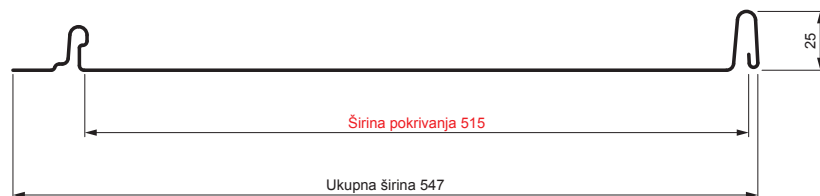

TEHNIČKI LIST

KROVNI PANEL CLICK 515 P

CLICK-515 P

Varijanta 515

P

MHS Pocink obojeni STUCCO – Bakarno smeđa STUCCO – RAL 8004

Tehnički parametri [mm]	
Širina pokrivanja	515
Ukupna širina	547
Razvijena širina	625
Visina profila	25
Debljina lima	0,50
Dužina pokrova	min. 800 – maks. 8000

INDEKS	SMENA	DATUM	POTPIS	KJG QUALITY®		Scan code for 3D model	QR
MARKA MAT.			K.O.	TEŽINA kg	RAZMERE		
DIM.-POLUPROIZVOD				STN		BROJ KAT.	
PROPORCIJE UREĐAJA.				BELEŠKA		BR.POZICIJE	
IZRADIO Ing. Kluska M.				STARI CRTEŽ		BR.CRTEŽA	
PROVERIO		TEHNOL.		NAZIV		List	
Krovni panel CLICK 515 P				Broj listova		CLICK-515 P	