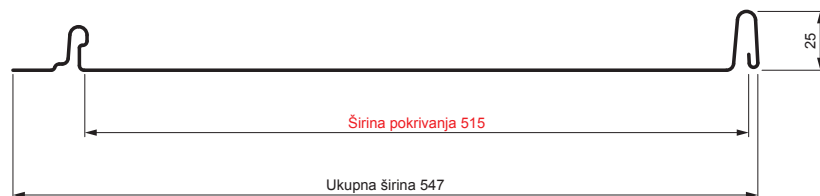

TEHNIČKI LIST

KROVNI PANEL CLICK 515 P

CLICK-515 P

Varijanta 515

P

ANMS Pocink obojeni MATT STUCCO – Antracit MATT STUCCO – RAL 7016

Tehnički parametri [mm]	
Širina pokrivanja	515
Ukupna širina	547
Razvijena širina	625
Visina profila	25
Debljina lima	0,50
Dužina pokrova	min. 800 – maks. 8000

INDEKS	SMENA	DATUM	POTPIS			
MARKA MAT.						K.O.
DIM.-POLUPROIZVOD					STN	BROJ KAT.
PROPORCIJE UREĐAJA.					BELEŠKA	BR.POZICIJE
IZRADIO	Ing. Kluska M.					
PROVERIO						
TEHNOL.	TEHNOL.				STARI CRTEŽ	BR.CRTEŽA
NAZIV				Broj listova		
Krovni panel CLICK 515 P				CLICK-515 P		
				List		