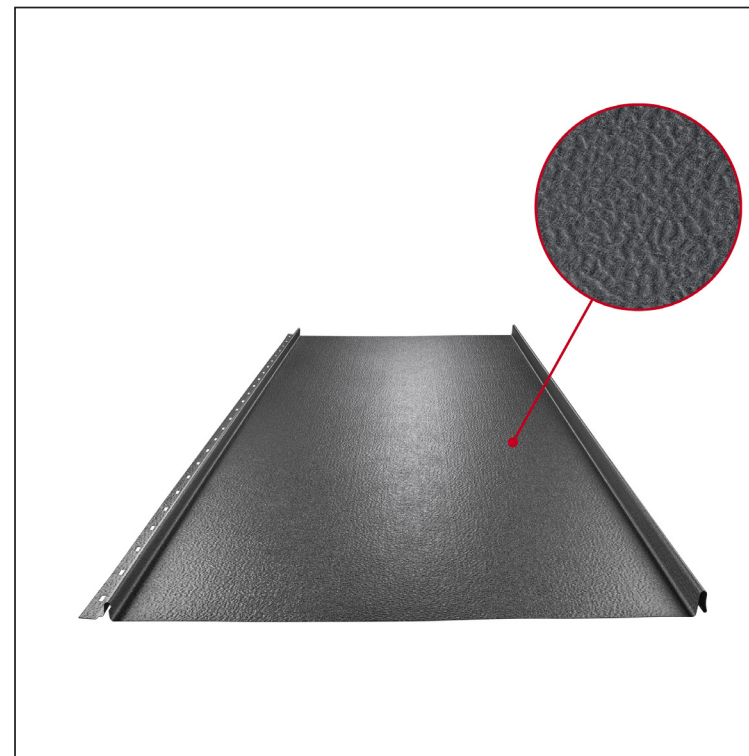

TEHNIČKI LIST

KROVNI PANEL CLICK 515 P

CLICK-515 P

Varijanta 515

P

ANMS Pocink obojeni MATT STUCCO – Antracit MATT STUCCO – RAL 7016

Tehnički parametri [mm]	
Širina pokrivanja	515
Ukupna širina	547
Razvijena širina	625
Visina profila	25
Debljina lima	0,50
Dužina pokrova	min. 800 – maks. 8000

INDEKS	SMENA	DATUM	POTPIS			
MARKA MAT.						K.O.
DIM.-POLUPROIZVOD					STN	BROJ KAT.
PROPORCIJE UREĐAJA.					BELEŠKA	BR.POZICIJE
IZRADIO	Ing. Kluska M.					
PROVERIO						
TEHNOL.	TEHNOL.				STARI CRTEŽ	BR.CRTEŽA
NAZIV				Broj listova		
Krovni panel CLICK 515 P				CLICK-515 P		
				List		