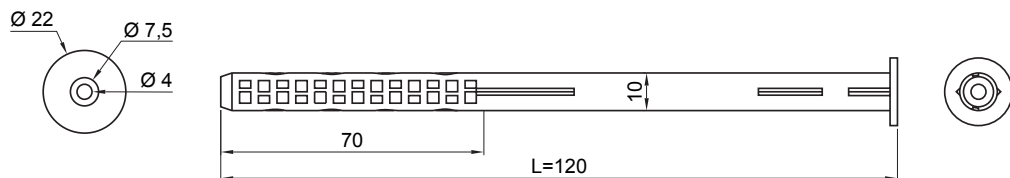

TEHNIČKI LIST
TIPL M10

P-POB-HN DB

PVC

INDEKS	SMENA	DATUM	POTPIS			
MARKA MAT.						
DIM.-POLUPROIZVOD			K.O.			
PROPORCIJE UREĐAJA.				STN		BROJ KAT.
IZRADIO	Ing. Kluska M.			BELEŠKA		BR.POZICIJE
PROVERIO						
TEHNOL.	TEHNOL.			STARI CRTEŽ		BR.CRTEŽA
NAZIV				P-POB-HN DB		
Tipl M10				Broj listova		List 