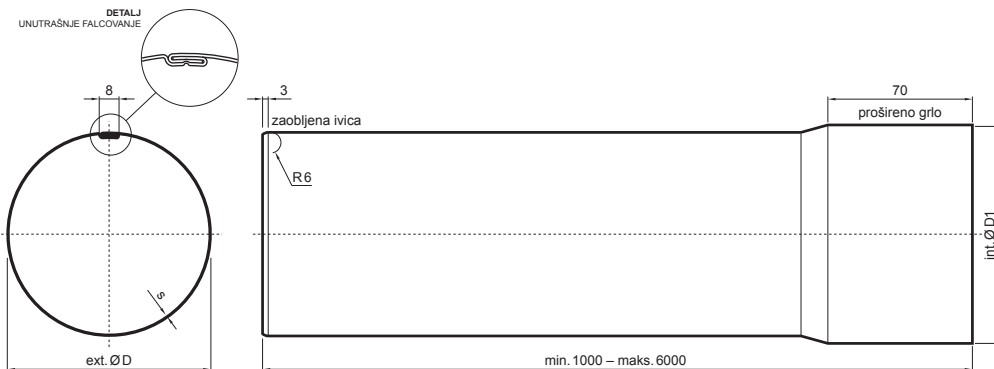

TEHNIČKI LIST

CEV VERTIKALA [s=0,55]

P-PZR

MOT Pocink obojeni – Tamno modra – RAL 5010

Dimenzije [mm]			
Nominalna veličina	s	Ø D	Ø D1
60	0,55	60	61
80	0,55	80	81
100	0,55	100	101
120	0,55	120	121
150	0,55	150	151

INDEKS	SMENA	DATUM	POTPIS	KJG QUALITY®	Scan code for 3D model
MARKA MAT.					
DIM.-POLUPROIZVOD				STN	BROJ KAT.
PROPORCIJE UREĐAJA				BELEŠKA	BR. POZICIJE
IZRADIO	Ing. Kluska M.			STARI CRTEŽ	BR. CRTEŽA
TEHNOL.		TEHNOL.		NAZIV	
Cev vertikala [s=0,55]				Broj listova	P-PZR List