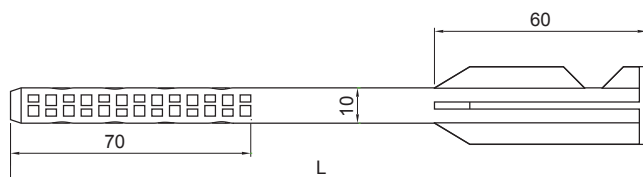

TEHNIČKI LIST

LAMELNI TIPL M10

P-POB-HN DB

BOČNI PRIKAZ

PREDNJI PRIKAZ

BOČNI PRIKAZ LEVI

PRIKAZ OD GORE

PVC

Dimenzije [mm]	
Nominalna veličina	L
180	180
240	240
280	280

INDEKS	SMENA	DATUM	POTPIS		
MARKA MAT.		K.O.	TEŽINA kg		
DIM.-POLUPROIZVOD				STN	BROJ KAT.
PROPORCIJE UREĐAJA				BELEŠKA	BR.POZICIJE
IZRADIO	Ing. Kluska M.			STARI CRTEŽ	BR.CRTEŽA
PROVERIO					
TEHNOL.	TEHNOL.				
NAZIV				Broj listova	List
Lamelni tipl M10				P-POB-HN DB	