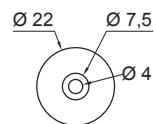

TEHNIČKI LIST

LAMELNI TIPL M10

P-POB-HN DB

BOČNI PRIKAZ

PREDNJI PRIKAZ

BOČNI PRIKAZ LEVI

PRIKAZ OD GORE

PVC

Dimenzije [mm]	
Nominalna veličina	L
180	180
240	240
280	280

INDEKS	SMENA	DATUM	POTPIS		
MARKA MAT.		K.O.	TEŽINA kg		
DIM.-POLUPROIZVOD				STN	BROJ KAT.
PROPORCIJE UREĐAJA				BELEŠKA	BR.POZICIJE
IZRADIO	Ing. Kluska M.			STARI CRTEŽ	BR.CRTEŽA
PROVERIO					
TEHNOL.	TEHNOL.				
NAZIV				Broj listova	List
Lamelni tipl M10				P-POB-HN DB	