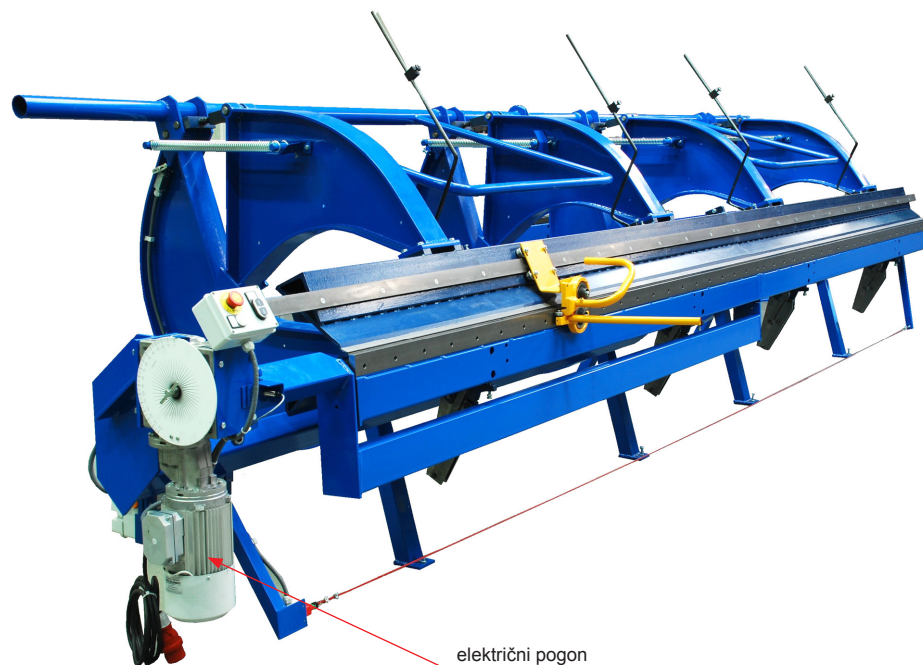

TEHNIČKI LIST

ELEKTRIČNI POGON ZA MO (6m)

KNS-BRI EL-POHON 6M

OPIS:

- električni pogon za modularnu mašinu za savijanje
firme **BŘI ŠVARCOVÉ** u dužini do 6 m

UPOTREBA:

električni pogon

INDEKS	SMENA	DATUM	POTPIS	KJG QUALITY	BŘI ŠVARCOVÉ
MARKA MAT.		K.O.	TEŽINA kg	RAZMERE	
DIM.-POLUPROIZVOD			STN	BRQJ KAT.	
PROPORCIJE UREĐAJA.			BELEŠKA	BR.POZICIJE	
IZRADIO	Ing. Kluska M.		STARI CRTEŽ	BR.CRTEŽA	
PROVERIO		TEHNOL.			
NAZIV			KNS-BRI EL-POHON 6M		
Električni pogon za MO (6m)			Broj listova	List	