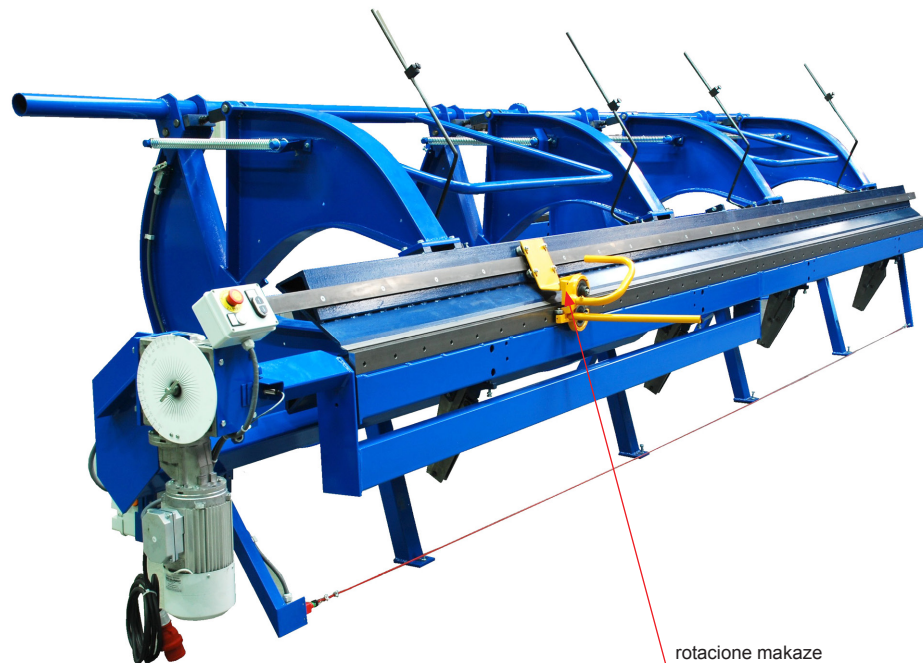

# ROTACIONE MAKAZE ZA DOH

# KNS-BRI NOZNICE NT

**OPIS:**

- rotacione makaze za modularnu mašinu za savijanje firme **BŘI ŠVARCOVÉ**  
sa oznakom **DOH** (novi tip)

**UPOTREBA:**

rotacione makaze

INDEKS	SMENA	DATUM	POTPIS	<b>KJG</b> QUALITY ®	<b>BŘI ŠVARCOVÉ</b>
MARKA MAT.		K.O.	TEŽINA kg	RAZMERE	
DIM.-POLUPROIZVOD			STN	BROJ KAT.	
PROPORCIJE UREĐAJA.			BELEŠKA	BR.POZICIJE	
IZRADIO	Ing. Kluska M.		STARI CRTEŽ	BR.CRTEŽA	
PROVERIO		TEHNOL.			
NAZIV			Broj listova	KNS-BRI NOZNICE NT	List
Rotacione makaze za DOH					