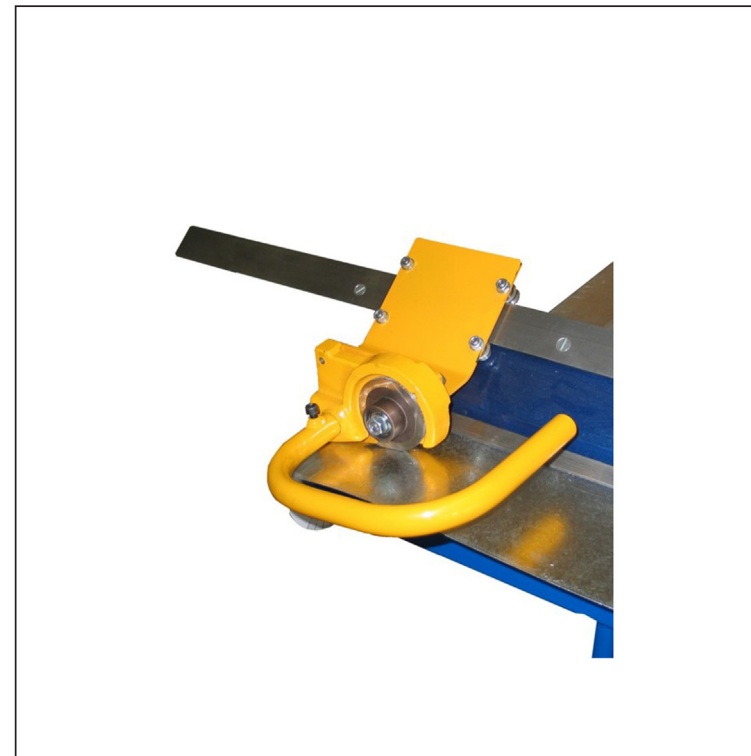

# KNS-BRI NOZNICE NT

**OPIS:**

- rotacione makaze za modularnu mašinu za savijanje firme **BŘI ŠVARCOVÉ**  
sa oznakom **DOH** (novi tip)

**UPOTREBA:**

rotacione makaze

INDEKS	SMENA	DATUM	POTPIS	<b>KJG</b> QUALITY ®	<b>BŘI ŠVARCOVÉ</b>
MARKA MAT.		K.O.	TEŽINA kg	RAZMERE	
DIM.-POLUPROIZVOD			STN	BROJ KAT.	
PROPORCIJE UREĐAJA.			BELEŠKA	BR.POZICIJE	
IZRADIO	Ing. Kluska M.		STARI CRTEŽ	BR.CRTEŽA	
PROVERIO		TEHNOL.			
NAZIV			Broj listova	KNS-BRI NOZNICE NT	List
Rotacione makaze za DOH					