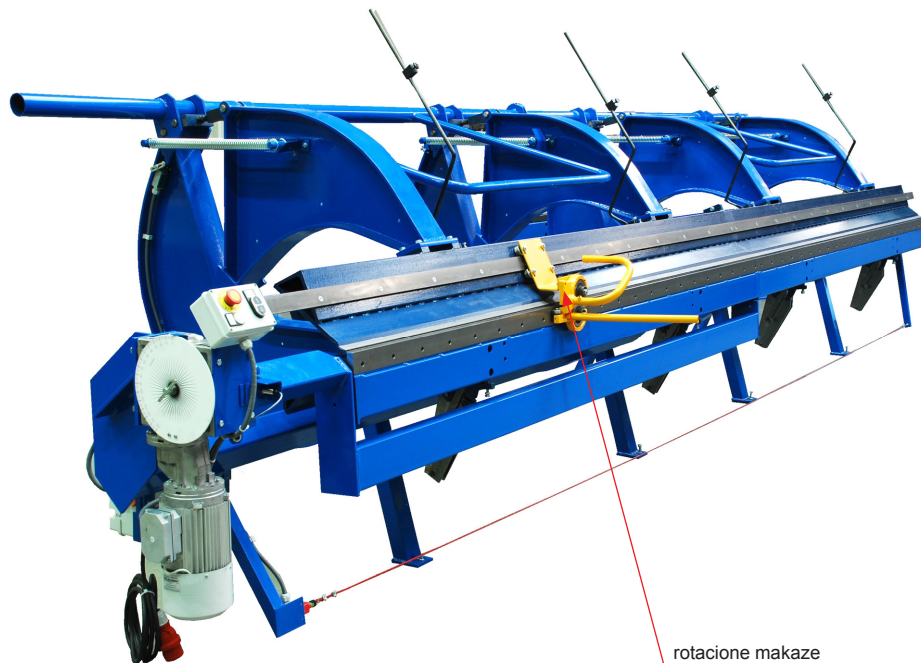

TEHNIČKI LIST

ROTACIONE MAKAZE ZA DOH

OPIS:

- rotacione makaze za modularnu mašinu za savijanje firme **BŘI ŠVARCOVÉ**
sa oznakom **DOH** (novi tip)

UPOTREBA:

rotacione makaze

KNS-BRI NOZNICE NT

INDEKS	SMENA	DATUM	POTPIS	KJG QUALITY ®	BŘI ŠVARCOVÉ
MARKA MAT.		K.O.	TEŽINA kg	RAZMERE	
DIM.-POLUPROIZVOD			STN	BROJ KAT.	
PROPORCIJE UREĐAJA.			BELEŠKA	BR.POZICIJE	
IZRADIO Ing. Kluska M.					
PROVERIO					
TEHNOL.	TEHNOL.		STARI CRTEŽ	BR.CRTEŽA	
NAZIV			Rotacione makaze za DOH	Broj listova	KNS-BRI NOZNICE NT List