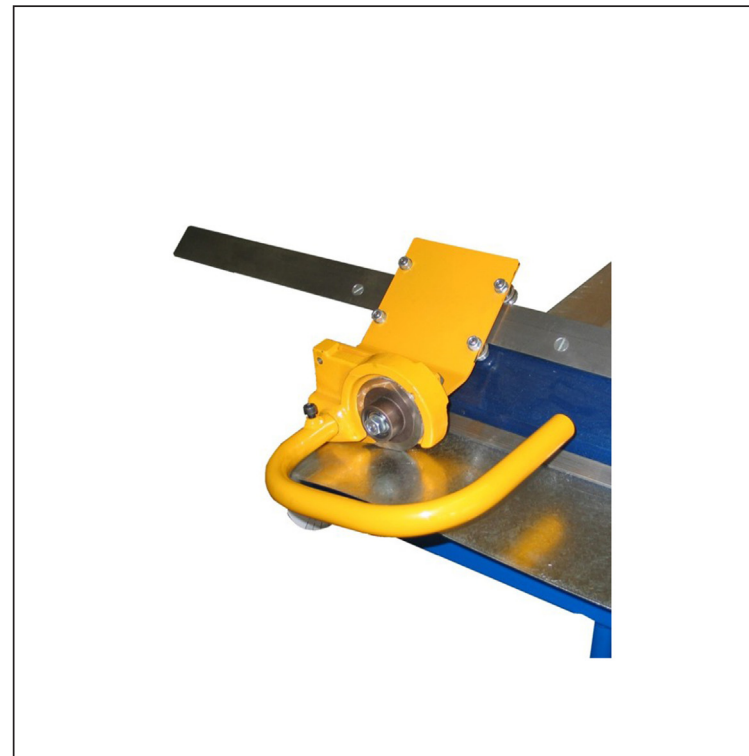

TEHNIČKI LIST

ROTACIONE MAKAZE ZA DOH

OPIS:

- rotacione makaze za modularnu mašinu za savijanje firme **BŘI ŠVARCOVÉ**
sa oznakom **DOH** (novi tip)

UPOTREBA:

rotacione makaze

KNS-BRI NOZNICE NT

INDEKS	SMENA	DATUM	POTPIS	KJG QUALITY ®	BŘI ŠVARCOVÉ
MARKA MAT.		K.O.	TEŽINA kg	RAZMERE	
DIM.-POLUPROIZVOD			STN	BROJ KAT.	
PROPORCIJE UREĐAJA.			BELEŠKA	BR.POZICIJE	
IZRADIO Ing. Kluska M.					
PROVERIO					
TEHNOL.	TEHNOL.		STARI CRTEŽ	BR.CRTEŽA	
NAZIV			Rotacione makaze za DOH	Broj listova	KNS-BRI NOZNICE NT List