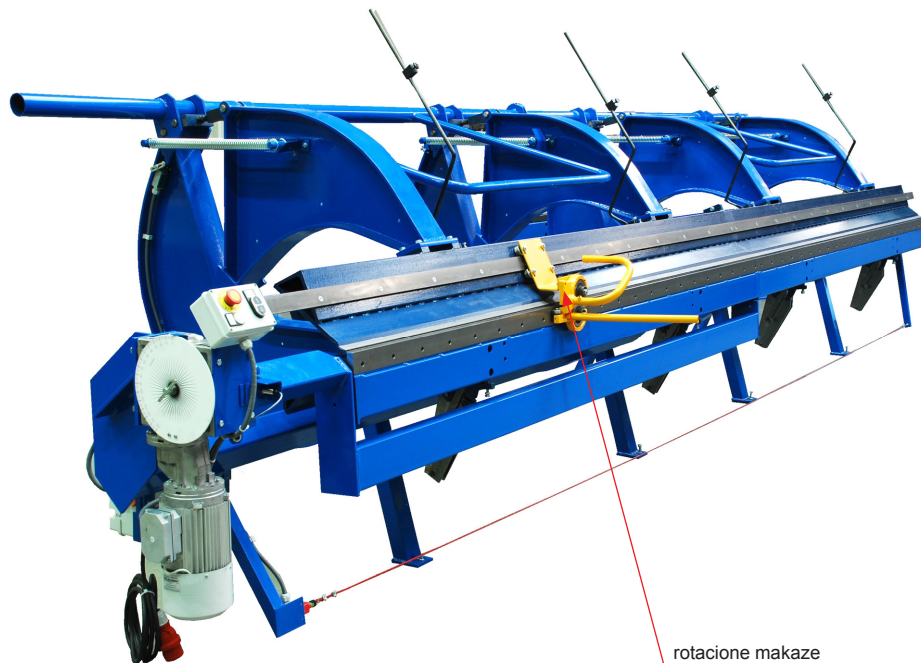

TEHNIČKI LIST

ROTACIONE MAKAZE ZA DOH

OPIS:

- rotacione makaze za modularnu mašinu za savijanje firme **BŘI ŠVARCOVÉ**
sa oznakom **DOH** (novi tip)

UPOTREBA:

rotacione makaze