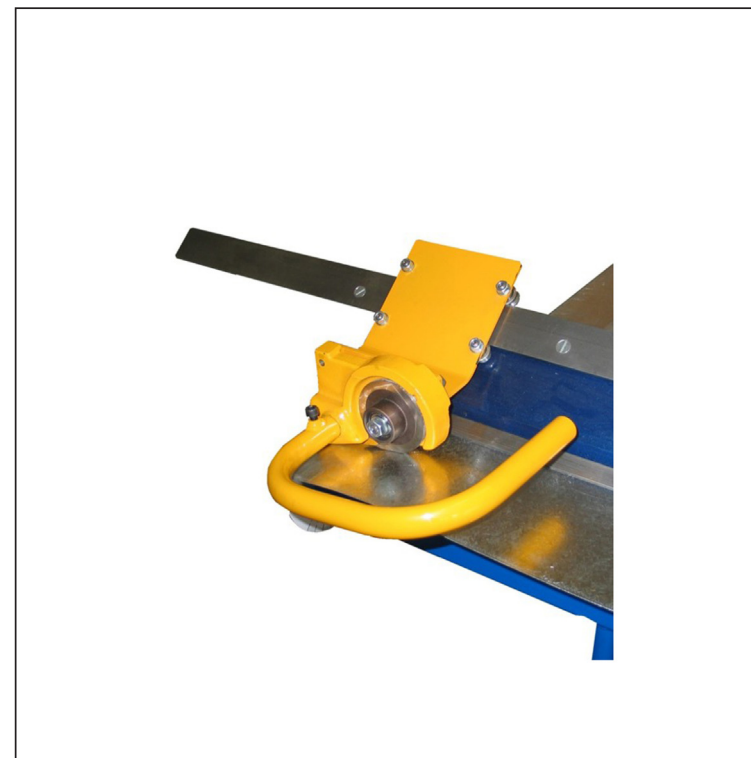

KNS-BRI NOZNICE NT

INDEKS	SMENA	DATUM	POTPIS		
MARKA MAT.		K.O.	TEŽINA kg	RAZMERE	
DIM.-POLUPROIZVOD			STN	BROJ KAT.	
PROPORCIJE UREĐAJA.			BELEŠKA	BR.POZICIJE	
IZRADIO	Ing. Kluska M.		STARI CRTEŽ	BR.CRTEŽA	
TEHNOL.	TEHNOL.		NAZIV	Broj listova	List
Rotacione makaze za DOH			KNS-BRI NOZNICE NT		

Kreirano: 06.06.2026 10:44:19

Tehničke promene moguće