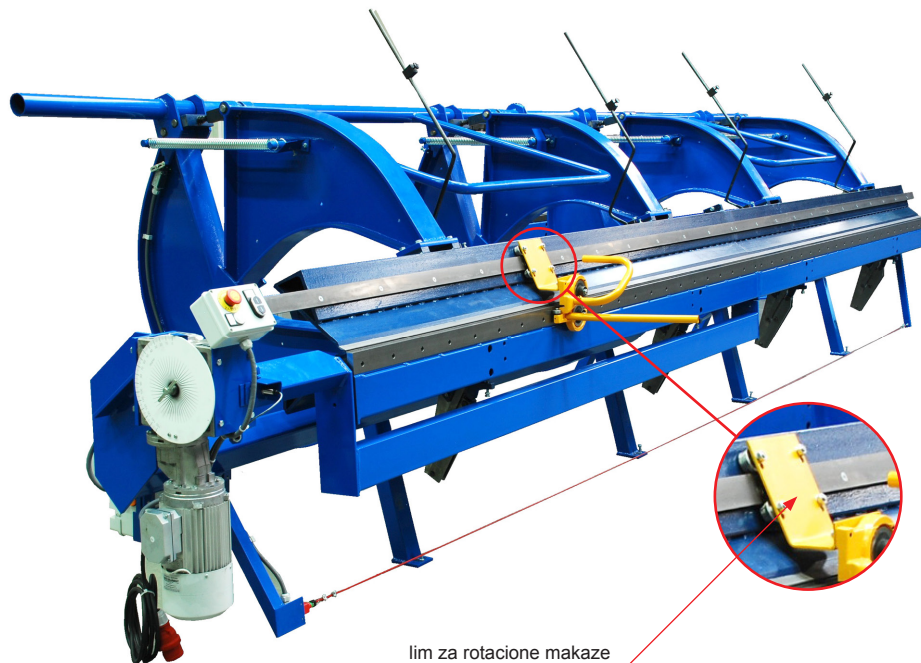

TEHNIČKI LIST

LIM ZA ROTACIONE MAKAZE

KNS-BRIND PLECH RO

OPIS:

- lim za rotacione makaze firme **BŘÍ ŠVARCOVÉ** (rezervni deo)

UPOTREBA:

lim za rotacione makaze

Čelik

INDEKS	SMENA	DATUM	POTPIS	KJG QUALITY ®	BŘÍ ŠVARCOVÉ
MARKA MAT.		K.O.	TEŽINA kg	RAZMERE	
DIM.-POLUPROIZVOD			STN	BROJ KAT.	
PROPORCIJE UREĐAJA.			BELEŠKA	BR.POZICIJE	
IZRADIO	Ing. Kluska M.		STARI CRTEŽ	BR.CRTEŽA	
TEHNOL.	TEHNOL.		NAZIV	List	
Lim za rotacione makaze			Broj listova	KNS-BRIND PLECH RO	