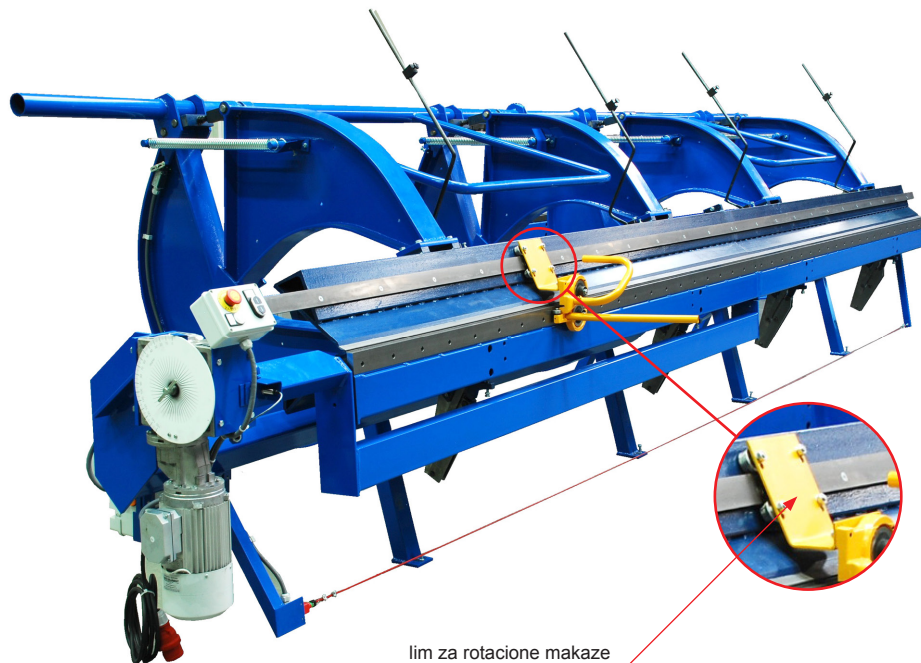

TEHNIČKI LIST

LIM ZA ROTACIONE MAKAZE

KNS-BRIND PLECH RO

OPIS:

- lim za rotacione makaze firme **BŘÍ ŠVARCOVÉ** (rezervni deo)

UPOTREBA:

lim za rotacione makaze

Čelik

INDEKS	SMENA	DATUM	POTPIS			
MARKA MAT.						K.O.
DIM.-POLUPROIZVOD						
PROPORCIJE UREĐAJA.					STN	BROJ KAT.
IZRADIO	Ing. Kluska M.				BELEŠKA	BR.POZICIJE
PROVERIO						
TEHNOL.		TEHNOL.			STARI CRTEŽ	BR.CRTEŽA
NAZIV				KNS-BRIND PLECH RO		
Lim za rotacione makaze				Broj listova		List