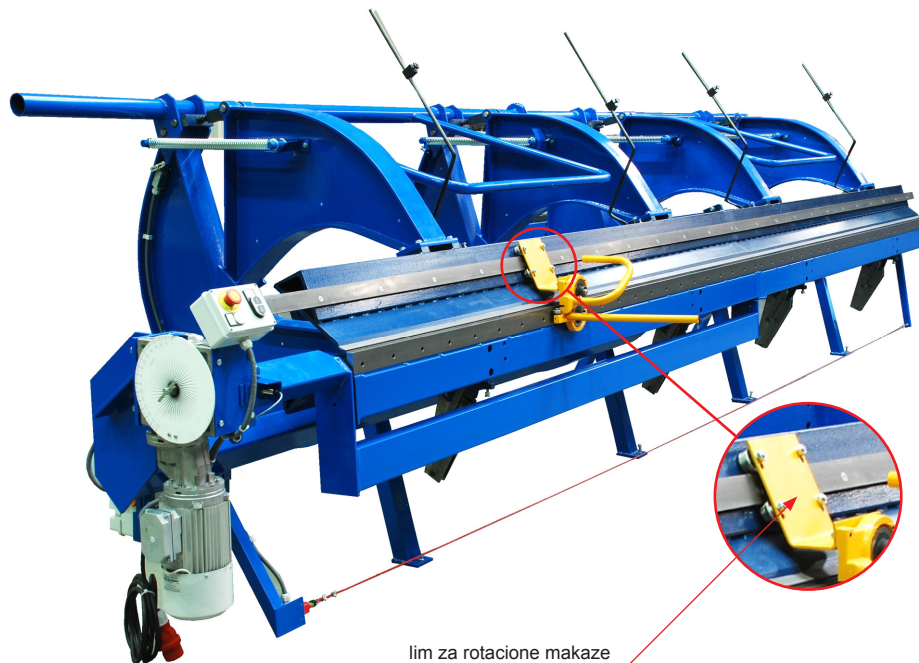

# LIM ZA ROTACIONE MAKAZE

# KNS-BRIND PLECH RO

**OPIS:**

- lim za rotacione makaze firme **BŘÍ ŠVARCOVÉ** (rezervni deo)

**UPOTREBA:**

lim za rotacione makaze

Čelik

INDEKS	SMENA	DATUM	POTPIS	<b>KJG</b> QUALITY®	BŘÍ ŠVARCOVÉ
MARKA MAT.		K.O.	TEŽINA kg	RAZMERE	
DIM.-POLUPROIZVOD			STN	BROJ KAT.	
PROPORCIJE UREĐAJA			BELEŠKA	BR.POZICIJE	
IZRADIO Ing. Kluska M.			STARI CRTEŽ	BR.CRTEŽA	
PROVERIO					
TEHNOL.	TEHNOL.				
NAZIV	Lim za rotacione makaze		Broj listova	KNS-BRIND PLECH RO	List