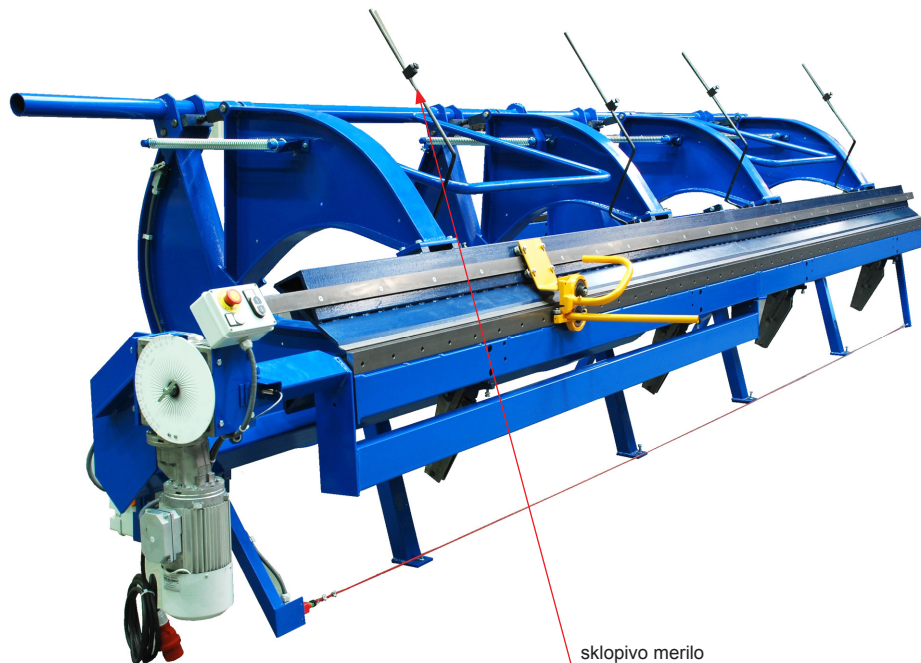

TEHNIČKI LIST

SKLOPIVO MERILO

KNS-BRIND SKLOP-MER

OPIS:

- sklopivo merilo za modularnu mašinu za savijanje od firme **BŘÍ ŠVARCOVÉ** (rezervni deo)

UPOTREBA:

sklopivo merilo

Čelik

INDEKS	SMENA	DATUM	POTPIS	KJG QUALITY	BŘÍ ŠVARCOVÉ
MARKA MAT.		K.O.	TEŽINA kg	RAZMERE	
DIM.-POLUPROIZVOD		STN		BROJ KAT.	
PROPORCIJE UREĐAJA.		BELEŠKA		BR.POZICIJE	
IZRADIO Ing. Kluska M.		STARI CRTEŽ		BR.CRTEŽA	
PROVERIO		TEHNOL.		NAZIV	
NAZIV		Sklopivo merilo		KNS-BRIND SKLOP-MER	
Broj listova		List		List	