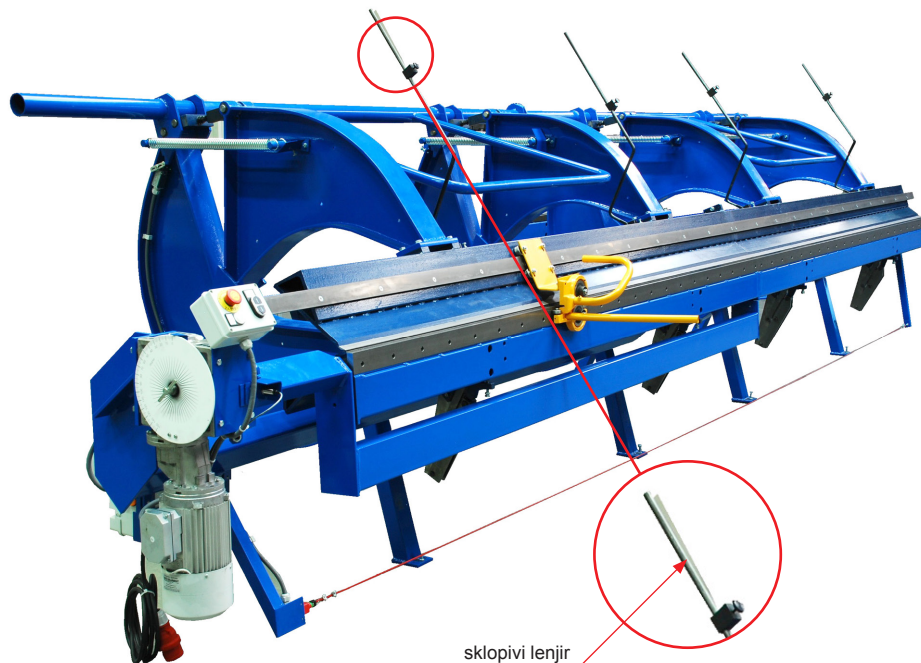

TEHNIČKI LIST

SKLOPIVI LENJIR

KNS-BRIND PRAVITKO

OPIS:

- lenjir sklopivog merila za modularnu mašinu za savijanje od firme **BŘÍ ŠVARCOVÉ**
u dužini 50 cm (rezervni deo)

UPOTREBA:

sklopivi lenjir

Čelik

INDEKS	SMENA	DATUM	POTPIS	KJG QUALITY	BŘÍ ŠVARCOVÉ
MARKA MAT.		K.O.	TEŽINA kg	RAZMERE	
DIM.-POLUPROIZVOD		STN		BROJ KAT.	
PROPORCIJE UREĐAJA.		BELEŠKA		BR.POZICIJE	
IZRADIO Ing. Kluska M.	TEHNOL.		STARI CRTEŽ	BR.CRTEŽA	
NAZIV			Broj listova	KNS-BRIND PRAVITKO	List
Sklopivi lenjir					