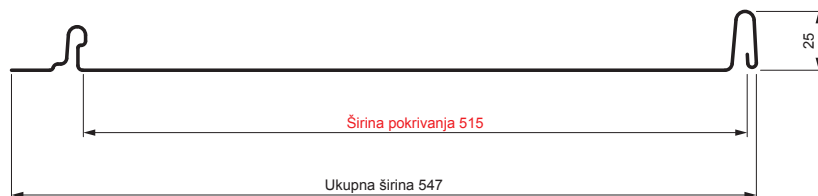

TEHNIČKI LIST

KROVNI PANEL CLICK 515 P

CLICK-515 P

Varijanta 515

P

TM Pocink obojeni MARCEGAGLIA – Testa di Moro – RAL 8028

Tehnički parametri [mm]	
Širina pokrivanja	515
Ukupna širina	547
Razvijena širina	625
Visina profila	25
Debljina lima	0,50
Dužina pokrova	min. 800 – maks. 8000

INDEKS	SMENA	DATUM	POTPIS		
MARKA MAT.	DIM.-POLUPROIZVOD		K.O.		
PROPORCIJE UREĐAJA.			STN	BRQJ KAT.	
IZRADIO	Ing. Kluska M.	BELEŠKA		BR.POZICIJE	
PROVERIO	TEHNOL.	STARI CRTEŽ	BR.CRTEŽA		
NAZIV			List		
Krovni panel CLICK 515 P			Broj listova	CLICK-515 P	