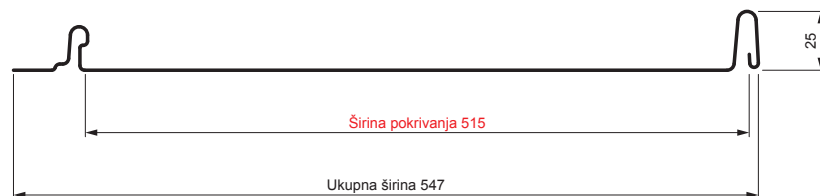

TEHNIČKI LIST

KROVNI PANEL CLICK 515 P

CLICK-515 P

Varijanta 515

P

AN Pocink obojeni MARCEGAGLIA – Antracit – RAL 7016

Tehnički parametri [mm]	
Širina pokrivanja	515
Ukupna širina	547
Razvijena širina	625
Visina profila	25
Debljina lima	0,50
Dužina pokrova	min. 800 – maks. 8000

INDEKS	SMENA	DATUM	POTPIS		
MARKA MAT.	DIM.-POLUPROIZVOD		K.O.		
PROPORCIJE UREĐAJA.			STN	BRQJ KAT.	
IZRADIO	Ing. Kluska M.	BELEŠKA		BR.POZICIJE	
PROVERIO	TEHNOL.	STARI CRTEŽ	BR.CRTEŽA		
NAZIV			List		
Krovni panel CLICK 515 P			Broj listova	CLICK-515 P	