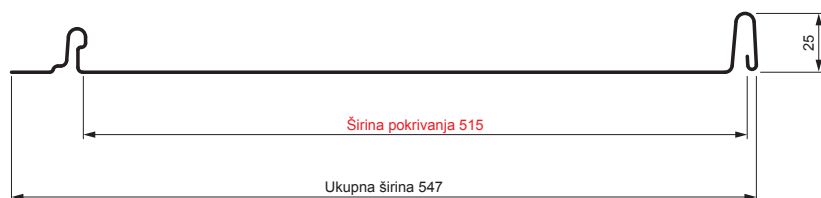

TEHNIČKI LIST

KROVNI PANEL CLICK 515 P

CLICK-515 P

Varijanta 515

P

AN Pocink obojeni MARCEGAGLIA – Antracit – RAL 7016

Tehnički parametri [mm]	
Širina pokrivanja	515
Ukupna širina	547
Razvijena širina	625
Visina profila	25
Debljina lima	0,50
Dužina pokrova	min. 800 – maks. 8000

INDEKS	SMENA	DATUM	POTPIS	  	
MARKA MAT.			K.O.		TEŽINA kg
DIM.-POLUPROIZVOD					
PROPORCIJE UREĐAJA.				STN	BROJ KAT.
IZRADIO	Ing. Kluska M.			BELEŠKA	BR.POZICIJE
PROVERIO					
TEHNOL.	TEHNOL.			STARI CRTEŽ	BR.CRTEŽA
NAZIV				List	
Krovni panel CLICK 515 P				Broj listova	CLICK-515 P