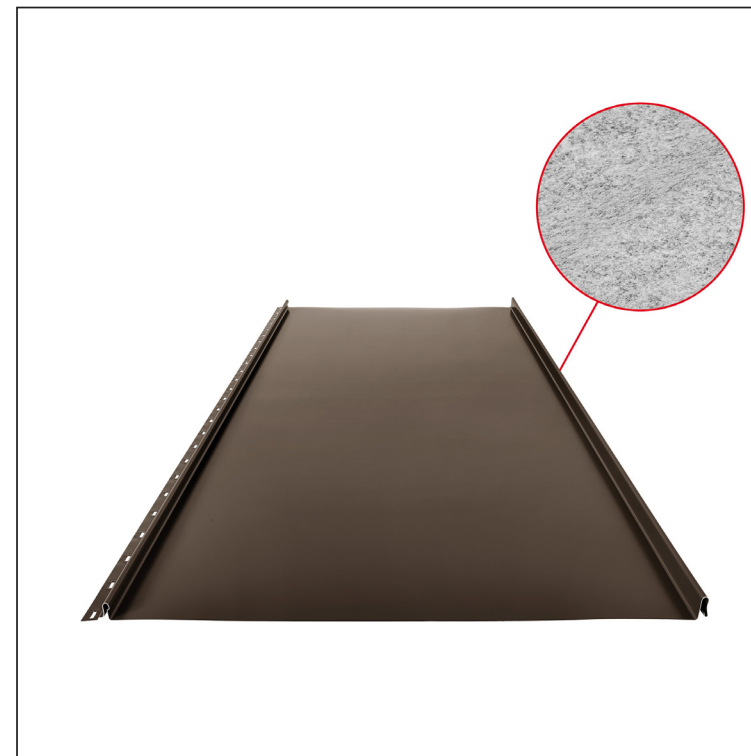

TEHNIČKI LIST

KROVNI PANEL CLICK 515 PSQ

CLICK-515 PSQ

Varijanta 515

PSQ

TM Pocink obojeni MARCEGAGLIA – Testa di Moro – RAL 8028

Tehnički parametri [mm]	
Širina pokrivanja	515
Ukupna širina	547
Razvijena širina	625
Visina profila	25
Debljina lima	0,50
Dužina pokrova	min. 800 – maks. 8000

INDEKS	SMENA	DATUM	POTPIS		
MARKA MAT.					
DIM.-POLUPROIZVOD			K.O.	STN	BROJ KAT.
PROPORCIJE UREĐAJA.				BELEŠKA	BR.POZICIJE
IZRADIO	Ing. Kluska M.			STARI CRTEŽ	BR.CRTEŽA
PROVERIO		TEHNOL.		Naziv: Krovni panel CLICK 515 PSQ Broj listova: CLICK-515 PSQ List	