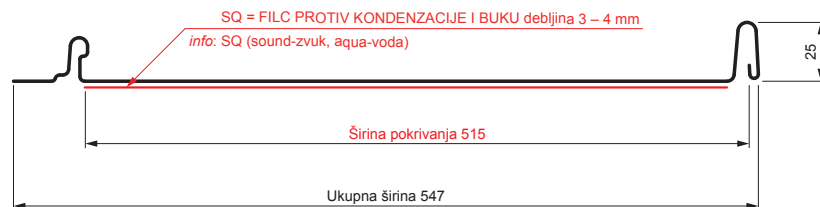

TEHNIČKI LIST

KROVNI PANEL CLICK 515 PSQ

CLICK-515 PSQ

Varijanta 515

PSQ

TM Pocink obojeni MARCEGAGLIA – Testa di Moro – RAL 8028

Tehnički parametri [mm]	
Širina pokrivanja	515
Ukupna širina	547
Razvijena širina	625
Visina profila	25
Debljina lima	0,50
Dužina pokrova	min. 800 – maks. 8000

INDEKS	SMENA	DATUM	POTPIS		
MARKA MAT.					
DIM.-POLUPROIZVOD			K.O.	STN	BROJ KAT.
PROPORCIJE UREĐAJA.				BELEŠKA	BR.POZICIJE
IZRADIO	Ing. Kluska M.			STARI CRTEŽ	BR.CRTEŽA
PROVERIO		TEHNOL.		Naziv: Krovni panel CLICK 515 PSQ Broj listova: CLICK-515 PSQ List	