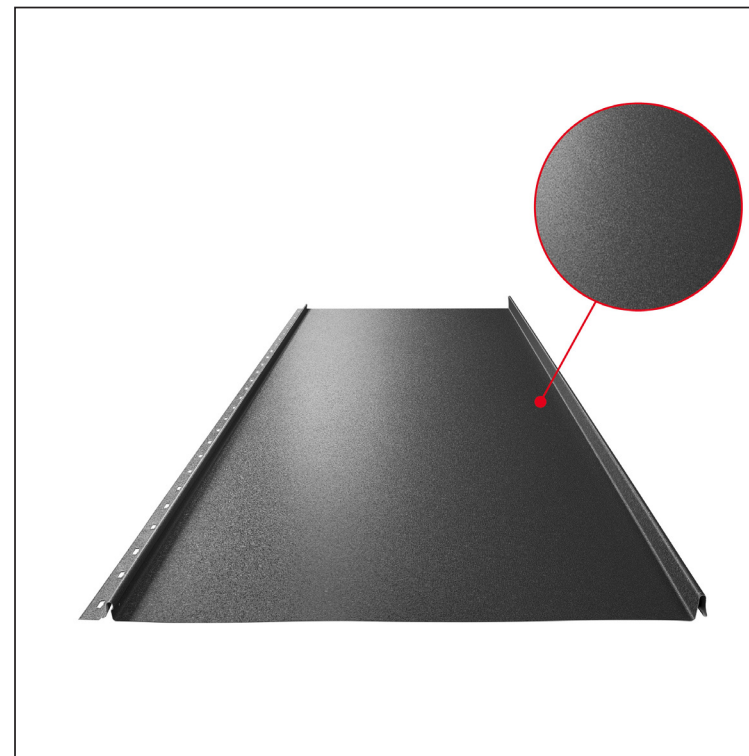

TEHNIČKI LIST

KROVNI PANEL CLICK 515 P

CLICK-515 P

Varijanta 515

ANM Pocink obojeni MATT MARCEGAGLIA – Antracit MATT – RAL 7016

Tehnički parametri [mm]	
Širina pokrivanja	515
Ukupna širina	547
Razvijena širina	625
Visina profila	25
Debljina lima	0,50
Dužina pokrova	min. 800 – maks. 8000

INDEKS	SMENA	DATUM	POTPIS		
MARKA MAT.					
DIM.-POLUPROIZVOD			K.O.	STN	BROJ KAT.
PROPORCIJE UREĐAJA.				BELEŠKA	BR.POZICIJE
IZRADIO	Ing. Kluska M.			STARI CRTEŽ	BR.CRTEŽA
PROVERIO					
TEHNOL.	TEHNOL.			STARI CRTEŽ	BR.CRTEŽA
NAZIV					
Krovni panel CLICK 515 P			CLICK-515 P		
			Broj listova		
			List		