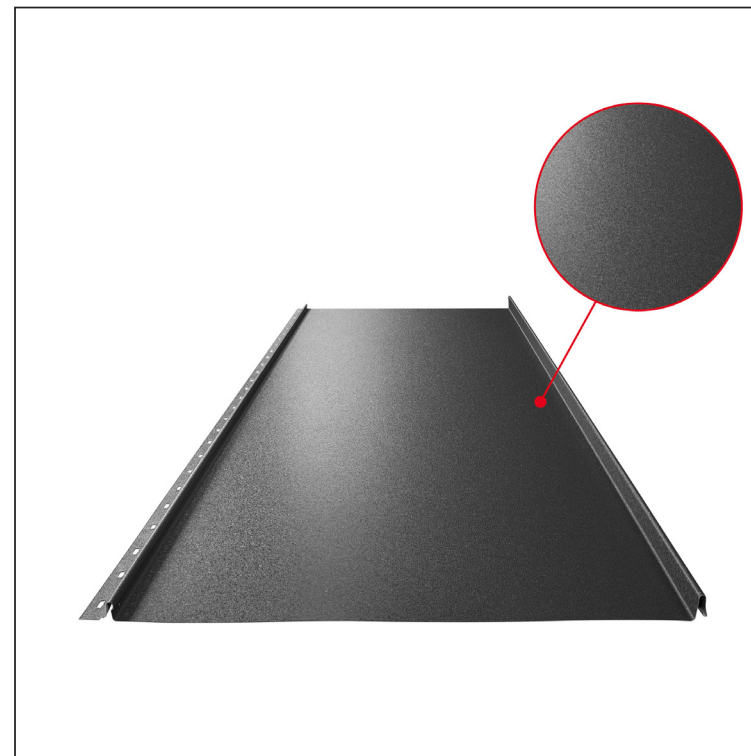

TEHNIČKI LIST

KROVNI PANEL CLICK 515 P

CLICK-515 P

Varijanta 515

ANM Pocink obojeni MATT MARCEGAGLIA – Antracit MATT – RAL 7016

Tehnički parametri [mm]	
Širina pokrivanja	515
Ukupna širina	547
Razvijena širina	625
Visina profila	25
Debljina lima	0,50
Dužina pokrova	min. 800 – maks. 8000

INDEKS	SMENA	DATUM	POTPIS		
MARKA MAT.					
DIM.-POLUPROIZVOD			K.O.	TEŽINA kg	RAZMERE
PROPORCIJE UREĐAJA.				STN	BROJ KAT.
IZRADIO	Ing. Kluska M.			BELEŠKA	BR.POZICIJE
PROVERIO					
TEHNOL.	TEHNOL.			STARI CRTEŽ	BR.CRTEŽA
NAZIV				List	
Krovni panel CLICK 515 P				Broj listova	CLICK-515 P