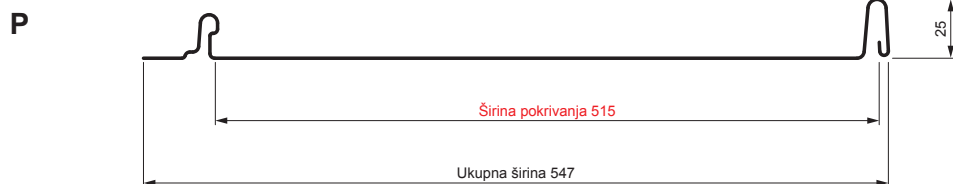

TEHNIČKI LIST

KROVNI PANEL CLICK 515 P

CLICK-515 P

Varijanta 515

ANM Pocink obojeni MATT MARCEGAGLIA – Antracit MATT – RAL 7016

Tehnički parametri [mm]	
Širina pokrivanja	515
Ukupna širina	547
Razvijena širina	625
Visina profila	25
Debljina lima	0,50
Dužina pokrova	min. 800 – maks. 8000

INDEKS	SMENA	DATUM	POTPIS		
MARKA MAT.					
DIM.-POLUPROIZVOD			K.O.	TEŽINA kg	RAZMERE
PROPORCIJE UREĐAJA.				STN	BROJ KAT.
IZRADIO	Ing. Kluska M.			BELEŠKA	BR.POZICIJE
PROVERIO					
TEHNOL.	TEHNOL.			STARI CRTEŽ	BR.CRTEŽA
NAZIV				List	
Krovni panel CLICK 515 P				Broj listova	CLICK-515 P