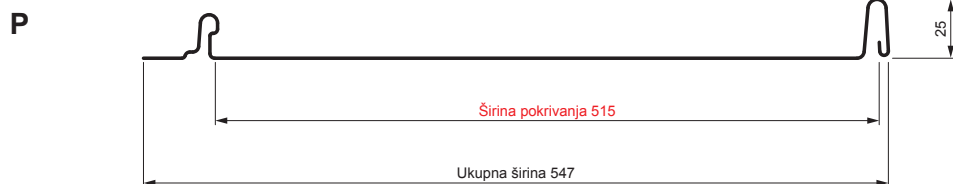

TEHNIČKI LIST

KROVNI PANEL CLICK 515 P

CLICK-515 P

Varijanta 515

ANM Pocink obojeni MATT MARCEGAGLIA – Antracit MATT – RAL 7016

Tehnički parametri [mm]	
Širina pokrivanja	515
Ukupna širina	547
Razvijena širina	625
Visina profila	25
Debljina lima	0,50
Dužina pokrova	min. 800 – maks. 8000

INDEKS	SMENA	DATUM	POTPIS		
MARKA MAT.					
DIM.-POLUPROIZVOD			K.O.	TEŽINA kg	RAZMERE
PROPORCIJE UREĐAJA.				STN	BROJ KAT.
IZRADIO	Ing. Kluska M.			BELEŠKA	BR.POZICIJE
PROVERIO					
TEHNOL.	TEHNOL.			STARI CRTEŽ	BR.CRTEŽA
NAZIV				Broj listova	List
Krovni panel CLICK 515 P				CLICK-515 P	