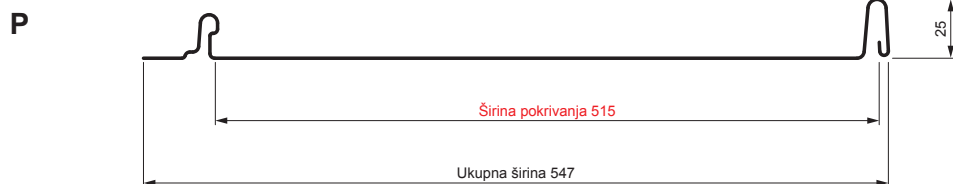

TEHNIČKI LIST

KROVNI PANEL CLICK 515 P

CLICK-515 P

Varijanta 515

ANM Pocink obojeni MATT MARCEGAGLIA – Antracit MATT – RAL 7016

Tehnički parametri [mm]	
Širina pokrivanja	515
Ukupna širina	547
Razvijena širina	625
Visina profila	25
Debljina lima	0,50
Dužina pokrova	min. 800 – maks. 8000

INDEKS	SMENA	DATUM	POTPIS		
MARKA MAT.					
DIM.-POLUPROIZVOD			K.O.	STN	BROJ KAT.
PROPORCIJE UREĐAJA.				BELEŠKA	BR.POZICIJE
IZRADIO	Ing. Kluska M.			STARI CRTEŽ	BR.CRTEŽA
PROVERIO					
TEHNOL.	TEHNOL.			STARI CRTEŽ	BR.CRTEŽA
NAZIV					
Krovni panel CLICK 515 P			CLICK-515 P		
			Broj listova		
			List		