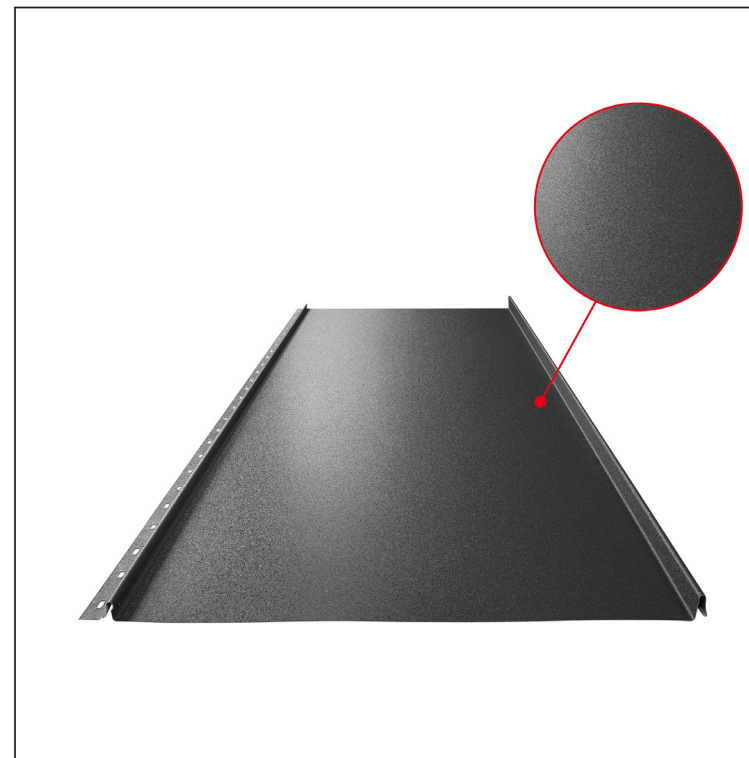

TEHNIČKI LIST

KROVNI PANEL CLICK 515 P

CLICK-515 P

Varijanta 515

ANM Pocink obojeni MATT MARCEGAGLIA – Antracit MATT – RAL 7016

Tehnički parametri [mm]	
Širina pokrivanja	515
Ukupna širina	547
Razvijena širina	625
Visina profila	25
Debljina lima	0,50
Dužina pokrova	min. 800 – maks. 8000

INDEKS	SMENA	DATUM	POTPIS		
MARKA MAT.					
DIM.-POLUPROIZVOD			K.O.	TEŽINA kg	RAZMERE
PROPORCIJE UREĐAJA.				STN	BROJ KAT.
IZRADIO	Ing. Kluska M.			BELEŠKA	BR.POZICIJE
PROVERIO					
TEHNOL.	TEHNOL.			STARI CRTEŽ	BR.CRTEŽA
NAZIV				Broj listova	List
Krovni panel CLICK 515 P				CLICK-515 P	