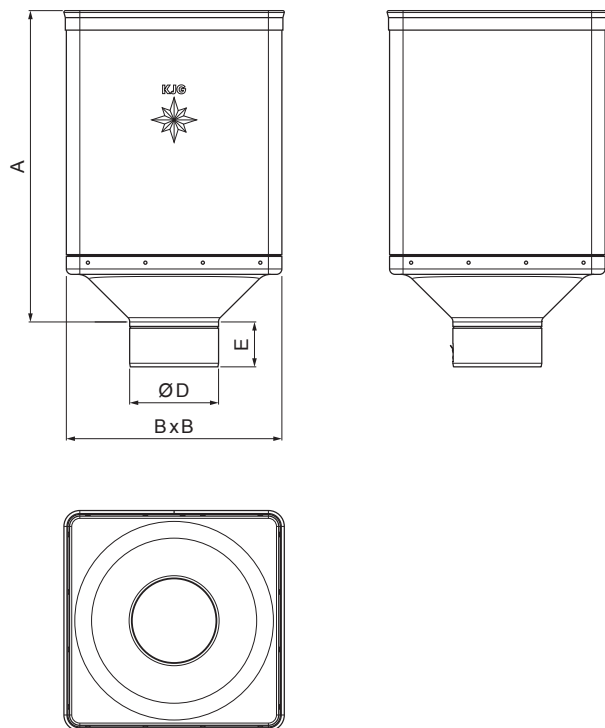

TEHNIČKI LIST

SABIRNI KOTLIČ DESIGN

P-PKLZ DE

TH Pocink obojeni – Braun ČOKO – RAL 8017

INDEKS	SMENA	DATUM	POTPIS			
MARKA MAT.						
DIM.-POLUPROIZVOD						
PROPORCIJE UREĐAJA.					STN	BROJ KAT.
IZRADIO Ing. Kluska M.				BELEŠKA	BR.POZICIJE	
PROVERIO						
TEHNOL.		TEHNOL.		STARI CRTEŽ	BR.CRTEŽA	
NAZIV Sabirni kotlič DESIGN				P-PKLZ DE		
				Broj listova	List	

Kreirano: 03.12.2025 16:35:59

Tehničke promene moguće

Dimenzije [mm]				
Nominalna veličina	A	B	D	E
100	336	240	99	50