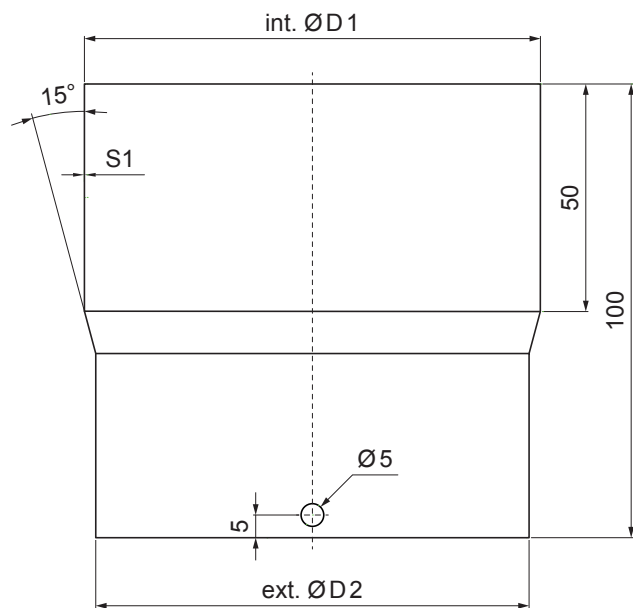

# SPOJNICA VERTIKALNOG OLUKA

P-PSRU

**SB** Pocink obojeni – Prijavo bela – RAL 9002

Dimenzije [mm]		
Nominalna veličina	int. Ø D 1	ext. Ø D 2
80	80	76
100	100	96
120	120	116

INDEKS	SMENA	DATUM	POTPIS	  	
MARKA MAT.					
DIM.-POLUPROIZVOD			K.O.	TEŽINA kg	RAZMERE
PROPORCIJE UREĐAJA				STN	BROJ KAT.
IZRADIO	Ing. Kluska M.			BELEŠKA	BR.POZICIJE
PROVERIO					
TEHNOL.	TEHNOL.			STARI CRTEŽ	BR.CRTEŽA
NAZIV				Broj listova	List
Spojnica vertikalnog oluka				P-PSRU	