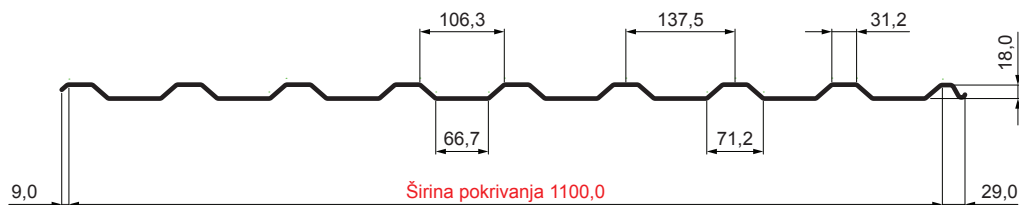

TEHNIČKI LIST

KROVNI TRAPEZ TR 18A

TR-18A

TH Pocink obojeni – Tamno braun ČOKO – RAL 8017

Tehnički parametri [mm]	
Širina pokrivanja	1100,0
Ukupna širina	1138,0
Visina profila	18,0
Debljina lima	0,50 / 0,55
Dužina pokrova	maks. 8000,0

INDEKS	SMENA	DATUM	POTPIS	KJG QUALITY®	TR18	Scan code for 3D model	
MARKA MAT.			K.O.	TEŽINA kg	RAZMERE		
DIM.-POLUPROIZVOD				STN	BROJ KAT.		
IZRADIO Ing. Kluska M.				BELEŠKA	BR.POZICIJE		
PROVERIO				STARI CRTEŽ	BR.CRTEŽA		
TEHNOL.		TEHNOL.		NAZIV		List	
Krovni trapez TR 18A				Broj listova	TR-18A		