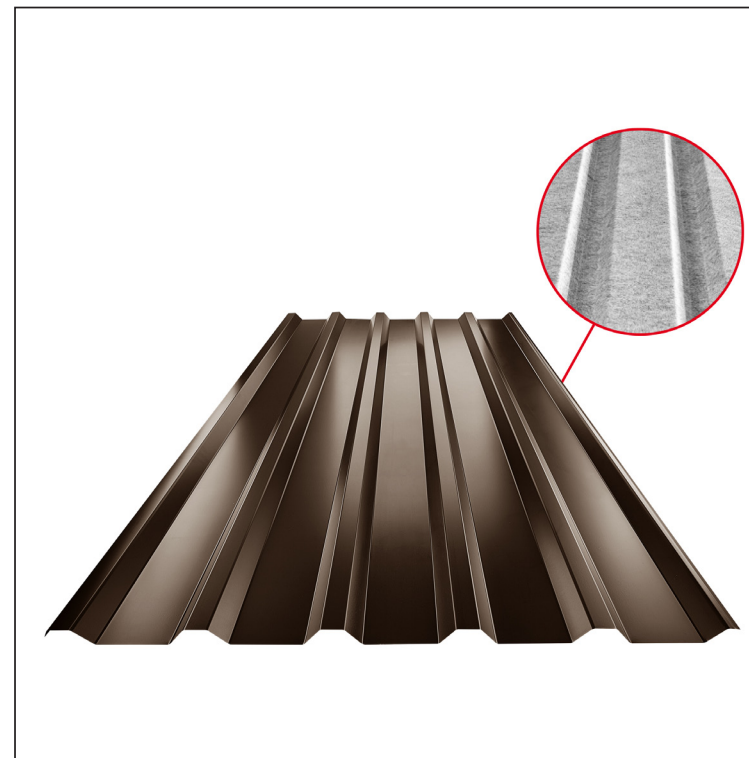

# KROVNI TRAPEZ TR 35A SQ (sound – aqua)

# TR-35A SQ

SQ = FILC PROTIV KONDENZACIJE I BUKU debljina 3–4 mm  
 info: SQ (sound-zvuk, aqua-voda)

**TH** Pocink obojeni – Tamno braon ČOKO – RAL 8017

Tehnički parametri [mm]	
Širina pokrivanja	1060,0
Ukupna širina	1085,0
Visina profila	34,5
Debljina lima	0,50 / 0,55
Dužina pokrova	maks. 8000,0