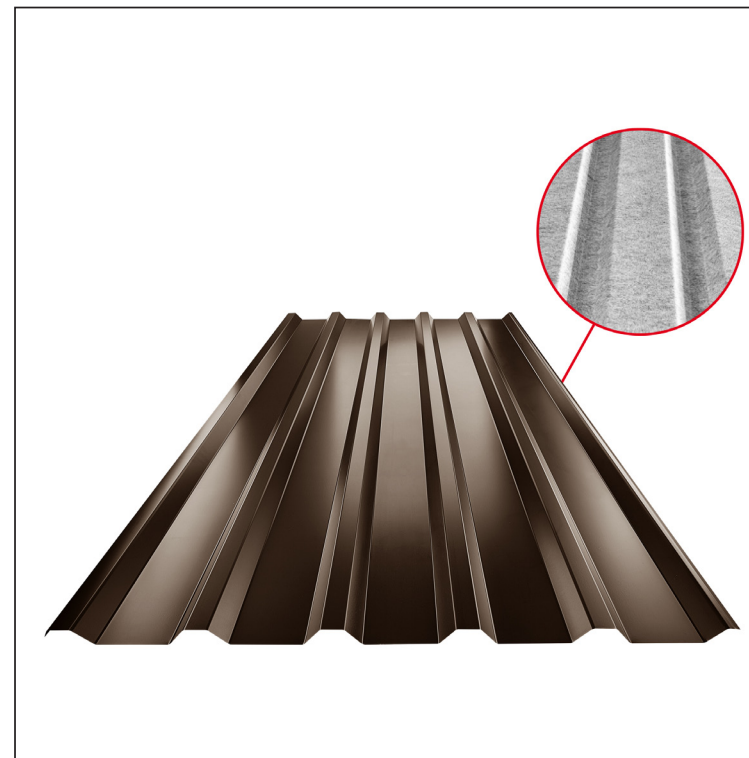

TEHNIČKI LIST

KROVNI TRAPEZ TR 35A SQ (sound – aqua)

TR-35A SQ

Širina pokrivanja 1060,0

SQ = FILC PROTIV KONDENZACIJE I BUKU debljina 3–4 mm
info: SQ (sound-zvuk, aqua-voda)

TH Pocink obojeni – Tamno braon ČOKO – RAL 8017

Tehnički parametri [mm]	
Širina pokrivanja	1060,0
Ukupna širina	1085,0
Visina profila	34,5
Debljina lima	0,50 / 0,55
Dužina pokrova	maks. 8000,0

INDEKS	SMENA	DATUM	POTPIS	KJG QUALITY®	TR35	Scan code for 3D model	
MARKA MAT.		K.O.	TEŽINA kg	RAZMERE			
DIM.-POLUPROIZVOD			STN	BROJ KAT.			
PROPORCIJE UREĐAJA			BELEŠKA	BR.POZICIJE			
IZRADIO Ing. Kluska M.			STARI CRTEŽ	BR.CRTEŽA			
PROVERIO			NAZIV	List			
TEHNOL.	TEHNOL.		Krovni trapez TR 35A SQ (sound – aqua)	Broj listova	TR-35A SQ		