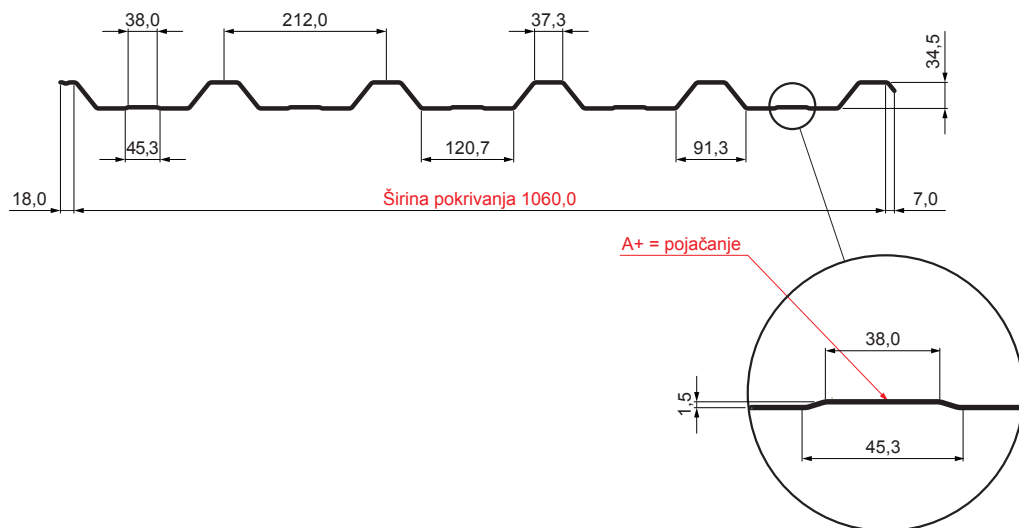

TEHNIČKI LIST

KROVNI TRAPEZ SA PREPUSTOM TR 35A+

TR-35A+

TH Pocink obojeni – Tamno braon ČOKO – RAL 8017

Tehnički parametri [mm]	
Širina pokrivanja	1060,0
Ukupna širina	1085,0
Visina profila	34,5
Debljina lima	0,50 / 0,55
Dužina pokrova	maks. 8000,0

INDEKS	SMENA	DATUM	POTPIS	KJG QUALITY®	TR35	Scan code for 3D model	
MARKA MAT.			K.O.	TEŽINA kg	RAZMERE		
DIM.-POLUPROIZVOD				STN	BROJ KAT.		
IZRADIO Ing. Kluska M.				BELEŠKA	BR.POZICIJE		
PROVERIO				STARI CRTEŽ	BR.CRTEŽA		
TEHNOL.		TEHNOL.		NAZIV		List	
Krovni trapez sa prepustom TR 35A+				Broj listova		TR-35A+	