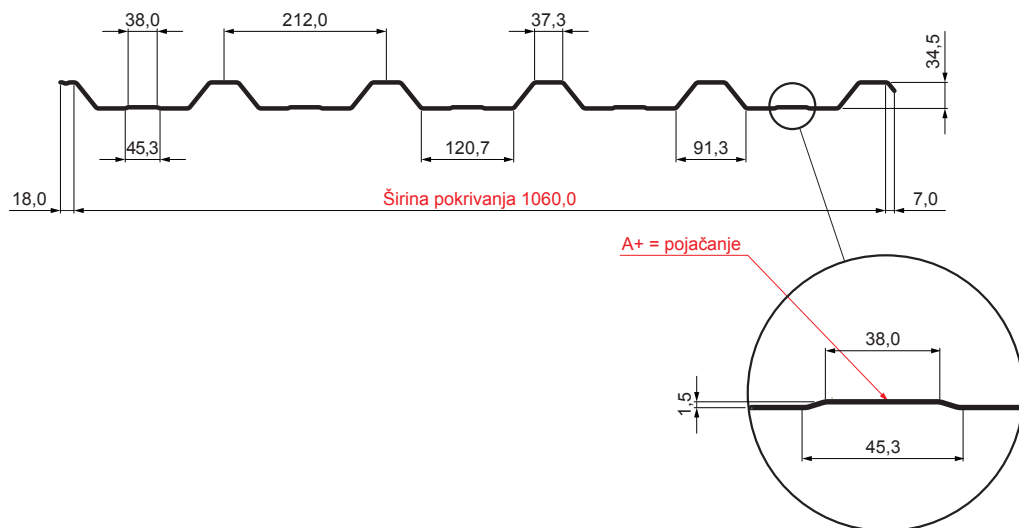

TEHNIČKI LIST

KROVNI TRAPEZ SA PREPUSTOM TR 35A+

TR-35A+

TH Pocink obojeni – Tamno braon ČOKO – RAL 8017

Tehnički parametri [mm]	
Širina pokrivanja	1060,0
Ukupna širina	1085,0
Visina profila	34,5
Debljina lima	0,50 / 0,55
Dužina pokrova	maks. 8000,0

INDEKS	SMENA	DATUM	POTPIS	KJG QUALITY®	TR35	Scan code for 3D model	
MARKA MAT.			K.O.	TEŽINA kg	RAZMERE		
DIM.-POLUPROIZVOD				STN	BROJ KAT.		
IZRADIO Ing. Kluska M.				BELEŠKA	BR.POZICIJE		
PROVERIO				STARI CRTEŽ	BR.CRTEŽA		
TEHNOL.		TEHNOL.		NAZIV		List	
Krovni trapez sa prepustom TR 35A+				Broj listova	TR-35A+		