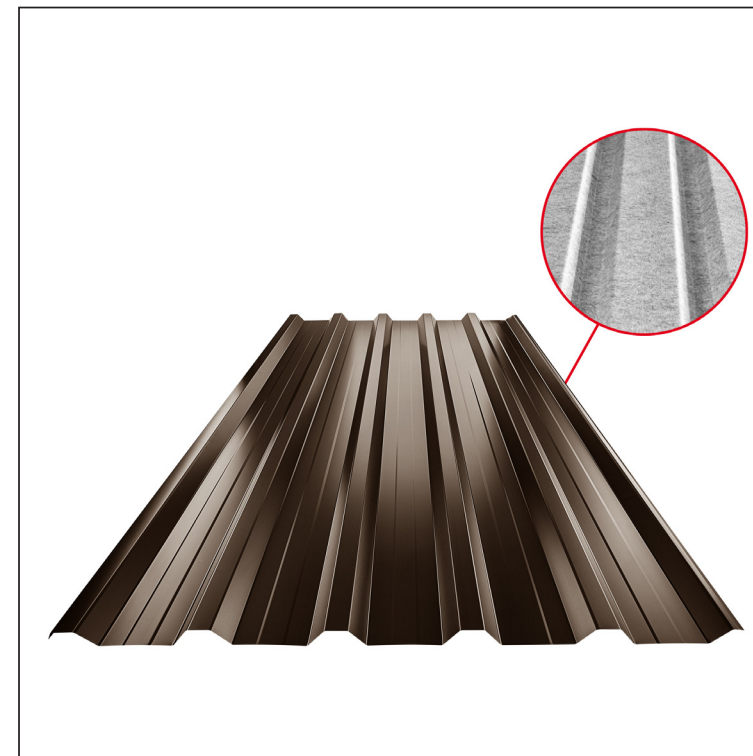

TEHNIČKI LIST

KROVNI TRAPEZ SA PREPUSTOM TR 35A+ SQ (sound – aqua)

TR-35A+ SQ

TH Pocink obojeni – Tamno braon ČOKO – RAL 8017

INDEKS	SMENA	DATUM	POTPIS	KJG QUALITY®	TR35	Scan code for 3D model	
MARKA MAT.			K.O.	TEŽINA kg	RAZMERE		
DIM.-POLUPROIZVOD				STN		BROJ KAT.	
PROPORCIJE UREĐAJA.				BELEŠKA		BR.POZICIJE	
IZRADIO Ing. Kluska M.				STARI CRTEŽ		BR.CRTEŽA	
PROVERIO		TEHNOL.		STARI CRTEŽ		BR.CRTEŽA	
NAZIV Krovni trapez sa prepustom TR 35A+ SQ (sound – aqua)				Broj listova		TR-35A+ SQ List	

Kreirano: 04.06.2026 05:11:58

Tehničke promene moguće

Tehnički parametri [mm]	
Širina pokrivanja	1060,0
Ukupna širina	1085,0
Visina profila	34,5
Debljina lima	0,50 / 0,55
Dužina pokrova	maks. 8000,0