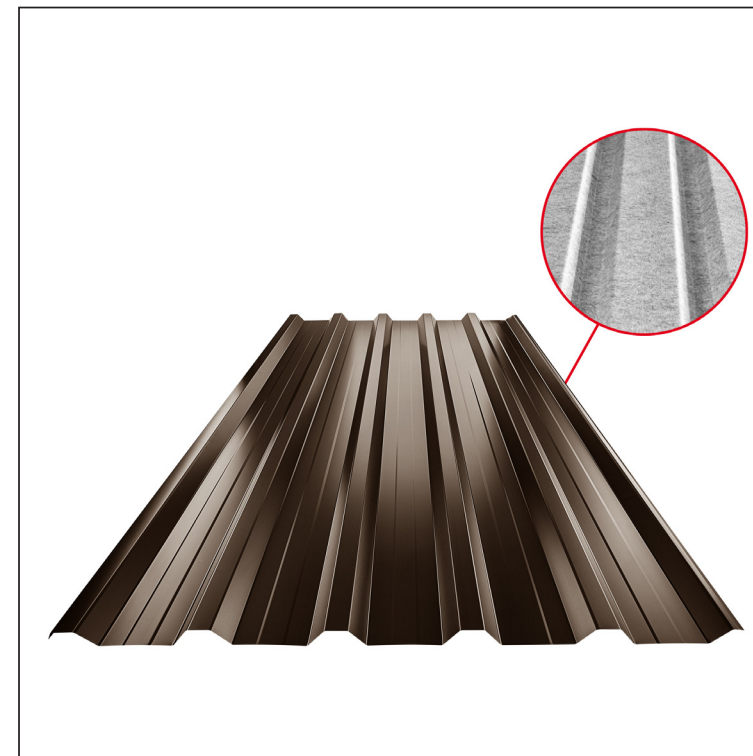

TEHNIČKI LIST

KROVNI TRAPEZ SA PREPUSTOM TR 35A+ SQ (sound – aqua)

TR-35A+ SQ

TH Pocink obojeni – Tamno braon ČOKO – RAL 8017

INDEKS	SMENA	DATUM	POTPIS	KJG QUALITY®	TR35	Scan code for 3D model	
MARKA MAT.			K.O.	TEŽINA kg	RAZMERE		
DIM.-POLUPROIZVOD				STN		BROJ KAT.	
IZRADIO Ing. Kluska M.				BELEŠKA		BR.POZICIJE	
PROVERIO				STARI CRTEŽ		BR.CRTEŽA	
TEHNOL.		TEHNOL.		STARI CRTEŽ		BR.CRTEŽA	
NAZIV Krovni trapez sa prepustom TR 35A+ SQ (sound – aqua)				Broj listova		TR-35A+ SQ List	

Kreirano: 20.04.2026 00:09:29

Tehničke promene moguće

Tehnički parametri [mm]	
Širina pokrivanja	1060,0
Ukupna širina	1085,0
Visina profila	34,5
Debljina lima	0,50 / 0,55
Dužina pokrova	maks. 8000,0